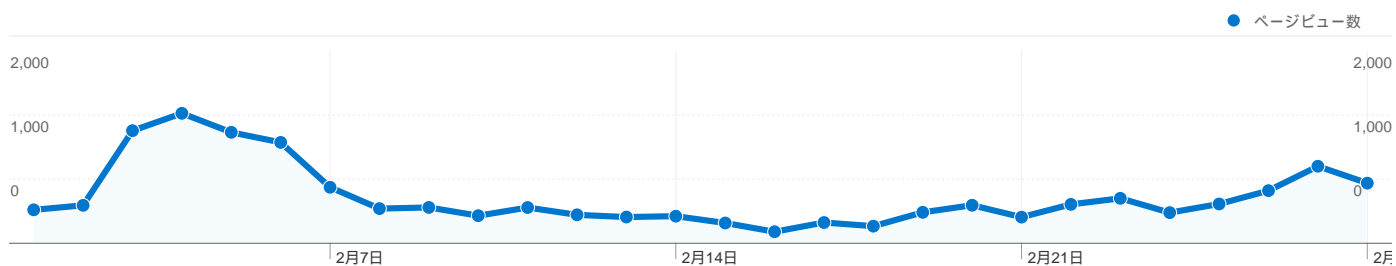

このサイトのページが表示された合計回数 13,592

13,592 ページビュー数

8,120 ユニーク表示数

36.45% 直帰率

上位のコンテンツ

ページ数	ページビュー数	ページビュー数の割合
/	5,086	37.42%
/info/post-3073.html	1,544	11.36%
/info/post-3289.html	778	5.72%
/info/post-2899.html	765	5.63%
/info/post-3359.html	445	3.27%