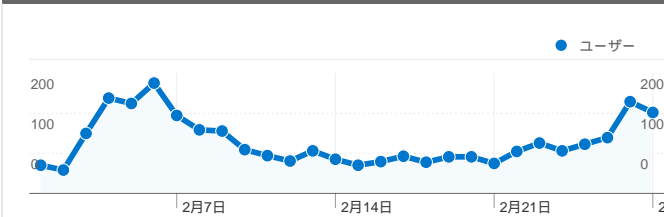

利用状況

3,487 訪問

36.45% 直帰率

13,592 ページビュー数

00:03:57 平均サイト滞在時間

3.90 訪問別ページビュー

23.37% 新規訪問の割合

ユーザー サマリー

ユーザー
1,135

地図上のデータ表示

トラフィック サマリー

- 参照元サイト
2,231.00 (63.98%)
- 検索エンジン
711.00 (20.39%)
- ノーリファラー
545.00 (15.63%)

コンテンツ サマリー

ページ数	ページビュー数	ページビュー数の割合
/	5,086	37.42%
/info/post-3073.html	1,544	11.36%
/info/post-3289.html	778	5.72%
/info/post-2899.html	765	5.63%
/info/post-3359.html	445	3.27%

このサイトのユーザー数 1,135

 3,487 訪問数

 1,135 ユニークユーザー数

 13,592 ページビュー数

 3.90 平均ページビュー数

 00:03:57 サイト滞在時間

 36.45% 直帰率

 23.37% 新規訪問数

11 国/地域からのセッション数 3,487

利用状況

訪問 3,487 サイト全体の割合: 100.00%	訪問別ページビュー 3.90 サイトの平均: 3.90 (0.00%)	平均サイト滞在時間 00:03:57 サイトの平均: 00:03:57 (0.00%)	新規訪問の割合 23.37% サイトの平均: 23.37% (0.00%)	直帰率 36.45% サイトの平均: 36.45% (0.00%)	
国/地域	訪問	訪問別ページビュー	平均サイト滞在時間	新規訪問の割合	直帰率
Japan	3,463	3.91	00:03:59	23.04%	36.33%
United States	11	1.91	00:00:06	72.73%	54.55%
South Korea	2	1.00	00:00:00	100.00%	100.00%
Malaysia	2	2.00	00:00:21	0.00%	50.00%
Hong Kong	2	2.00	00:00:15	100.00%	50.00%
Germany	2	2.00	00:00:36	100.00%	50.00%
Brazil	1	2.00	00:00:00	0.00%	0.00%
Canada	1	4.00	00:01:13	100.00%	0.00%
Vietnam	1	2.00	00:00:26	100.00%	0.00%
Singapore	1	1.00	00:00:00	0.00%	100.00%