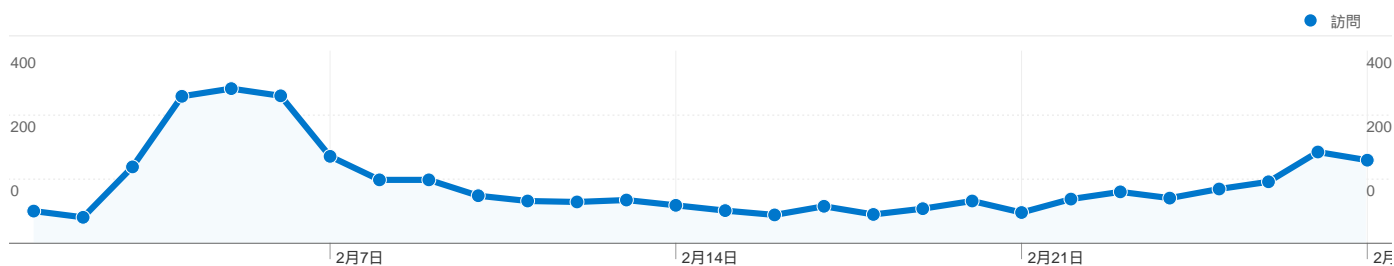

利用状況

3,487 訪問

36.45% 直帰率

13,592 ページビュー数

00:03:57 平均サイト滞在時間

3.90 訪問別ページビュー

23.37% 新規訪問の割合

ユーザー サマリー

このサイトのユーザー数 1,135

 3,487 訪問数

 1,135 ユニークユーザー数

 13,592 ページビュー数

 3.90 平均ページビュー数

 00:03:57 サイト滞在時間

 36.45% 直帰率

 23.37% 新規訪問数

技術に関するプロフィール

ブラウザ	訪問数	訪問 %
Internet Explorer	2,112	60.57%
Firefox	704	20.19%
Chrome	303	8.69%
Opera	184	5.28%
Safari	140	4.01%

トラフィック サマリー

比較: サイト

すべてのトラフィックからの合計セッション数 3,487

15.63% ノーリファラー

63.98% 参照元サイト

20.39% 検索エンジン

11 国/地域からのセッション数 3,487

利用状況

訪問 3,487 サイト全体の割合: 100.00%	訪問別ページビュー 3.90 サイトの平均: 3.90 (0.00%)	平均サイト滞在時間 00:03:57 サイトの平均: 00:03:57 (0.00%)	新規訪問の割合 23.37% サイトの平均: 23.37% (0.00%)	直帰率 36.45% サイトの平均: 36.45% (0.00%)	
国/地域	訪問	訪問別ページビュー	平均サイト滞在時間	新規訪問の割合	直帰率
Japan	3,463	3.91	00:03:59	23.04%	36.33%
United States	11	1.91	00:00:06	72.73%	54.55%
South Korea	2	1.00	00:00:00	100.00%	100.00%
Malaysia	2	2.00	00:00:21	0.00%	50.00%
Hong Kong	2	2.00	00:00:15	100.00%	50.00%
Germany	2	2.00	00:00:36	100.00%	50.00%
Brazil	1	2.00	00:00:00	0.00%	0.00%
Canada	1	4.00	00:01:13	100.00%	0.00%
Vietnam	1	2.00	00:00:26	100.00%	0.00%
Singapore	1	1.00	00:00:00	0.00%	100.00%