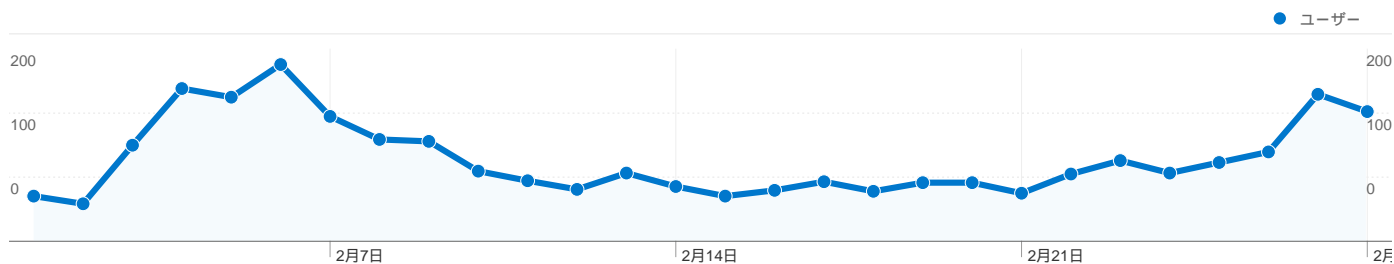

利用状況

3,487 訪問

36.45% 直帰率

13,592 ページビュー数

00:03:57 平均サイト滞在時間

3.90 訪問別ページビュー

23.37% 新規訪問の割合

ユーザー サマリー

ユーザー
1,135

地図上のデータ表示

トラフィック サマリー

- 参照元サイト
2,231.00 (63.98%)
- 検索エンジン
711.00 (20.39%)
- ノーリファラー
545.00 (15.63%)

コンテンツ サマリー

ページ数	ページビュー数	ページビュー数の割合
/	5,086	37.42%
/info/post-3073.html	1,544	11.36%
/info/post-3289.html	778	5.72%
/info/post-2899.html	765	5.63%
/info/post-3359.html	445	3.27%

このサイトのユーザー数 1,135

 3,487 訪問数

 1,135 ユニークユーザー数

 13,592 ページビュー数

 3.90 平均ページビュー数

 00:03:57 サイト滞在時間

 36.45% 直帰率

 23.37% 新規訪問数

11 国/地域からのセッション数 3,487

利用状況

訪問 3,487 サイト全体の割合: 100.00%	訪問別ページビュー 3.90 サイトの平均: 3.90 (0.00%)	平均サイト滞在時間 00:03:57 サイトの平均: 00:03:57 (0.00%)	新規訪問の割合 23.37% サイトの平均: 23.37% (0.00%)	直帰率 36.45% サイトの平均: 36.45% (0.00%)	
国/地域	訪問	訪問別ページビュー	平均サイト滞在時間	新規訪問の割合	直帰率
Japan	3,463	3.91	00:03:59	23.04%	36.33%
United States	11	1.91	00:00:06	72.73%	54.55%
South Korea	2	1.00	00:00:00	100.00%	100.00%
Malaysia	2	2.00	00:00:21	0.00%	50.00%
Hong Kong	2	2.00	00:00:15	100.00%	50.00%
Germany	2	2.00	00:00:36	100.00%	50.00%
Brazil	1	2.00	00:00:00	0.00%	0.00%
Canada	1	4.00	00:01:13	100.00%	0.00%
Vietnam	1	2.00	00:00:26	100.00%	0.00%
Singapore	1	1.00	00:00:00	0.00%	100.00%