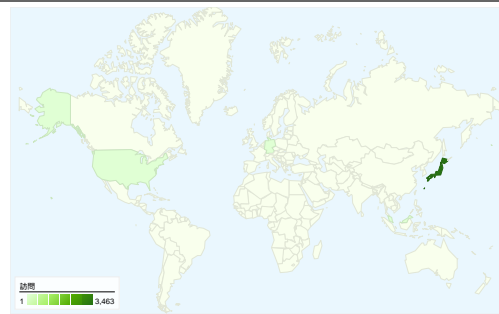

利用状況

3,487 訪問

36.45% 直帰率

13,592 ページビュー数

00:03:57 平均サイト滞在時間

3.90 訪問別ページビュー

23.37% 新規訪問の割合

ユーザー サマリー

ユーザー
1,135

地図上のデータ表示

トラフィック サマリー

- 参照元サイト
2,231.00 (63.98%)
- 検索エンジン
711.00 (20.39%)
- ノーリファラー
545.00 (15.63%)

コンテンツ サマリー

ページ数	ページビュー数	ページビュー数の割合
/	5,086	37.42%
/info/post-3073.html	1,544	11.36%
/info/post-3289.html	778	5.72%
/info/post-2899.html	765	5.63%
/info/post-3359.html	445	3.27%

このサイトのユーザー数 1,135

 3,487 訪問数

 1,135 ユニークユーザー数

 13,592 ページビュー数

 3.90 平均ページビュー数

 00:03:57 サイト滞在時間

 36.45% 直帰率

 23.37% 新規訪問数

11 国/地域からのセッション数 3,487

利用状況

訪問 3,487 サイト全体の割合: 100.00%	訪問別ページビュー 3.90 サイトの平均: 3.90 (0.00%)	平均サイト滞在時間 00:03:57 サイトの平均: 00:03:57 (0.00%)	新規訪問の割合 23.37% サイトの平均: 23.37% (0.00%)	直帰率 36.45% サイトの平均: 36.45% (0.00%)	
国/地域	訪問	訪問別ページビュー	平均サイト滞在時間	新規訪問の割合	直帰率
Japan	3,463	3.91	00:03:59	23.04%	36.33%
United States	11	1.91	00:00:06	72.73%	54.55%
South Korea	2	1.00	00:00:00	100.00%	100.00%
Malaysia	2	2.00	00:00:21	0.00%	50.00%
Hong Kong	2	2.00	00:00:15	100.00%	50.00%
Germany	2	2.00	00:00:36	100.00%	50.00%
Brazil	1	2.00	00:00:00	0.00%	0.00%
Canada	1	4.00	00:01:13	100.00%	0.00%
Vietnam	1	2.00	00:00:26	100.00%	0.00%
Singapore	1	1.00	00:00:00	0.00%	100.00%