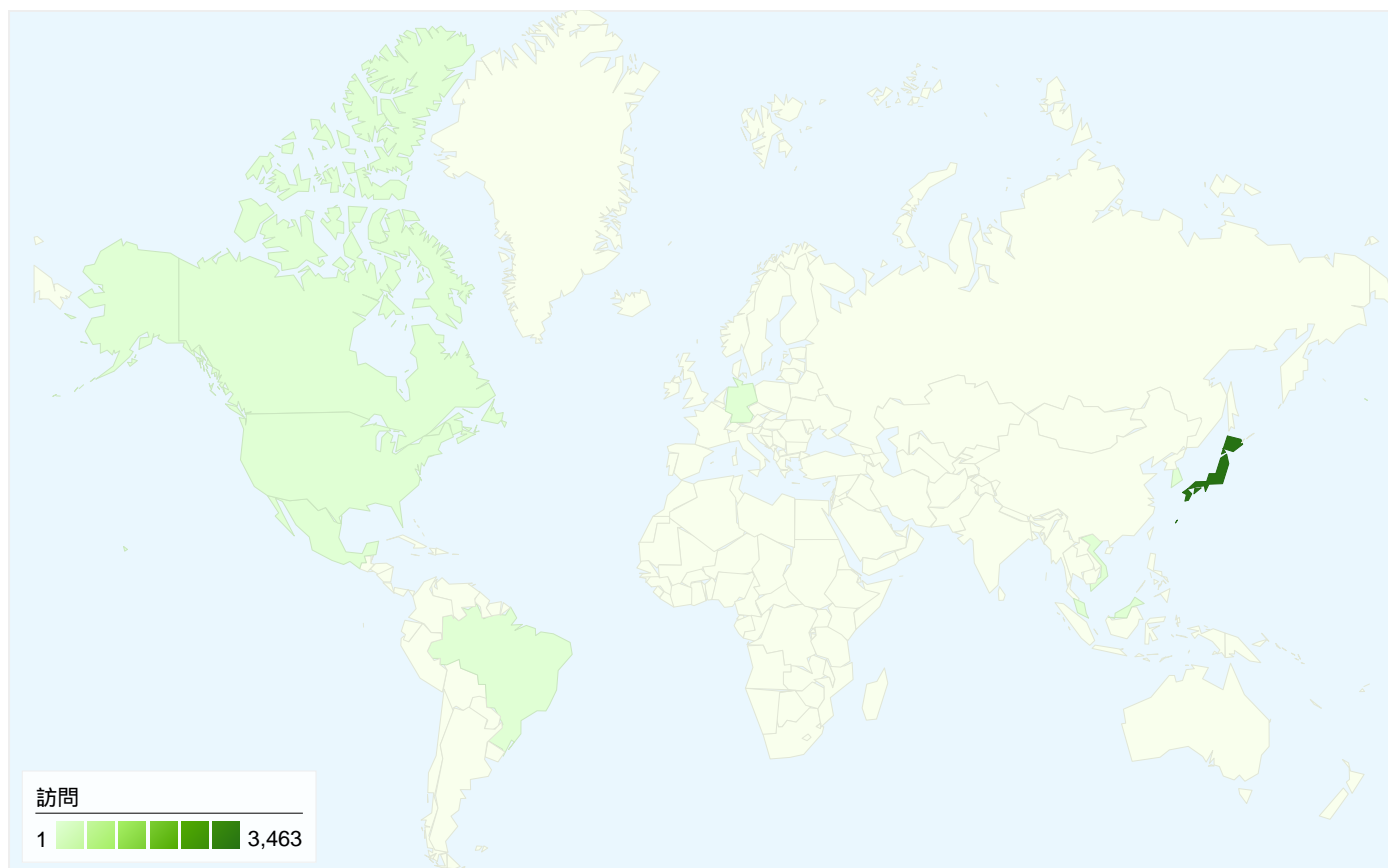

ユーザー
1,135

地図上のデータ表示

トラフィック サマリー

- 参照元サイト
2,231.00 (63.98%)
- 検索エンジン
711.00 (20.39%)
- ノーリファラー
545.00 (15.63%)

コンテンツ サマリー

ページ数	ページビュー数	ページビュー数の割合
/	5,086	37.42%
/info/post-3073.html	1,544	11.36%
/info/post-3289.html	778	5.72%
/info/post-2899.html	765	5.63%
/info/post-3359.html	445	3.27%

このサイトのユーザー数 1,135

 3,487 訪問数

 1,135 ユニークユーザー数

 13,592 ページビュー数

 3.90 平均ページビュー数

 00:03:57 サイト滞在時間

 36.45% 直帰率

 23.37% 新規訪問数

技術に関するプロフィール

ブラウザ	訪問数	訪問 %
Internet Explorer	2,112	60.57%
Firefox	704	20.19%
Chrome	303	8.69%
Opera	184	5.28%
Safari	140	4.01%

トラフィック サマリー

比較: サイト

すべてのトラフィックからの合計セッション数 3,487

15.63% ノーリファラー

63.98% 参照元サイト

20.39% 検索エンジン

11 国/地域からのセッション数 3,487

利用状況

訪問 3,487 サイト全体の割合: 100.00%	訪問別ページビュー 3.90 サイトの平均: 3.90 (0.00%)	平均サイト滞在時間 00:03:57 サイトの平均: 00:03:57 (0.00%)	新規訪問の割合 23.37% サイトの平均: 23.37% (0.00%)	直帰率 36.45% サイトの平均: 36.45% (0.00%)	
国/地域	訪問	訪問別ページビュー	平均サイト滞在時間	新規訪問の割合	直帰率
Japan	3,463	3.91	00:03:59	23.04%	36.33%
United States	11	1.91	00:00:06	72.73%	54.55%
South Korea	2	1.00	00:00:00	100.00%	100.00%
Malaysia	2	2.00	00:00:21	0.00%	50.00%
Hong Kong	2	2.00	00:00:15	100.00%	50.00%
Germany	2	2.00	00:00:36	100.00%	50.00%
Brazil	1	2.00	00:00:00	0.00%	0.00%
Canada	1	4.00	00:01:13	100.00%	0.00%
Vietnam	1	2.00	00:00:26	100.00%	0.00%
Singapore	1	1.00	00:00:00	0.00%	100.00%