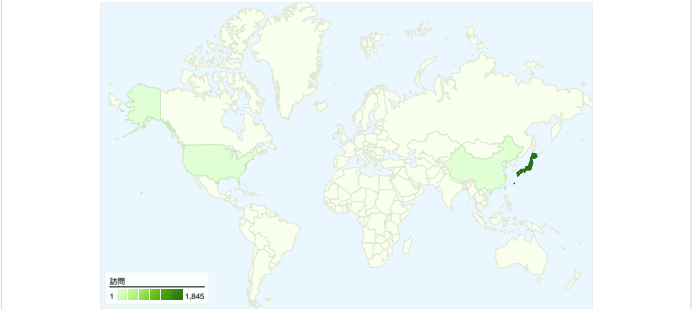

利用状況

1,855 訪問

49.87% 直帰率

5,260 ページビュー数

00:01:52 平均サイト滞在時間

2.84 訪問別ページビュー

26.36% 新規訪問の割合

ユーザー サマリー

地図上のデータ表示

トラフィック サマリー

コンテンツ サマリー

ページ数	ページビュー数	ページビュー数の割合
/	2,429	46.18%
/competition2011/1-2	295	5.61%
/section/minutes2011	184	3.50%
/link	184	3.50%
/category/info	127	2.41%