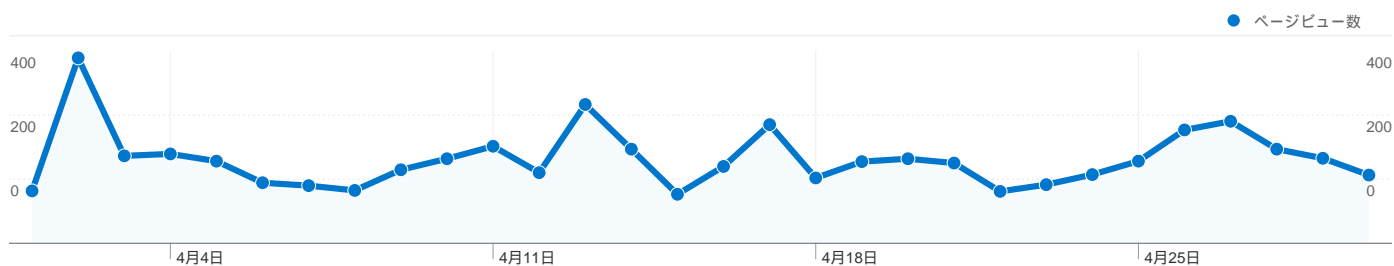

## すべてのトラフィックからの合計セッション数 1,855

22.37% ノーリファラー

43.02% 参照元サイト

34.61% 検索エンジン

■ 参照元サイト  
798.00 (43.02%)

■ 検索エンジン  
642.00 (34.61%)

■ ノーリファラー  
415.00 (22.37%)

## 上位のトラフィック

参照元	訪問数	訪問 %
(direct) ((none))	415	22.37%
yahoo (organic)	350	18.87%
google (organic)	271	14.61%
www5.ocn.ne.jp (referral)	132	7.12%
minkara.carview.co.jp	120	6.47%

キーワード	訪問数	訪問 %
ジムカーナ	139	21.65%
jmrctokyo	104	16.20%
東京ジムカーナ	52	8.10%
東京 ジムカーナ	21	3.27%
jmrctokyoジムカーナシリーズ	13	2.02%

## 6 国/地域からのセッション数 1,855

### 利用状況

訪問 1,855 サイト全体の割合: 100.00%	訪問別ページビュー 2.84 サイトの平均: 2.84 (0.00%)	平均サイト滞在時間 00:01:52 サイトの平均: 00:01:52 (0.00%)	新規訪問の割合 26.42% サイトの平均: 26.36% (0.20%)	直帰率 49.87% サイトの平均: 49.87% (0.00%)	
国/地域	訪問	訪問別ページビュー	平均サイト滞在時間	新規訪問の割合	直帰率
Japan	1,845	2.84	00:01:52	26.12%	49.86%
China	4	2.50	00:01:37	50.00%	50.00%
United States	3	2.00	00:00:20	100.00%	33.33%
Uganda	1	1.00	00:00:00	100.00%	100.00%
Singapore	1	2.00	00:00:02	100.00%	0.00%
Thailand	1	1.00	00:00:00	100.00%	100.00%