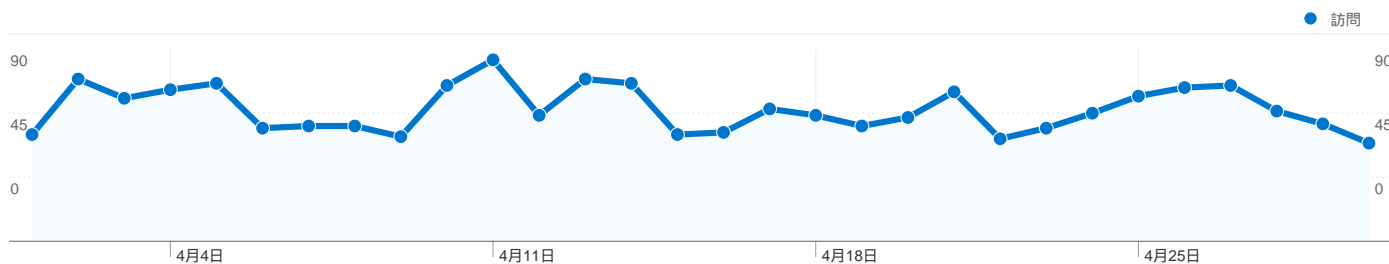

トラフィック サマリー

比較: サイト

すべてのトラフィックからの合計セッション数 1,855

22.37% ノーリファラー

43.02% 参照元サイト

34.61% 検索エンジン

■ 参照元サイト
798.00 (43.02%)

■ 検索エンジン
642.00 (34.61%)

■ ノーリファラー
415.00 (22.37%)

上位のトラフィック

参照元	訪問数	訪問 %
(direct) ((none))	415	22.37%
yahoo (organic)	350	18.87%
google (organic)	271	14.61%
www5.ocn.ne.jp (referral)	132	7.12%
minkara.carview.co.jp	120	6.47%

キーワード	訪問数	訪問 %
ジムカーナ	139	21.65%
jmrctokyo	104	16.20%
東京ジムカーナ	52	8.10%
東京 ジムカーナ	21	3.27%
jmrctokyoジムカーナシリーズ	13	2.02%