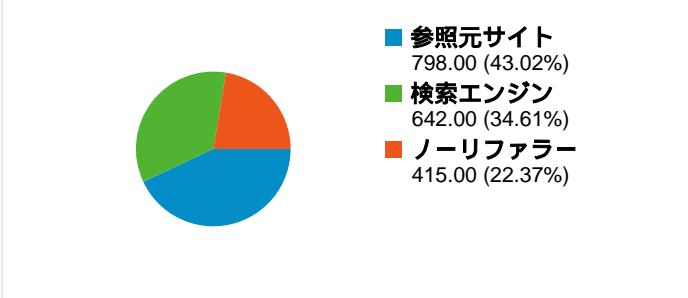

**利用状況**

**1,855 訪問**

**49.87% 直帰率**

**5,260 ページビュー数**

**00:01:52 平均サイト滞在時間**

**2.84 訪問別ページビュー**

**26.36% 新規訪問の割合**

**ユーザー サマリー**

**地図上のデータ表示**

**トラフィック サマリー**

**コンテンツ サマリー**

ページ数	ページビュー数	ページビュー数の割合
/	2,429	46.18%
/competition2011/1-2	295	5.61%
/section/minutes2011	184	3.50%
/link	184	3.50%
/category/info	127	2.41%

## このサイトのユーザー数 800

1,855 訪問数

800 ユニークユーザー数

5,260 ページビュー数

2.84 平均ページビュー数

00:01:52 サイト滞在時間

49.87% 直帰率

26.36% 新規訪問数

このサイトのページが表示された合計回数 5,260

5,260 ページビュー数

3,674 ユニーク表示数

49.87% 直帰率