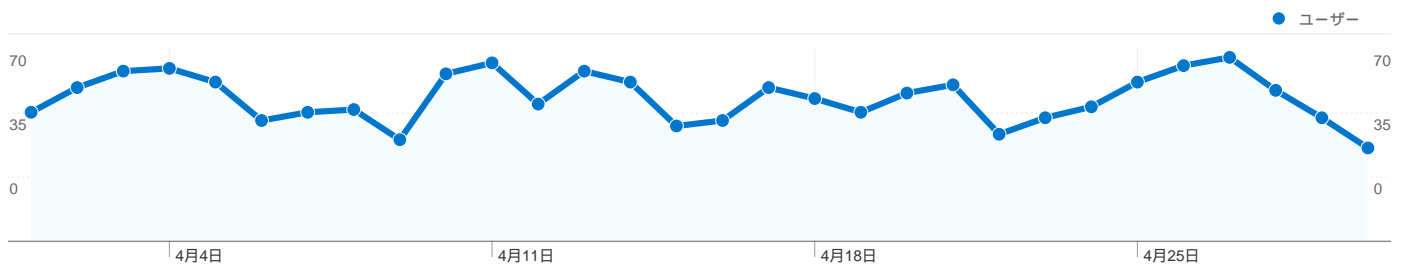

**利用状況**

**1,855 訪問**

**49.87% 直帰率**

**5,260 ページビュー数**

**00:01:52 平均サイト滞在時間**

**2.84 訪問別ページビュー**

**26.36% 新規訪問の割合**

**ユーザー サマリー**

**地図上のデータ表示**

**トラフィック サマリー**

**コンテンツ サマリー**

ページ数	ページビュー数	ページビュー数の割合
/	2,429	46.18%
/competition2011/1-2	295	5.61%
/section/minutes2011	184	3.50%
/link	184	3.50%
/category/info	127	2.41%

## このサイトのユーザー数 800

1,855 訪問数

800 ユニークユーザー数

5,260 ページビュー数

2.84 平均ページビュー数

00:01:52 サイト滞在時間

49.87% 直帰率

26.36% 新規訪問数

このサイトのページが表示された合計回数 5,260

5,260 ページビュー数

3,674 ユニーク表示数

49.87% 直帰率