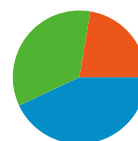

■ 参照元サイト
798.00 (43.02%)

■ 検索エンジン
642.00 (34.61%)

■ ノーリファラー
415.00 (22.37%)

上位のトラフィック

参照元	訪問数	訪問 %
(direct) ((none))	415	22.37%
yahoo (organic)	350	18.87%
google (organic)	271	14.61%
www5.ocn.ne.jp (referral)	132	7.12%
minkara.carview.co.jp	120	6.47%

キーワード	訪問数	訪問 %
ジムカーナ	139	21.65%
jmrctokyo	104	16.20%
東京ジムカーナ	52	8.10%
東京 ジムカーナ	21	3.27%
jmrctokyoジムカーナシリーズ	13	2.02%