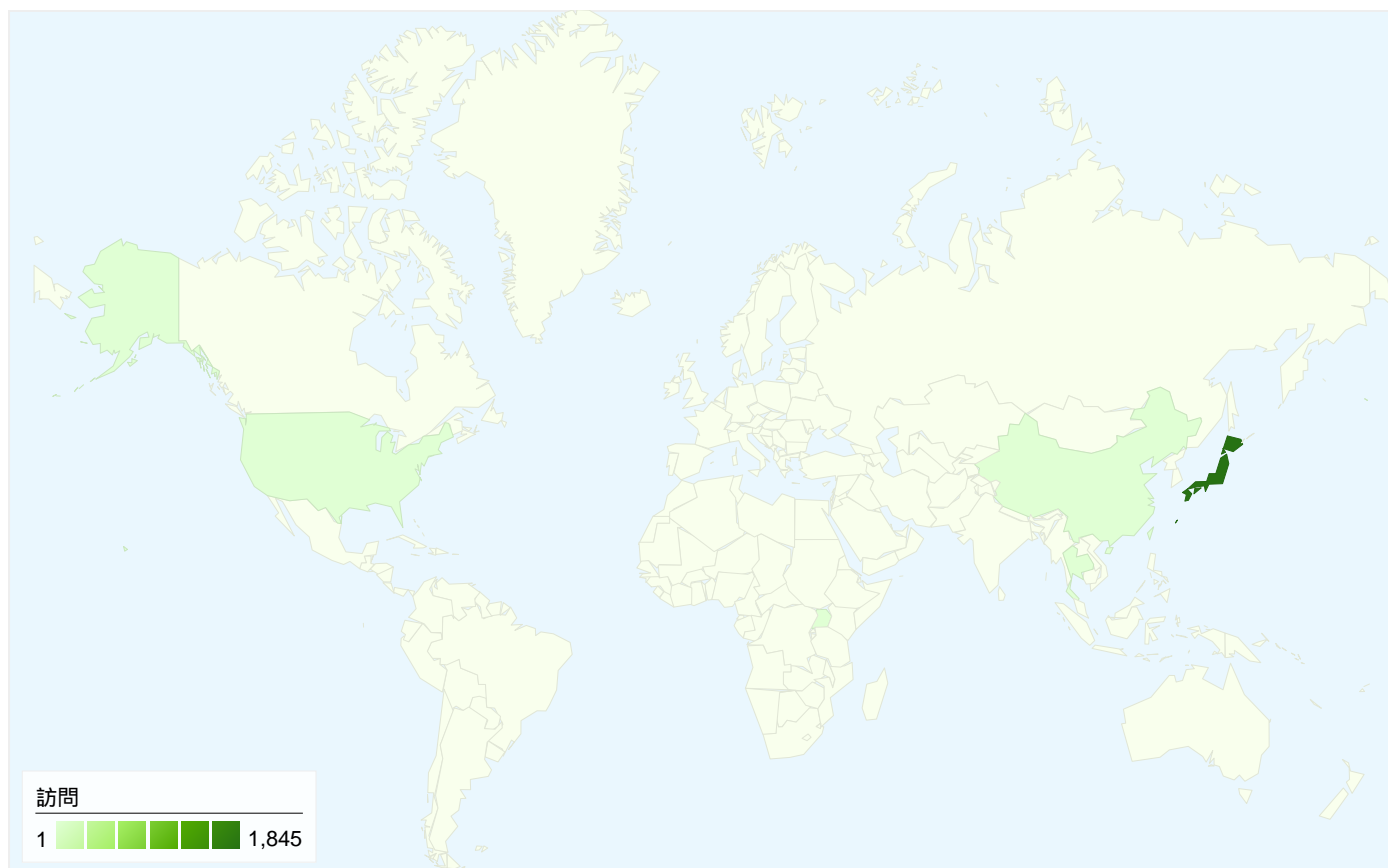

## トラフィック サマリー

比較: サイト

## すべてのトラフィックからの合計セッション数 1,855

22.37% ノーリファラー

43.02% 参照元サイト

34.61% 検索エンジン

■ 参照元サイト  
798.00 (43.02%)

■ 検索エンジン  
642.00 (34.61%)

■ ノーリファラー  
415.00 (22.37%)

## 6 国/地域からのセッション数 1,855

### 利用状況

訪問 1,855 サイト全体の割合: 100.00%	訪問別ページビュー 2.84 サイトの平均: 2.84 (0.00%)	平均サイト滞在時間 00:01:52 サイトの平均: 00:01:52 (0.00%)	新規訪問の割合 26.42% サイトの平均: 26.36% (0.20%)	直帰率 49.87% サイトの平均: 49.87% (0.00%)	
国/地域	訪問	訪問別ページビュー	平均サイト滞在時間	新規訪問の割合	直帰率
Japan	1,845	2.84	00:01:52	26.12%	49.86%
China	4	2.50	00:01:37	50.00%	50.00%
United States	3	2.00	00:00:20	100.00%	33.33%
Uganda	1	1.00	00:00:00	100.00%	100.00%
Singapore	1	2.00	00:00:02	100.00%	0.00%
Thailand	1	1.00	00:00:00	100.00%	100.00%