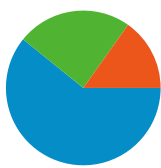

トラフィック サマリー

- 参照元サイト
  2,554.00 (60.81%)
- 検索エンジン
  1,009.00 (24.02%)
- ノーリファラー
  637.00 (15.17%)

コンテンツ サマリー

ページ数	ページビュー数	ページビュー数の割合
/	5,537	33.55%
/info/t1p/post-4415.html	677	4.10%
/competition2011/5-2.html	619	3.75%
/category/info	470	2.85%
/info/t1p/post-4531.html	404	2.45%