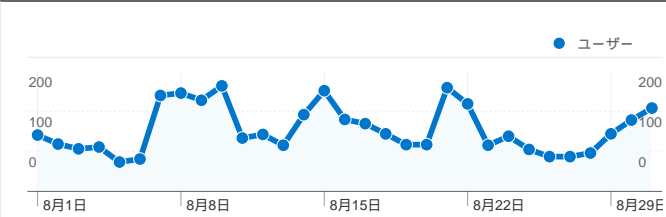

## 利用状況

4,200 訪問

39.55% 直帰率

16,506 ページビュー数

00:03:32 平均サイト滞在時間

3.93 訪問別ページビュー

18.98% 新規訪問の割合

## ユーザー サマリー

ユーザー  
1,350

1,350 ユニークユーザー数

16,506 ページビュー数

3.93 平均ページビュー数

00:03:32 サイト滞在時間

39.55% 直帰率

18.98% 新規訪問数

1 - 10/13

このサイトのページが表示された合計回数 16,506

16,506 ページビュー数

9,832 ユニーク表示数

39.55% 直帰率