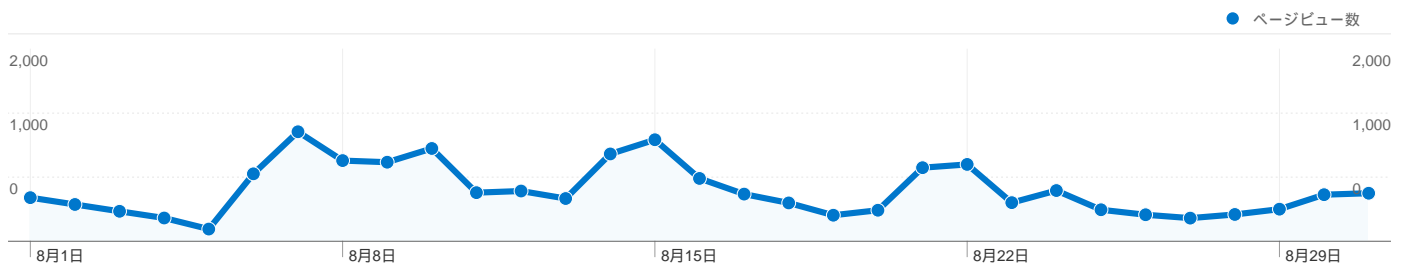

このサイトのページが表示された合計回数 16,506

16,506 ページビュー数

9,832 ユニーク表示数

39.55% 直帰率

上位のコンテンツ

ページ数	ページビュー数	ページビュー数の割合
/	5,537	33.55%
/info/t1p/post-4415.html	677	4.10%
/competition2011/5-2.html	619	3.75%
/category/info	470	2.85%
/info/t1p/post-4531.html	404	2.45%