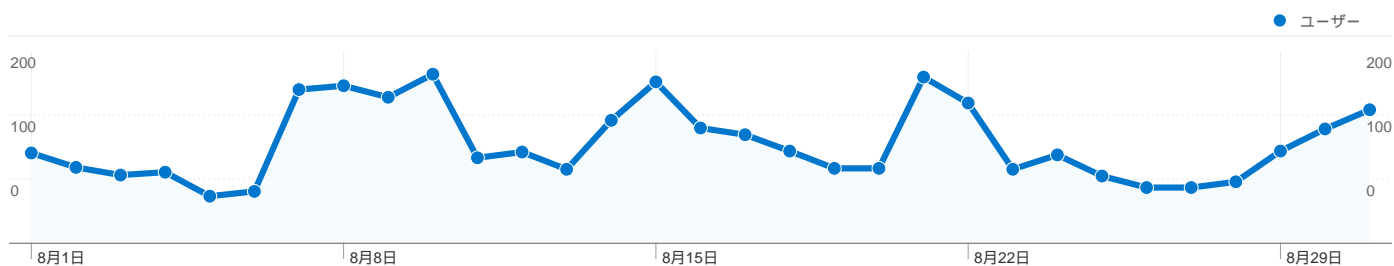

このサイトのユーザー数 1,350

4,200 訪問数

1,350 ユニークユーザー数

16,506 ページビュー数

3.93 平均ページビュー数

00:03:32 サイト滞在時間

39.55% 直帰率

18.98% 新規訪問数

技術に関するプロフィール

ブラウザ	訪問数	訪問 %
Internet Explorer	2,751	65.50%
Firefox	777	18.50%
Chrome	359	8.55%
Safari	147	3.50%
Opera	92	2.19%