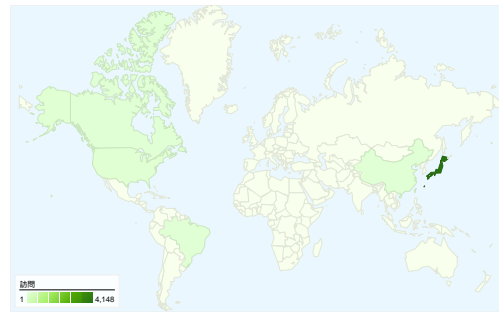

地図上のデータ表示

トラフィック サマリー

- 参照元サイト
  2,554.00 (60.81%)
- 検索エンジン
  1,009.00 (24.02%)
- ノーリファラー
  637.00 (15.17%)

コンテンツ サマリー

ページ数	ページビュー数	ページビュー数の割合
/	5,537	33.55%
/info/t1p/post-4415.html	677	4.10%
/competition2011/5-2.html	619	3.75%
/category/info	470	2.85%
/info/t1p/post-4531.html	404	2.45%