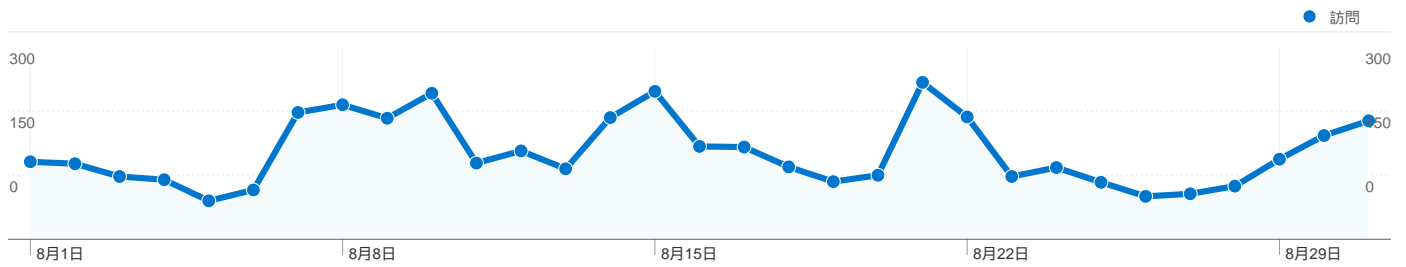

## 利用状況

4,200 訪問

39.55% 直帰率

16,506 ページビュー数

00:03:32 平均サイト滞在時間

3.93 訪問別ページビュー

18.98% 新規訪問の割合

## コンテンツ サマリー

ページ数	ページビュー数	ページビュー数の割合
/	5,537	33.55%
/info/t1p/post-4415.html	677	4.10%
/competition2011/5-2.html	619	3.75%
/category/info	470	2.85%
/info/t1p/post-4531.html	404	2.45%

このサイトのユーザー数 1,350

4,200 訪問数

1,350 ユニークユーザー数

16,506 ページビュー数

3.93 平均ページビュー数

00:03:32 サイト滞在時間

39.55% 直帰率

18.98% 新規訪問数

## すべてのトラフィックからの合計セッション数 4,200

15.17% ノーリファラー

60.81% 参照元サイト

24.02% 検索エンジン

■ 参照元サイト  
2,554.00 (60.81%)

■ 検索エンジン  
1,009.00 (24.02%)

■ ノーリファラー  
637.00 (15.17%)