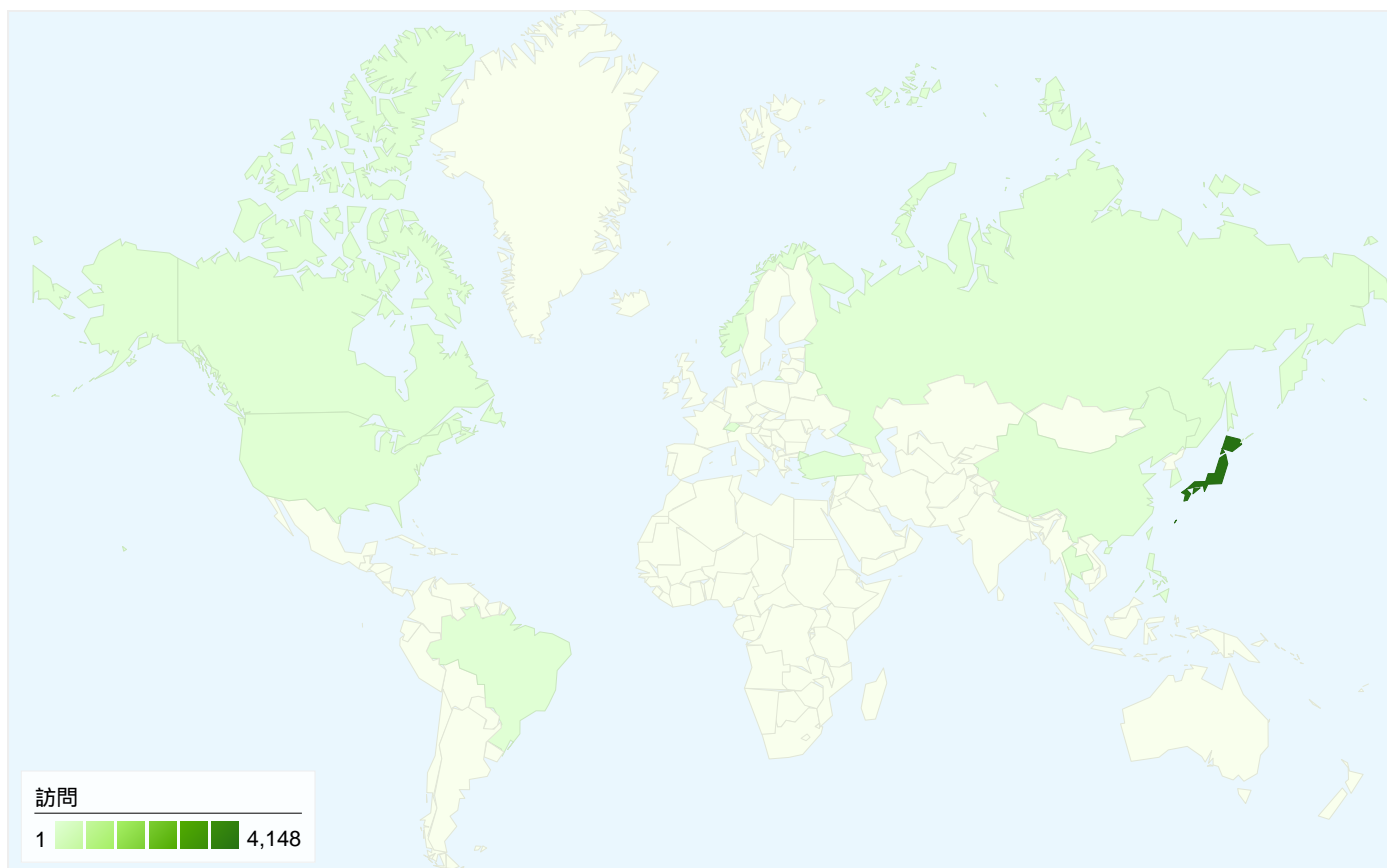

## トラフィック サマリー

比較: サイト

## すべてのトラフィックからの合計セッション数 4,200

15.17% ノーリファラー

60.81% 参照元サイト

24.02% 検索エンジン

■ 参照元サイト  
2,554.00 (60.81%)

■ 検索エンジン  
1,009.00 (24.02%)

■ ノーリファラー  
637.00 (15.17%)

## 上位のトラフィック

参照元	訪問数	訪問 %	キーワード	訪問数	訪問 %
(direct) ((none))	637	15.17%	jmrc東京	383	37.96%
minkara.carview.co.jp	591	14.07%	ジムカーナ	83	8.23%
gymk.net (referral)	582	13.86%	東京ジムカーナ	44	4.36%
google (organic)	523	12.45%	東京 ジムカーナ	35	3.47%
yahoo (organic)	395	9.40%	jmrc 東京	32	3.17%

### 13 国/地域からのセッション数 4,200