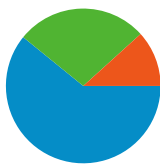

トラフィック サマリー

- 参照元サイト
  2,317.00 (60.85%)
- 検索エンジン
  1,045.00 (27.44%)
- ノーリファラー
  446.00 (11.71%)

コンテンツ サマリー

ページ数	ページビュー数	ページビュー数の割合
/	4,625	42.72%
/competition2011/5-2.html	934	8.63%
/info/sphere/post-4964.html	475	4.39%
/info/post-5020.html	332	3.07%
/info/sphere/post-4948.html	296	2.73%