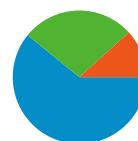

■ 参照元サイト
2,317.00 (60.85%)

■ 検索エンジン
1,045.00 (27.44%)

■ ノーリファラー
446.00 (11.71%)

上位のトラフィック

参照元	訪問数	訪問 %	キーワード	訪問数	訪問 %
minkara.carview.co.jp	716	18.80%	jmrc東京	293	28.04%
google (organic)	527	13.84%	ジムカーナ	110	10.53%
yahoo (organic)	497	13.05%	ジムカーナ 東京	50	4.78%
(direct) ((none))	446	11.71%	jmrc 東京 申し込み	41	3.92%
gymk.net (referral)	314	8.25%	jmrc 東京	28	2.68%