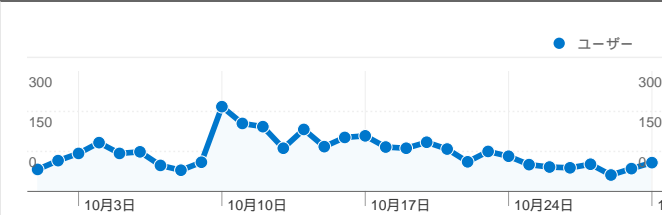

利用状況

3,808 訪問

43.12% 直帰率

10,826 ページビュー数

00:02:13 平均サイト滞在時間

2.84 訪問別ページビュー

20.38% 新規訪問の割合

ユーザー サマリー

ユーザー
1,294

地図上のデータ表示

トラフィック サマリー

- 参照元サイト
2,317.00 (60.85%)
- 検索エンジン
1,045.00 (27.44%)
- ノーリファラー
446.00 (11.71%)

コンテンツ サマリー

ページ数	ページビュー数	ページビュー数の割合
/	4,625	42.72%
/competition2011/5-2.html	934	8.63%
/info/sphere/post-4964.html	475	4.39%
/info/post-5020.html	332	3.07%
/info/sphere/post-4948.html	296	2.73%

このサイトのユーザー数 1,294

3,808 訪問数

1,294 ユニークユーザー数

10,826 ページビュー数

2.84 平均ページビュー数

00:02:13 サイト滞在時間

43.12% 直帰率

20.38% 新規訪問数

8 国/地域からのセッション数 3,808

利用状況

訪問 3,808 サイト全体の割合: 100.00%	訪問別ページビュー 2.84 サイトの平均: 2.84 (0.00%)	平均サイト滞在時間 00:02:13 サイトの平均: 00:02:13 (0.00%)	新規訪問の割合 20.43% サイトの平均: 20.38% (0.26%)	直帰率 43.12% サイトの平均: 43.12% (0.00%)	
国/地域	訪問	訪問別ページビュー	平均サイト滞在時間	新規訪問の割合	直帰率
Japan	3,726	2.87	00:02:15	19.94%	42.78%
(not set)	31	1.87	00:01:15	3.23%	58.06%
China	19	2.11	00:02:08	73.68%	52.63%
United States	16	1.94	00:00:31	50.00%	43.75%
Ukraine	9	1.00	00:00:00	100.00%	100.00%
Brazil	4	1.25	00:00:14	25.00%	75.00%
Germany	2	2.00	00:00:36	50.00%	50.00%
Slovakia	1	2.00	00:00:24	100.00%	0.00%