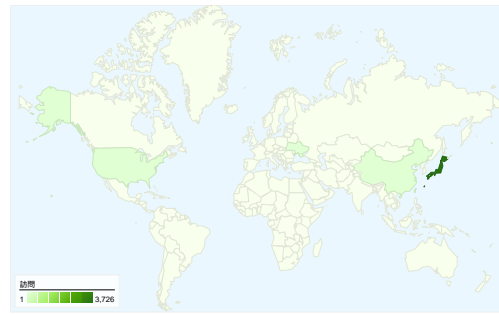

利用状況

3,808 訪問

43.12% 直帰率

10,826 ページビュー数

00:02:13 平均サイト滞在時間

2.84 訪問別ページビュー

20.38% 新規訪問の割合

ユーザー サマリー

ユーザー
1,294

地図上のデータ表示

トラフィック サマリー

- 参照元サイト
2,317.00 (60.85%)
- 検索エンジン
1,045.00 (27.44%)
- ノーリファラー
446.00 (11.71%)

コンテンツ サマリー

ページ数	ページビュー数	ページビュー数の割合
/	4,625	42.72%
/competition2011/5-2.html	934	8.63%
/info/sphere/post-4964.html	475	4.39%
/info/post-5020.html	332	3.07%
/info/sphere/post-4948.html	296	2.73%

このサイトのユーザー数 1,294

3,808 訪問数

1,294 ユニークユーザー数

10,826 ページビュー数

2.84 平均ページビュー数

00:02:13 サイト滞在時間

43.12% 直帰率

20.38% 新規訪問数

8 国/地域からのセッション数 3,808

利用状況

訪問 3,808 サイト全体の割合: 100.00%	訪問別ページビュー 2.84 サイトの平均: 2.84 (0.00%)	平均サイト滞在時間 00:02:13 サイトの平均: 00:02:13 (0.00%)	新規訪問の割合 20.43% サイトの平均: 20.38% (0.26%)	直帰率 43.12% サイトの平均: 43.12% (0.00%)	
国/地域	訪問	訪問別ページビュー	平均サイト滞在時間	新規訪問の割合	直帰率
Japan	3,726	2.87	00:02:15	19.94%	42.78%
(not set)	31	1.87	00:01:15	3.23%	58.06%
China	19	2.11	00:02:08	73.68%	52.63%
United States	16	1.94	00:00:31	50.00%	43.75%
Ukraine	9	1.00	00:00:00	100.00%	100.00%
Brazil	4	1.25	00:00:14	25.00%	75.00%
Germany	2	2.00	00:00:36	50.00%	50.00%
Slovakia	1	2.00	00:00:24	100.00%	0.00%