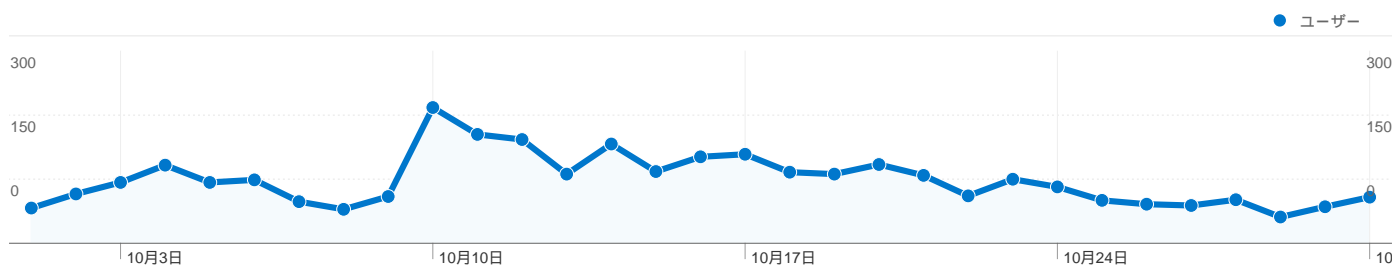

利用状況

3,808 訪問

43.12% 直帰率

10,826 ページビュー数

00:02:13 平均サイト滞在時間

2.84 訪問別ページビュー

20.38% 新規訪問の割合

ユーザー サマリー

ユーザー
1,294

地図上のデータ表示

トラフィック サマリー

- 参照元サイト
2,317.00 (60.85%)
- 検索エンジン
1,045.00 (27.44%)
- ノーリファラー
446.00 (11.71%)

コンテンツ サマリー

ページ数	ページビュー数	ページビュー数の割合
/	4,625	42.72%
/competition2011/5-2.html	934	8.63%
/info/sphere/post-4964.html	475	4.39%
/info/post-5020.html	332	3.07%
/info/sphere/post-4948.html	296	2.73%

このサイトのユーザー数 1,294

3,808 訪問数

1,294 ユニークユーザー数

10,826 ページビュー数

2.84 平均ページビュー数

00:02:13 サイト滞在時間

43.12% 直帰率

20.38% 新規訪問数

8 国/地域からのセッション数 3,808

利用状況

訪問 3,808 サイト全体の割合: 100.00%	訪問別ページビュー 2.84 サイトの平均: 2.84 (0.00%)	平均サイト滞在時間 00:02:13 サイトの平均: 00:02:13 (0.00%)	新規訪問の割合 20.43% サイトの平均: 20.38% (0.26%)	直帰率 43.12% サイトの平均: 43.12% (0.00%)	
国/地域	訪問	訪問別ページビュー	平均サイト滞在時間	新規訪問の割合	直帰率
Japan	3,726	2.87	00:02:15	19.94%	42.78%
(not set)	31	1.87	00:01:15	3.23%	58.06%
China	19	2.11	00:02:08	73.68%	52.63%
United States	16	1.94	00:00:31	50.00%	43.75%
Ukraine	9	1.00	00:00:00	100.00%	100.00%
Brazil	4	1.25	00:00:14	25.00%	75.00%
Germany	2	2.00	00:00:36	50.00%	50.00%
Slovakia	1	2.00	00:00:24	100.00%	0.00%