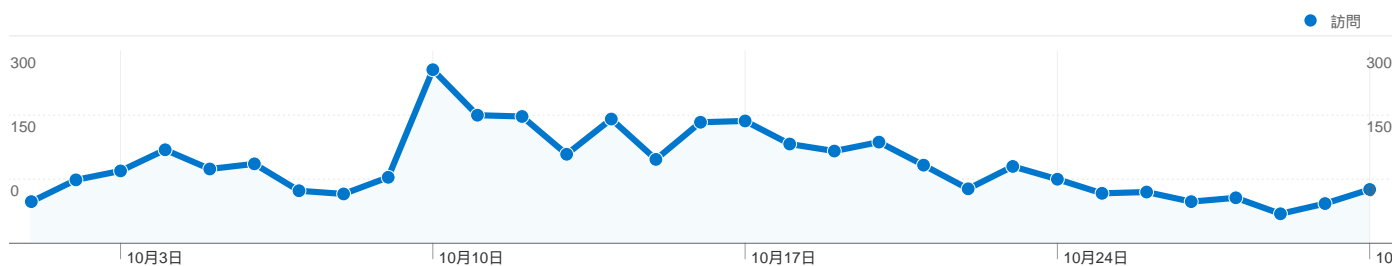

利用状況

3,808 訪問

43.12% 直帰率

10,826 ページビュー数

00:02:13 平均サイト滞在時間

2.84 訪問別ページビュー

20.38% 新規訪問の割合

ユーザー サマリー

このサイトのユーザー数 1,294

3,808 訪問数

1,294 ユニークユーザー数

10,826 ページビュー数

2.84 平均ページビュー数

00:02:13 サイト滞在時間

43.12% 直帰率

20.38% 新規訪問数

技術に関するプロフィール

ブラウザ	訪問数	訪問 %
Internet Explorer	2,590	68.01%
Firefox	525	13.79%
Chrome	368	9.66%
Safari	109	2.86%
Android Browser	86	2.26%

トラフィック サマリー

比較: サイト

すべてのトラフィックからの合計セッション数 3,808

11.71% ノーリファラー

60.85% 参照元サイト

8 国/地域からのセッション数 3,808

利用状況

訪問 3,808 サイト全体の割合: 100.00%	訪問別ページビュー 2.84 サイトの平均: 2.84 (0.00%)	平均サイト滞在時間 00:02:13 サイトの平均: 00:02:13 (0.00%)	新規訪問の割合 20.43% サイトの平均: 20.38% (0.26%)	直帰率 43.12% サイトの平均: 43.12% (0.00%)	
国/地域	訪問	訪問別ページビュー	平均サイト滞在時間	新規訪問の割合	直帰率
Japan	3,726	2.87	00:02:15	19.94%	42.78%
(not set)	31	1.87	00:01:15	3.23%	58.06%
China	19	2.11	00:02:08	73.68%	52.63%
United States	16	1.94	00:00:31	50.00%	43.75%
Ukraine	9	1.00	00:00:00	100.00%	100.00%
Brazil	4	1.25	00:00:14	25.00%	75.00%
Germany	2	2.00	00:00:36	50.00%	50.00%
Slovakia	1	2.00	00:00:24	100.00%	0.00%