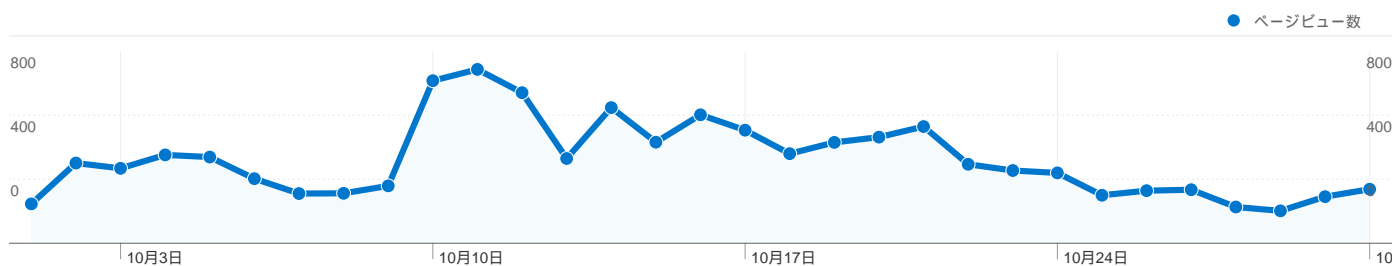

利用状況

3,808 訪問

43.12% 直帰率

10,826 ページビュー数

00:02:13 平均サイト滞在時間

2.84 訪問別ページビュー

20.38% 新規訪問の割合

ユーザー サマリー

技術に関するプロフィール

ブラウザ	訪問数	訪問 %
Internet Explorer	2,590	68.01%
Firefox	525	13.79%
Chrome	368	9.66%
Safari	109	2.86%
Android Browser	86	2.26%

トラフィック サマリー

比較: サイト

すべてのトラフィックからの合計セッション数 3,808

11.71% ノーリファラー

60.85% 参照元サイト

27.44% 検索エンジン

■ 参照元サイト
2,317.00 (60.85%)

■ 検索エンジン
1,045.00 (27.44%)

■ ノーリファラー
446.00 (11.71%)

上位のトラフィック

参照元	訪問数	訪問 %	キーワード	訪問数	訪問 %
minkara.carview.co.jp	716	18.80%	jmrc東京	293	28.04%
google (organic)	527	13.84%	ジムカーナ	110	10.53%
yahoo (organic)	497	13.05%	ジムカーナ 東京	50	4.78%
(direct) ((none))	446	11.71%	jmrc 東京 申し込み	41	3.92%
gymk.net (referral)	314	8.25%	jmrc 東京	28	2.68%

8 国/地域からのセッション数 3,808

利用状況

訪問 3,808 サイト全体の割合: 100.00%	訪問別ページビュー 2.84 サイトの平均: 2.84 (0.00%)	平均サイト滞在時間 00:02:13 サイトの平均: 00:02:13 (0.00%)	新規訪問の割合 20.43% サイトの平均: 20.38% (0.26%)	直帰率 43.12% サイトの平均: 43.12% (0.00%)	
国/地域	訪問	訪問別ページビュー	平均サイト滞在時間	新規訪問の割合	直帰率
Japan	3,726	2.87	00:02:15	19.94%	42.78%
(not set)	31	1.87	00:01:15	3.23%	58.06%
China	19	2.11	00:02:08	73.68%	52.63%
United States	16	1.94	00:00:31	50.00%	43.75%
Ukraine	9	1.00	00:00:00	100.00%	100.00%
Brazil	4	1.25	00:00:14	25.00%	75.00%
Germany	2	2.00	00:00:36	50.00%	50.00%
Slovakia	1	2.00	00:00:24	100.00%	0.00%