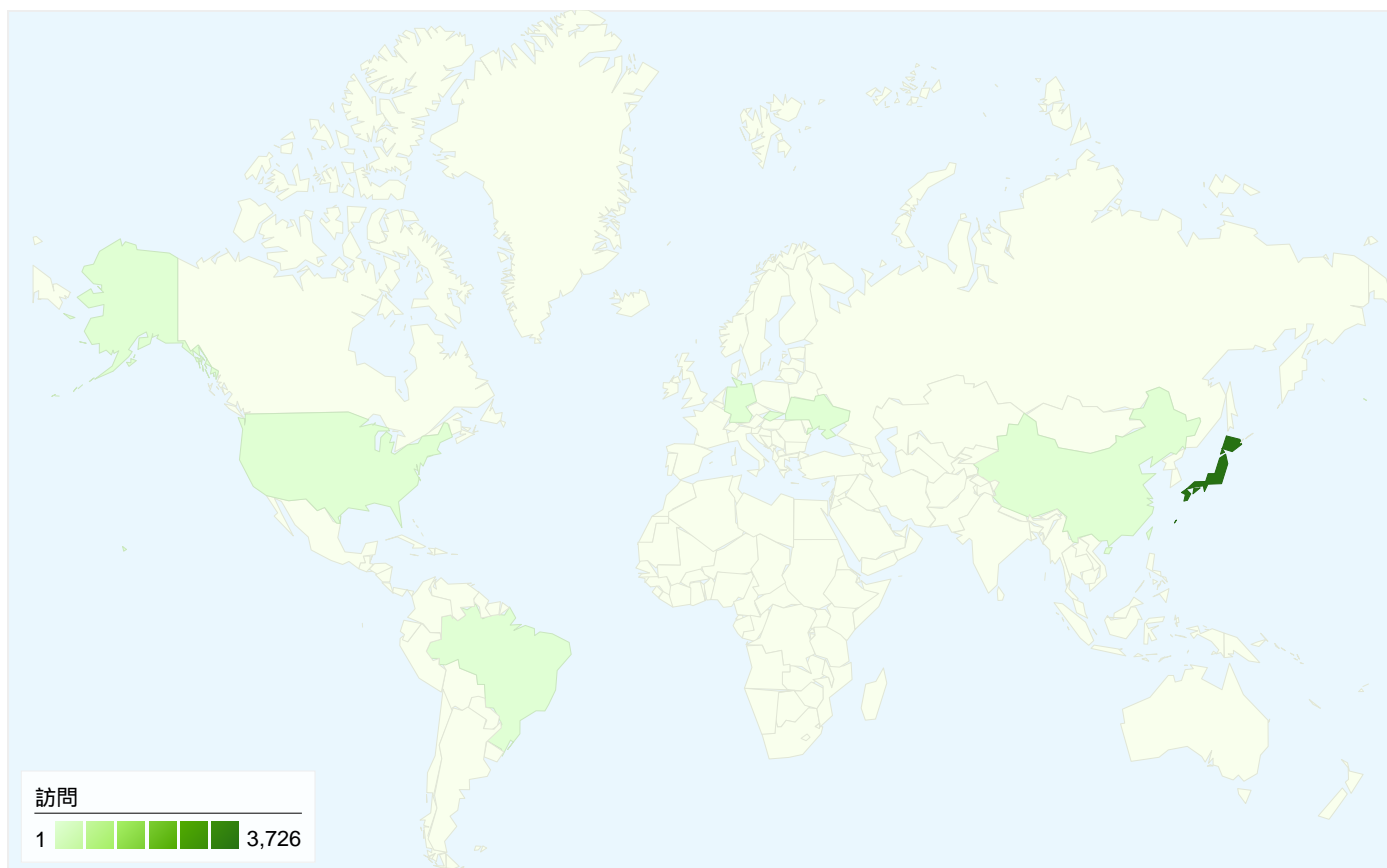

利用状況

3,808 訪問

43.12% 直帰率

10,826 ページビュー数

00:02:13 平均サイト滞在時間

2.84 訪問別ページビュー

20.38% 新規訪問の割合

ユーザー サマリー

このサイトのユーザー数 1,294

3,808 訪問数

1,294 ユニークユーザー数

10,826 ページビュー数

2.84 平均ページビュー数

00:02:13 サイト滞在時間

43.12% 直帰率

20.38% 新規訪問数

27.44% 検索エンジン

■ 参照元サイト
2,317.00 (60.85%)

■ 検索エンジン
1,045.00 (27.44%)

■ ノーリファラー
446.00 (11.71%)

上位のトラフィック

参照元	訪問数	訪問 %	キーワード	訪問数	訪問 %
minkara.carview.co.jp	716	18.80%	jmrc東京	293	28.04%
google (organic)	527	13.84%	ジムカーナ	110	10.53%
yahoo (organic)	497	13.05%	ジムカーナ 東京	50	4.78%
(direct) ((none))	446	11.71%	jmrc 東京 申し込み	41	3.92%
gymk.net (referral)	314	8.25%	jmrc 東京	28	2.68%

8 国/地域からのセッション数 3,808

利用状況

訪問 3,808 サイト全体の割合: 100.00%	訪問別ページビュー 2.84 サイトの平均: 2.84 (0.00%)	平均サイト滞在時間 00:02:13 サイトの平均: 00:02:13 (0.00%)	新規訪問の割合 20.43% サイトの平均: 20.38% (0.26%)	直帰率 43.12% サイトの平均: 43.12% (0.00%)	
国/地域	訪問	訪問別ページビュー	平均サイト滞在時間	新規訪問の割合	直帰率
Japan	3,726	2.87	00:02:15	19.94%	42.78%
(not set)	31	1.87	00:01:15	3.23%	58.06%
China	19	2.11	00:02:08	73.68%	52.63%
United States	16	1.94	00:00:31	50.00%	43.75%
Ukraine	9	1.00	00:00:00	100.00%	100.00%
Brazil	4	1.25	00:00:14	25.00%	75.00%
Germany	2	2.00	00:00:36	50.00%	50.00%
Slovakia	1	2.00	00:00:24	100.00%	0.00%