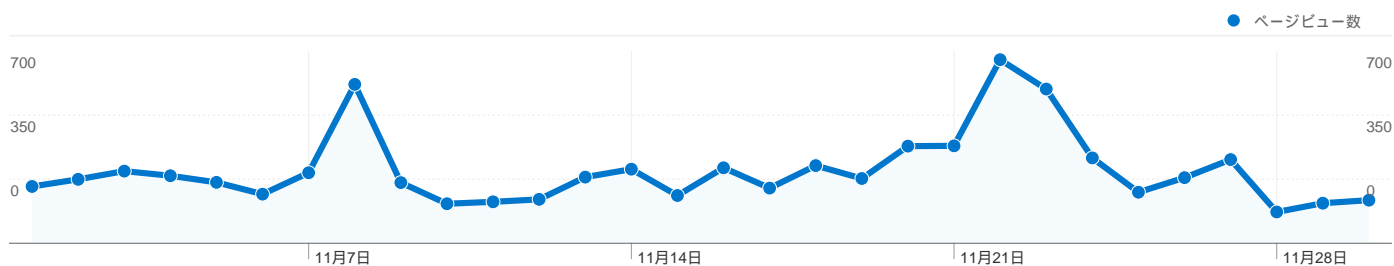

このサイトのページが表示された合計回数 7,940

7,940 ページビュー数

4,982 ユニーク表示数

50.06% 直帰率

上位のコンテンツ

ページ数	ページビュー数	ページビュー数の割合
/	3,175	39.99%
/info/post-5020.html	504	6.35%
/competition2011/5-2.html	429	5.40%
/info/post-5051.html	392	4.94%
/section/minutes2011.html	327	4.12%