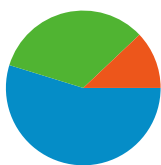

トラフィック サマリー

- **参照元サイト**
  1,453.00 (54.77%)
- **検索エンジン**
  880.00 (33.17%)
- **ノーリファラー**
  320.00 (12.06%)

コンテンツ サマリー

ページ数	ページビュー数	ページビュー数の割合
/	3,175	39.99%
/info/post-5020.html	504	6.35%
/competition2011/5-2.html	429	5.40%
/info/post-5051.html	392	4.94%
/section/minutes2011.html	327	4.12%