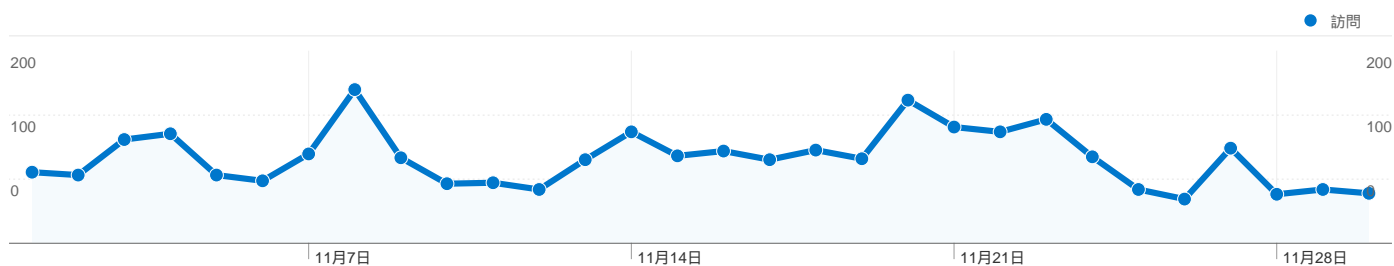

利用状況

2,653 訪問

50.06% 直帰率

7,940 ページビュー数

00:02:19 平均サイト滞在時間

2.99 訪問別ページビュー

23.29% 新規訪問の割合

ユーザー サマリー

このサイトのユーザー数 1,051

 2,653 訪問数

 1,051 ユニークユーザー数

 7,940 ページビュー数

 2.99 平均ページビュー数

 00:02:19 サイト滞在時間

 50.06% 直帰率

 23.29% 新規訪問数

技術に関するプロフィール

ブラウザ	訪問数	訪問 %
Internet Explorer	1,780	67.09%
Firefox	330	12.44%
Chrome	315	11.87%
Safari	90	3.39%
Opera	56	2.11%

トラフィック サマリー

比較: サイト

すべてのトラフィックからの合計セッション数 2,653

12.06% ノーリファラー

54.77% 参照元サイト

33.17% 検索エンジン

9 国/地域からのセッション数 2,653

利用状況

訪問	訪問別ページビュー	平均サイト滞在時間	新規訪問の割合	直帰率	
2,653 サイト全体の割合: 100.00%	2.99 サイトの平均: 2.99 (0.00%)	00:02:19 サイトの平均: 00:02:19 (0.00%)	23.33% サイトの平均: 23.29% (0.16%)	50.06% サイトの平均: 50.06% (0.00%)	
国/地域	訪問	訪問別ページビュー	平均サイト滞在時間	新規訪問の割合	直帰率
Japan	2,628	3.00	00:02:20	23.17%	50.00%
(not set)	10	1.60	00:00:23	10.00%	60.00%
China	6	1.17	00:00:02	83.33%	83.33%
United States	4	9.00	00:05:24	25.00%	0.00%
Australia	1	1.00	00:00:00	100.00%	100.00%
India	1	3.00	00:06:07	0.00%	0.00%
Germany	1	1.00	00:00:00	0.00%	100.00%
Taiwan	1	2.00	00:00:43	100.00%	0.00%
France	1	1.00	00:00:00	100.00%	100.00%