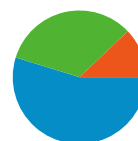

技術に関するプロフィール

ブラウザ	訪問数	訪問 %
Internet Explorer	1,780	67.09%
Firefox	330	12.44%
Chrome	315	11.87%
Safari	90	3.39%
Opera	56	2.11%

トラフィック サマリー

比較: サイト

すべてのトラフィックからの合計セッション数 2,653

12.06% ノーリファラー

54.77% 参照元サイト

33.17% 検索エンジン