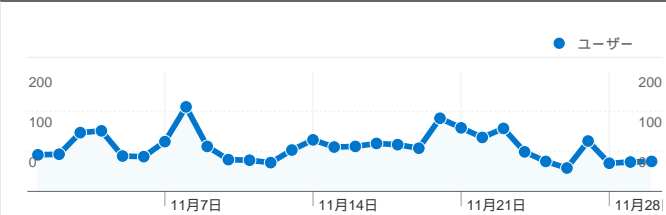

利用状況

2,653 訪問

50.06% 直帰率

7,940 ページビュー数

00:02:19 平均サイト滞在時間

2.99 訪問別ページビュー

23.29% 新規訪問の割合

ユーザー サマリー

**ユーザー
1,051**

地図上のデータ表示

トラフィック サマリー

- **参照元サイト**
1,453.00 (54.77%)
- **検索エンジン**
880.00 (33.17%)
- **ノーリファラー**
320.00 (12.06%)

コンテンツ サマリー

ページ数	ページビュー数	ページビュー数の割合
/	3,175	39.99%
/info/post-5020.html	504	6.35%
/competition2011/5-2.html	429	5.40%
/info/post-5051.html	392	4.94%
/section/minutes2011.html	327	4.12%

このサイトのユーザー数 1,051

 2,653 訪問数

 1,051 ユニークユーザー数

 7,940 ページビュー数

 2.99 平均ページビュー数

 00:02:19 サイト滞在時間

 50.06% 直帰率

 23.29% 新規訪問数

9 国/地域からのセッション数 2,653

利用状況

訪問	訪問別ページビュー	平均サイト滞在時間	新規訪問の割合	直帰率	
2,653 サイト全体の割合: 100.00%	2.99 サイトの平均: 2.99 (0.00%)	00:02:19 サイトの平均: 00:02:19 (0.00%)	23.33% サイトの平均: 23.29% (0.16%)	50.06% サイトの平均: 50.06% (0.00%)	
国/地域	訪問	訪問別ページビュー	平均サイト滞在時間	新規訪問の割合	直帰率
Japan	2,628	3.00	00:02:20	23.17%	50.00%
(not set)	10	1.60	00:00:23	10.00%	60.00%
China	6	1.17	00:00:02	83.33%	83.33%
United States	4	9.00	00:05:24	25.00%	0.00%
Australia	1	1.00	00:00:00	100.00%	100.00%
India	1	3.00	00:06:07	0.00%	0.00%
Germany	1	1.00	00:00:00	0.00%	100.00%
Taiwan	1	2.00	00:00:43	100.00%	0.00%
France	1	1.00	00:00:00	100.00%	100.00%