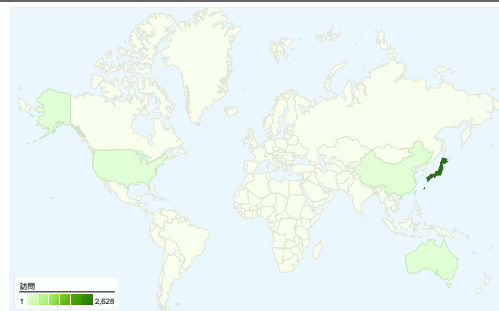

利用状況

2,653 訪問

50.06% 直帰率

7,940 ページビュー数

00:02:19 平均サイト滞在時間

2.99 訪問別ページビュー

23.29% 新規訪問の割合

ユーザー サマリー

**ユーザー
1,051**

地図上のデータ表示

トラフィック サマリー

- **参照元サイト**
1,453.00 (54.77%)
- **検索エンジン**
880.00 (33.17%)
- **ノーリファラー**
320.00 (12.06%)

コンテンツ サマリー

ページ数	ページビュー数	ページビュー数の割合
/	3,175	39.99%
/info/post-5020.html	504	6.35%
/competition2011/5-2.html	429	5.40%
/info/post-5051.html	392	4.94%
/section/minutes2011.html	327	4.12%

このサイトのユーザー数 1,051

 2,653 訪問数

 1,051 ユニークユーザー数

 7,940 ページビュー数

 2.99 平均ページビュー数

 00:02:19 サイト滞在時間

 50.06% 直帰率

 23.29% 新規訪問数

9 国/地域からのセッション数 2,653

利用状況

訪問	訪問別ページビュー	平均サイト滞在時間	新規訪問の割合	直帰率	
2,653 サイト全体の割合: 100.00%	2.99 サイトの平均: 2.99 (0.00%)	00:02:19 サイトの平均: 00:02:19 (0.00%)	23.33% サイトの平均: 23.29% (0.16%)	50.06% サイトの平均: 50.06% (0.00%)	
国/地域	訪問	訪問別ページビュー	平均サイト滞在時間	新規訪問の割合	直帰率
Japan	2,628	3.00	00:02:20	23.17%	50.00%
(not set)	10	1.60	00:00:23	10.00%	60.00%
China	6	1.17	00:00:02	83.33%	83.33%
United States	4	9.00	00:05:24	25.00%	0.00%
Australia	1	1.00	00:00:00	100.00%	100.00%
India	1	3.00	00:06:07	0.00%	0.00%
Germany	1	1.00	00:00:00	0.00%	100.00%
Taiwan	1	2.00	00:00:43	100.00%	0.00%
France	1	1.00	00:00:00	100.00%	100.00%