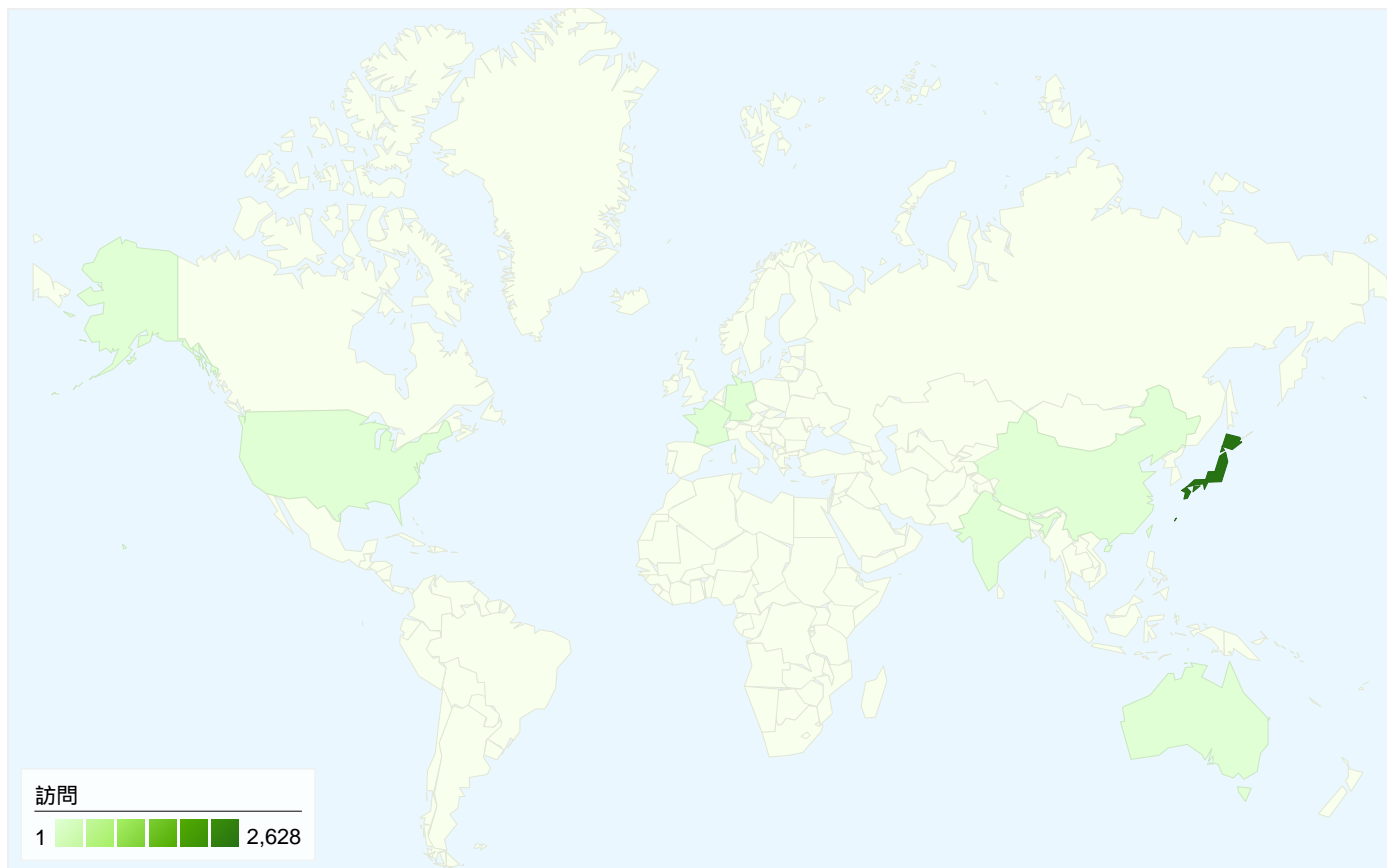

利用状況

2,653 訪問

50.06% 直帰率

7,940 ページビュー数

00:02:19 平均サイト滞在時間

2.99 訪問別ページビュー

23.29% 新規訪問の割合

ユーザー サマリー

このサイトのユーザー数 1,051

 2,653 訪問数

 1,051 ユニークユーザー数

 7,940 ページビュー数

 2.99 平均ページビュー数

 00:02:19 サイト滞在時間

 50.06% 直帰率

 23.29% 新規訪問数

技術に関するプロフィール

ブラウザ	訪問数	訪問 %
Internet Explorer	1,780	67.09%
Firefox	330	12.44%
Chrome	315	11.87%
Safari	90	3.39%
Opera	56	2.11%

トラフィック サマリー

比較: サイト

すべてのトラフィックからの合計セッション数 2,653

12.06% ノーリファラー

54.77% 参照元サイト

33.17% 検索エンジン

9 国/地域からのセッション数 2,653

利用状況

訪問	訪問別ページビュー	平均サイト滞在時間	新規訪問の割合	直帰率	
2,653 サイト全体の割合: 100.00%	2.99 サイトの平均: 2.99 (0.00%)	00:02:19 サイトの平均: 00:02:19 (0.00%)	23.33% サイトの平均: 23.29% (0.16%)	50.06% サイトの平均: 50.06% (0.00%)	
国/地域	訪問	訪問別ページビュー	平均サイト滞在時間	新規訪問の割合	直帰率
Japan	2,628	3.00	00:02:20	23.17%	50.00%
(not set)	10	1.60	00:00:23	10.00%	60.00%
China	6	1.17	00:00:02	83.33%	83.33%
United States	4	9.00	00:05:24	25.00%	0.00%
Australia	1	1.00	00:00:00	100.00%	100.00%
India	1	3.00	00:06:07	0.00%	0.00%
Germany	1	1.00	00:00:00	0.00%	100.00%
Taiwan	1	2.00	00:00:43	100.00%	0.00%
France	1	1.00	00:00:00	100.00%	100.00%