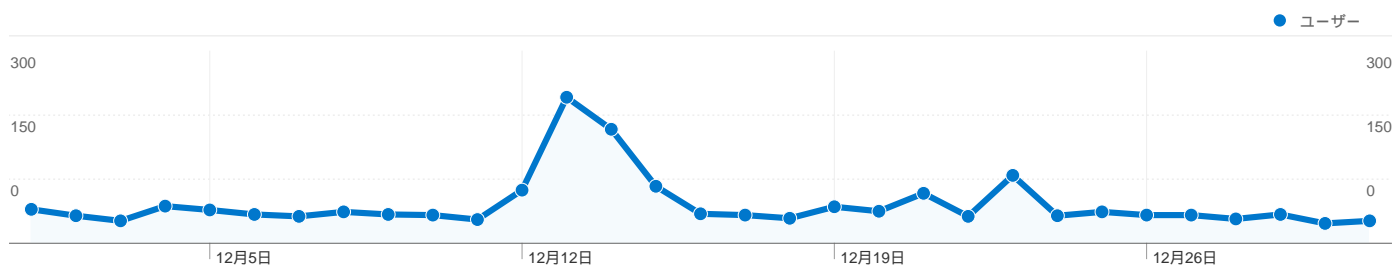

利用状況

2,101 訪問

52.55% 直帰率

6,184 ページビュー数

00:02:18 平均サイト滞在時間

2.94 訪問別ページビュー

29.70% 新規訪問の割合

ユーザー サマリー

ユーザー
1,060

地図上のデータ表示

トラフィック サマリー

- 参照元サイト
1,213.00 (57.73%)
- 検索エンジン
579.00 (27.56%)
- ノーリファラー
309.00 (14.71%)

コンテンツ サマリー

ページ数	ページビュー数	ページビュー数の割合
/	2,175	35.17%
/info/post-5279.html	715	11.56%
/section/minutes2011.html	328	5.30%
/competition2011/5-2.html	268	4.33%
/info/post-5233.html	225	3.64%

このサイトのユーザー数 1,060

 2,101 訪問数

 1,060 ユニークユーザー数

 6,184 ページビュー数

 2.94 平均ページビュー数

 00:02:18 サイト滞在時間

 52.55% 直帰率

 29.70% 新規訪問数

12 国/地域からのセッション数 2,101

利用状況

訪問 2,101 サイト全体の割合: 100.00%	訪問別ページビュー 2.94 サイトの平均: 2.94 (0.00%)	平均サイト滞在時間 00:02:18 サイトの平均: 00:02:18 (0.00%)	新規訪問の割合 29.75% サイトの平均: 29.70% (0.16%)	直帰率 52.55% サイトの平均: 52.55% (0.00%)	
国/地域	訪問	訪問別ページビュー	平均サイト滞在時間	新規訪問の割合	直帰率
Japan	2,033	2.99	00:02:21	28.18%	51.35%
United States	49	1.10	00:00:03	87.76%	95.92%
Brazil	4	1.00	00:00:00	25.00%	100.00%
(not set)	3	2.00	00:00:10	0.00%	66.67%
United Kingdom	3	5.00	00:02:46	66.67%	66.67%
South Korea	2	5.50	00:05:04	100.00%	50.00%
China	2	1.50	00:00:03	0.00%	50.00%
Canada	1	1.00	00:00:00	0.00%	100.00%
Slovakia	1	2.00	00:01:09	100.00%	0.00%
Kenya	1	1.00	00:00:00	100.00%	100.00%