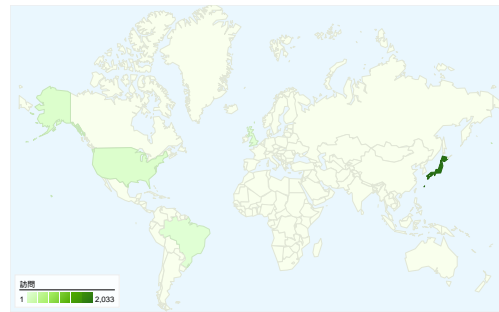

利用状況

2,101 訪問

52.55% 直帰率

6,184 ページビュー数

00:02:18 平均サイト滞在時間

2.94 訪問別ページビュー

29.70% 新規訪問の割合

ユーザー サマリー

ユーザー
1,060

地図上のデータ表示

トラフィック サマリー

- 参照元サイト
1,213.00 (57.73%)
- 検索エンジン
579.00 (27.56%)
- ノーリファラー
309.00 (14.71%)

コンテンツ サマリー

ページ数	ページビュー数	ページビュー数の割合
/	2,175	35.17%
/info/post-5279.html	715	11.56%
/section/minutes2011.html	328	5.30%
/competition2011/5-2.html	268	4.33%
/info/post-5233.html	225	3.64%

このサイトのユーザー数 1,060

 2,101 訪問数

 1,060 ユニークユーザー数

 6,184 ページビュー数

 2.94 平均ページビュー数

 00:02:18 サイト滞在時間

 52.55% 直帰率

 29.70% 新規訪問数

12 国/地域からのセッション数 2,101

利用状況

訪問 2,101 サイト全体の割合: 100.00%	訪問別ページビュー 2.94 サイトの平均: 2.94 (0.00%)	平均サイト滞在時間 00:02:18 サイトの平均: 00:02:18 (0.00%)	新規訪問の割合 29.75% サイトの平均: 29.70% (0.16%)	直帰率 52.55% サイトの平均: 52.55% (0.00%)	
国/地域	訪問	訪問別ページビュー	平均サイト滞在時間	新規訪問の割合	直帰率
Japan	2,033	2.99	00:02:21	28.18%	51.35%
United States	49	1.10	00:00:03	87.76%	95.92%
Brazil	4	1.00	00:00:00	25.00%	100.00%
(not set)	3	2.00	00:00:10	0.00%	66.67%
United Kingdom	3	5.00	00:02:46	66.67%	66.67%
South Korea	2	5.50	00:05:04	100.00%	50.00%
China	2	1.50	00:00:03	0.00%	50.00%
Canada	1	1.00	00:00:00	0.00%	100.00%
Slovakia	1	2.00	00:01:09	100.00%	0.00%
Kenya	1	1.00	00:00:00	100.00%	100.00%