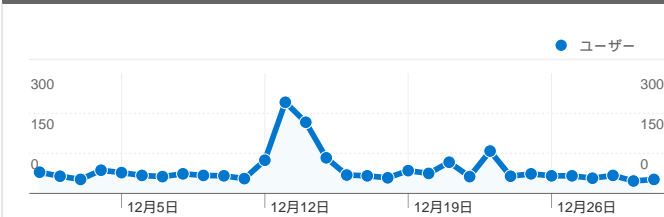

利用状況

2,101 訪問

52.55% 直帰率

6,184 ページビュー数

00:02:18 平均サイト滞在時間

2.94 訪問別ページビュー

29.70% 新規訪問の割合

ユーザー サマリー

ユーザー
1,060

地図上のデータ表示

トラフィック サマリー

- 参照元サイト
1,213.00 (57.73%)
- 検索エンジン
579.00 (27.56%)
- ノーリファラー
309.00 (14.71%)

コンテンツ サマリー

ページ数	ページビュー数	ページビュー数の割合
/	2,175	35.17%
/info/post-5279.html	715	11.56%
/section/minutes2011.html	328	5.30%
/competition2011/5-2.html	268	4.33%
/info/post-5233.html	225	3.64%

このサイトのユーザー数 1,060

 2,101 訪問数

 1,060 ユニークユーザー数

 6,184 ページビュー数

 2.94 平均ページビュー数

 00:02:18 サイト滞在時間

 52.55% 直帰率

 29.70% 新規訪問数

このサイトのページが表示された合計回数 6,184

 6,184 ページビュー数

 3,938 ユニーク表示数

 52.55% 直帰率

上位のコンテンツ

ページ数	ページビュー数	ページビュー数の割合
/	2,175	35.17%
/info/post-5279.html	715	11.56%
/section/minutes2011.html	328	5.30%
/competition2011/5-2.html	268	4.33%
/info/post-5233.html	225	3.64%