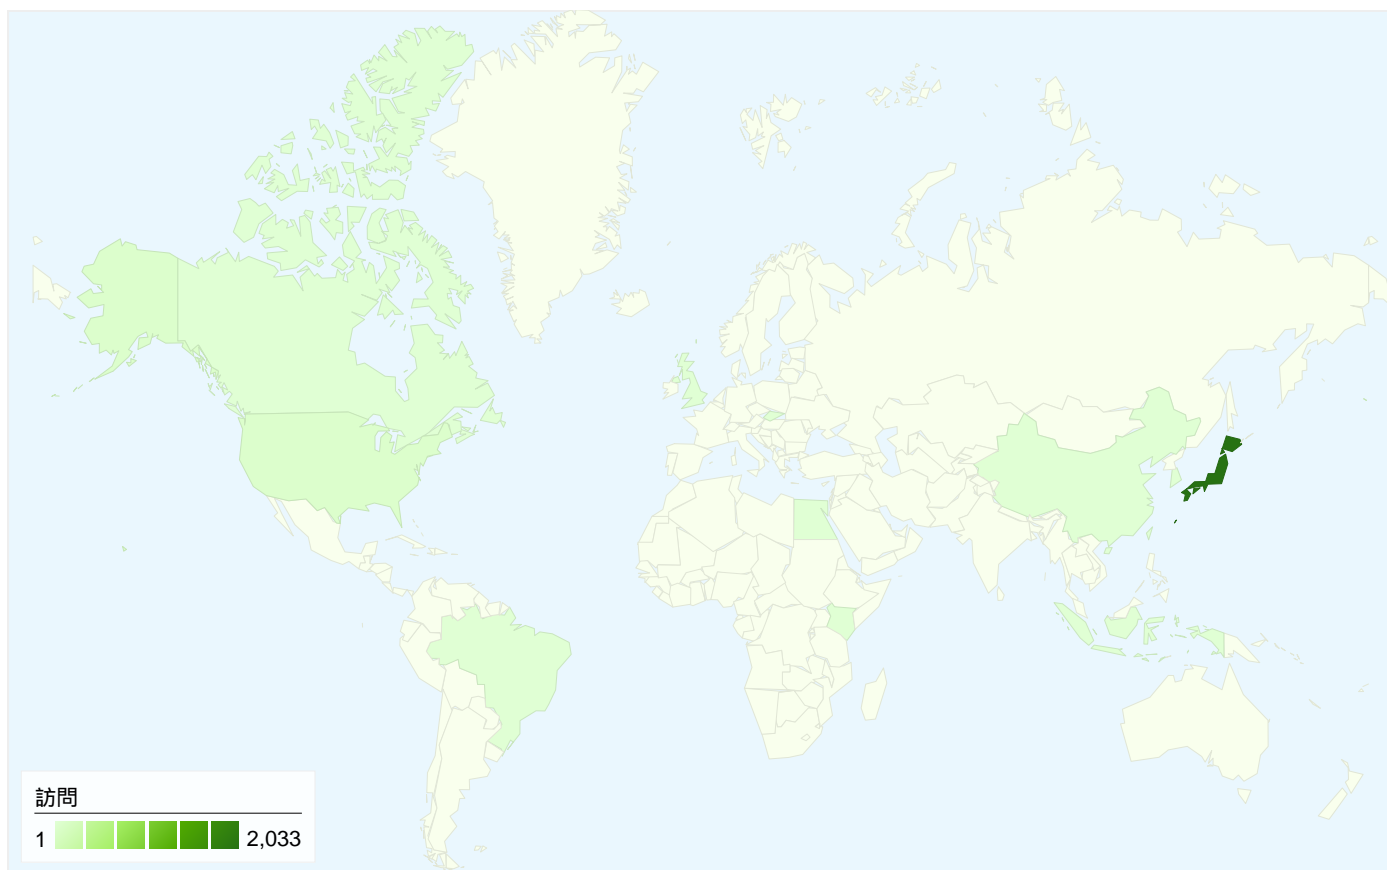

ユーザー
1,060

地図上のデータ表示

トラフィック サマリー

- 参照元サイト
1,213.00 (57.73%)
- 検索エンジン
579.00 (27.56%)
- ノーリファラー
309.00 (14.71%)

コンテンツ サマリー

ページ数	ページビュー数	ページビュー数の割合
/	2,175	35.17%
/info/post-5279.html	715	11.56%
/section/minutes2011.html	328	5.30%
/competition2011/5-2.html	268	4.33%
/info/post-5233.html	225	3.64%

このサイトのユーザー数 1,060

 2,101 訪問数

 1,060 ユニークユーザー数

 6,184 ページビュー数

 2.94 平均ページビュー数

 00:02:18 サイト滞在時間

 52.55% 直帰率

 29.70% 新規訪問数

技術に関するプロフィール

ブラウザ	訪問数	訪問 %
Internet Explorer	1,357	64.59%
Firefox	269	12.80%
Chrome	239	11.38%
Safari	141	6.71%
Opera	38	1.81%

トラフィック サマリー

比較: サイト

すべてのトラフィックからの合計セッション数 2,101

14.71% ノーリファラー

57.73% 参照元サイト

27.56% 検索エンジン

12 国/地域からのセッション数 2,101

利用状況

訪問 2,101 サイト全体の割合: 100.00%	訪問別ページビュー 2.94 サイトの平均: 2.94 (0.00%)	平均サイト滞在時間 00:02:18 サイトの平均: 00:02:18 (0.00%)	新規訪問の割合 29.75% サイトの平均: 29.70% (0.16%)	直帰率 52.55% サイトの平均: 52.55% (0.00%)	
国/地域	訪問	訪問別ページビュー	平均サイト滞在時間	新規訪問の割合	直帰率
Japan	2,033	2.99	00:02:21	28.18%	51.35%
United States	49	1.10	00:00:03	87.76%	95.92%
Brazil	4	1.00	00:00:00	25.00%	100.00%
(not set)	3	2.00	00:00:10	0.00%	66.67%
United Kingdom	3	5.00	00:02:46	66.67%	66.67%
South Korea	2	5.50	00:05:04	100.00%	50.00%
China	2	1.50	00:00:03	0.00%	50.00%
Canada	1	1.00	00:00:00	0.00%	100.00%
Slovakia	1	2.00	00:01:09	100.00%	0.00%
Kenya	1	1.00	00:00:00	100.00%	100.00%