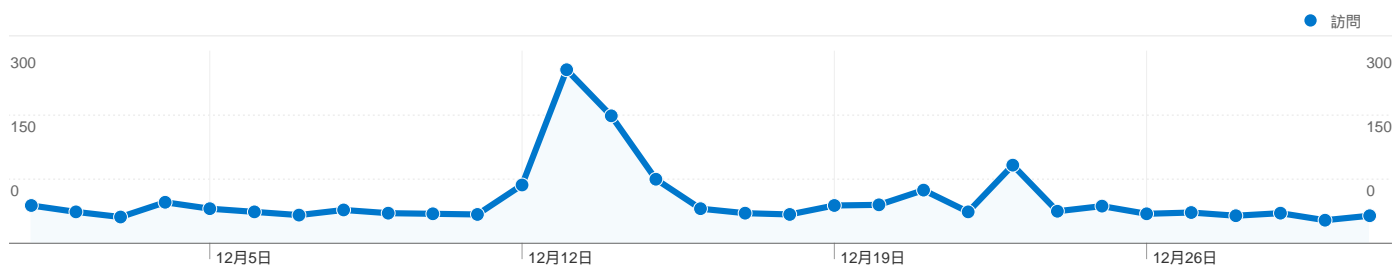

トラフィック サマリー

比較: サイト

すべてのトラフィックからの合計セッション数 2,101

14.71% ノーリファラー

57.73% 参照元サイト

27.56% 検索エンジン

■ 参照元サイト
1,213.00 (57.73%)
■ 検索エンジン
579.00 (27.56%)
■ ノーリファラー
309.00 (14.71%)

上位のトラフィック

参照元	訪問数	訪問 %	キーワード	訪問数	訪問 %
(direct) ((none))	309	14.71%	jmrc東京	98	16.93%
google (organic)	297	14.14%	ジムカーナ	98	16.93%
yahoo (organic)	265	12.61%	(not provided)	21	3.63%
boushachou.asablo.jp	240	11.42%	jmrc東京ジムカーナ	19	3.28%
gymk.net (referral)	179	8.52%	2010年 東京ジムカーナシリーズ	12	2.07%