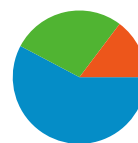

技術に関するプロフィール

ブラウザ	訪問数	訪問 %
Internet Explorer	1,357	64.59%
Firefox	269	12.80%
Chrome	239	11.38%
Safari	141	6.71%
Opera	38	1.81%

トラフィック サマリー

比較: サイト

すべてのトラフィックからの合計セッション数 2,101

14.71% ノーリファラー

57.73% 参照元サイト

27.56% 検索エンジン