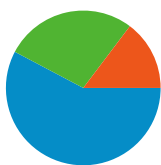

トラフィック サマリー

- 参照元サイト
  1,213.00 (57.73%)
- 検索エンジン
  579.00 (27.56%)
- ノーリファラー
  309.00 (14.71%)

コンテンツ サマリー

ページ数	ページビュー数	ページビュー数の割合
/	2,175	35.17%
/info/post-5279.html	715	11.56%
/section/minutes2011.html	328	5.30%
/competition2011/5-2.html	268	4.33%
/info/post-5233.html	225	3.64%