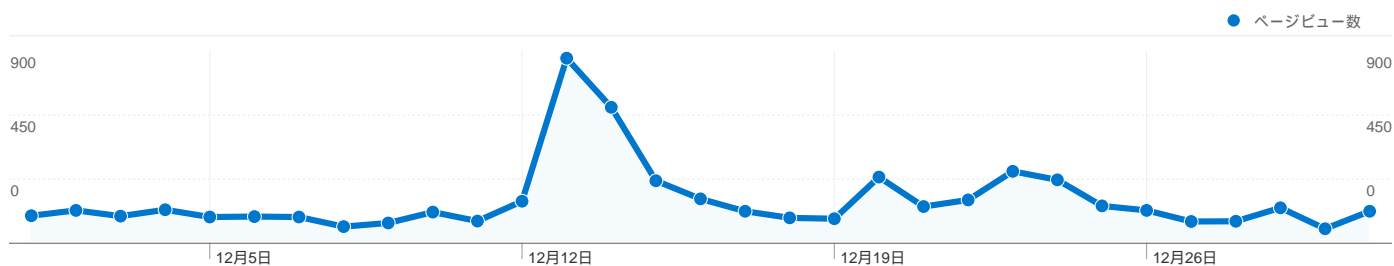

技術に関するプロフィール

ブラウザ	訪問数	訪問 %
Internet Explorer	1,357	64.59%
Firefox	269	12.80%
Chrome	239	11.38%
Safari	141	6.71%
Opera	38	1.81%

トラフィック サマリー

比較: サイト

すべてのトラフィックからの合計セッション数 2,101

14.71% ノーリファラー

57.73% 参照元サイト

27.56% 検索エンジン

■ 参照元サイト
1,213.00 (57.73%)
■ 検索エンジン
579.00 (27.56%)
■ ノーリファラー
309.00 (14.71%)

上位のトラフィック

参照元	訪問数	訪問 %	キーワード	訪問数	訪問 %
(direct) ((none))	309	14.71%	jmrc東京	98	16.93%
google (organic)	297	14.14%	ジムカーナ	98	16.93%
yahoo (organic)	265	12.61%	(not provided)	21	3.63%
boushachou.asablo.jp	240	11.42%	jmrc東京ジムカーナ	19	3.28%
gymk.net (referral)	179	8.52%	2010年 東京ジムカーナシリーズ	12	2.07%

12 国/地域からのセッション数 2,101

利用状況

訪問 2,101 サイト全体の割合: 100.00%	訪問別ページビュー 2.94 サイトの平均: 2.94 (0.00%)	平均サイト滞在時間 00:02:18 サイトの平均: 00:02:18 (0.00%)	新規訪問の割合 29.75% サイトの平均: 29.70% (0.16%)	直帰率 52.55% サイトの平均: 52.55% (0.00%)	
国/地域	訪問	訪問別ページビュー	平均サイト滞在時間	新規訪問の割合	直帰率
Japan	2,033	2.99	00:02:21	28.18%	51.35%
United States	49	1.10	00:00:03	87.76%	95.92%
Brazil	4	1.00	00:00:00	25.00%	100.00%
(not set)	3	2.00	00:00:10	0.00%	66.67%
United Kingdom	3	5.00	00:02:46	66.67%	66.67%
South Korea	2	5.50	00:05:04	100.00%	50.00%
China	2	1.50	00:00:03	0.00%	50.00%
Canada	1	1.00	00:00:00	0.00%	100.00%
Slovakia	1	2.00	00:01:09	100.00%	0.00%
Kenya	1	1.00	00:00:00	100.00%	100.00%

このサイトのページが表示された合計回数 6,184

 6,184 ページビュー数

 3,938 ユニーク表示数

 52.55% 直帰率

上位のコンテンツ

ページ数	ページビュー数	ページビュー数の割合
/	2,175	35.17%
/info/post-5279.html	715	11.56%
/section/minutes2011.html	328	5.30%
/competition2011/5-2.html	268	4.33%
/info/post-5233.html	225	3.64%