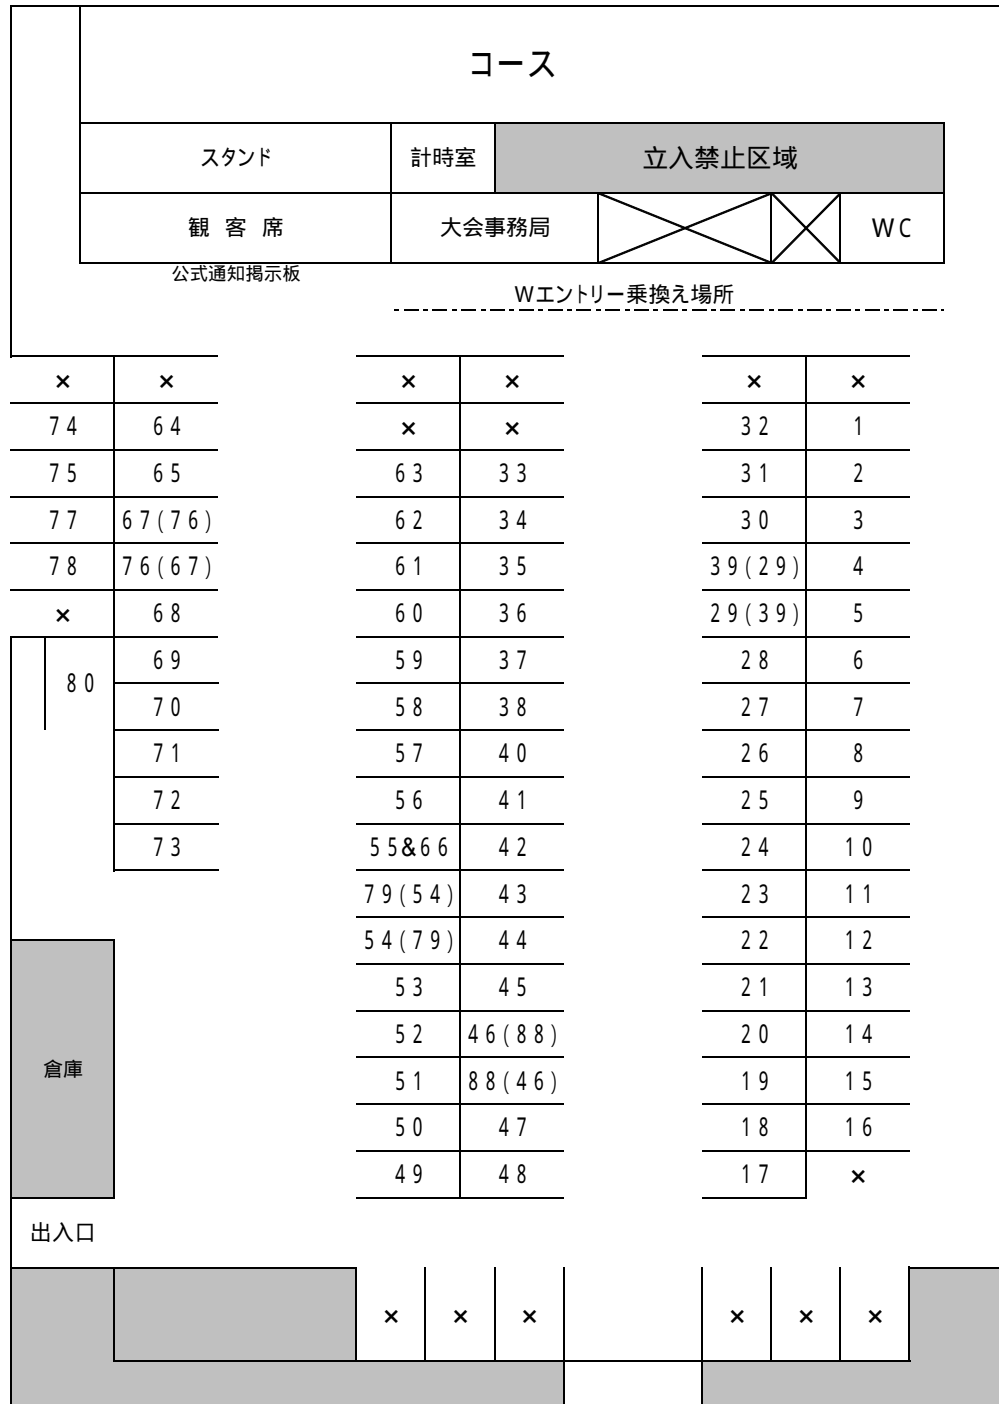

2010JMRC 東京・浅間台ジムカーナシリーズ第3戦

パドック配置図

パドック内は完全徐行でお願いいたします。
歩行中及び、灰皿の無い場所での喫煙及びポイ捨ては禁止です。