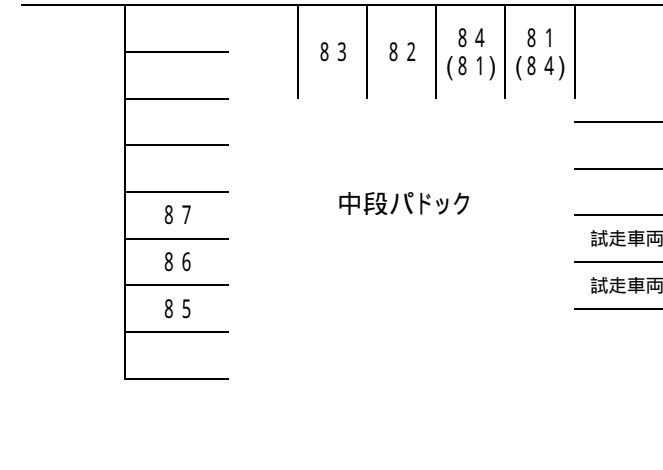

2010JMRC 東京・浅間台ジムカーナシリーズ第3戦

パドック配置図

パドック内は完全徐行でお願いいたします。
歩行中及び、灰皿の無い場所での喫煙及びポイ捨ては禁止です。