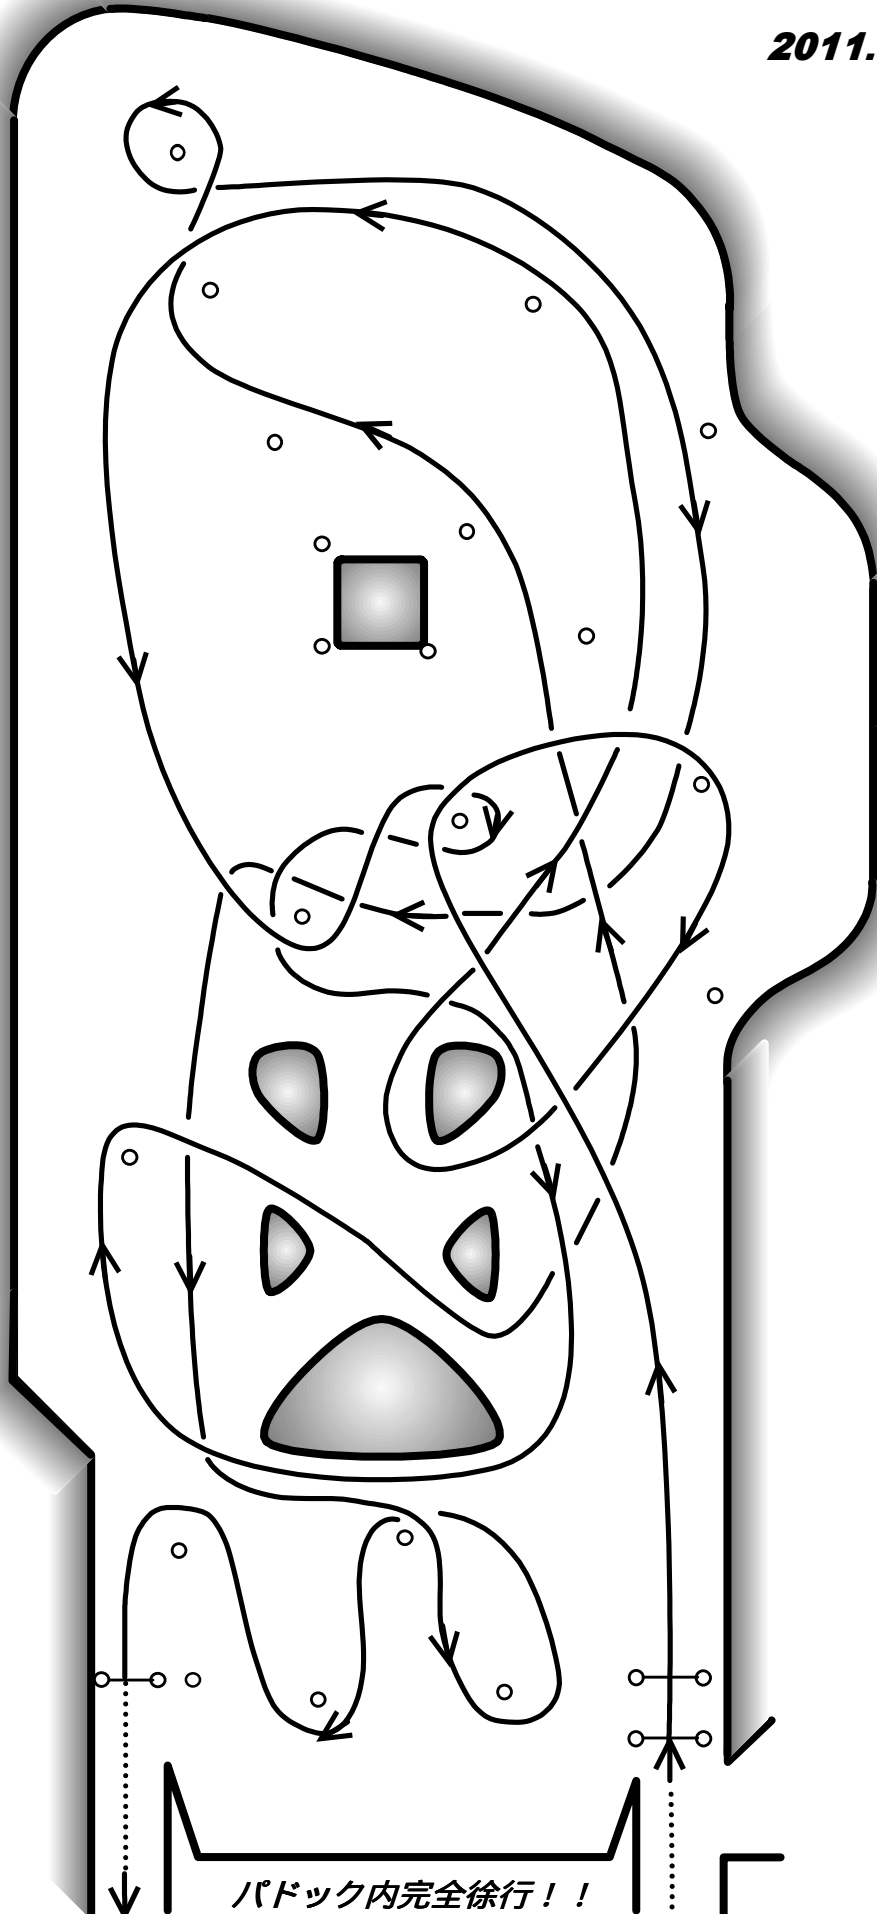

2011年JMRC東京・浅間台ジムカーナシリーズ第5戦

SPHERE・ターマックアタックin浅間台

2011.10.16

パドック内完全徐行！！