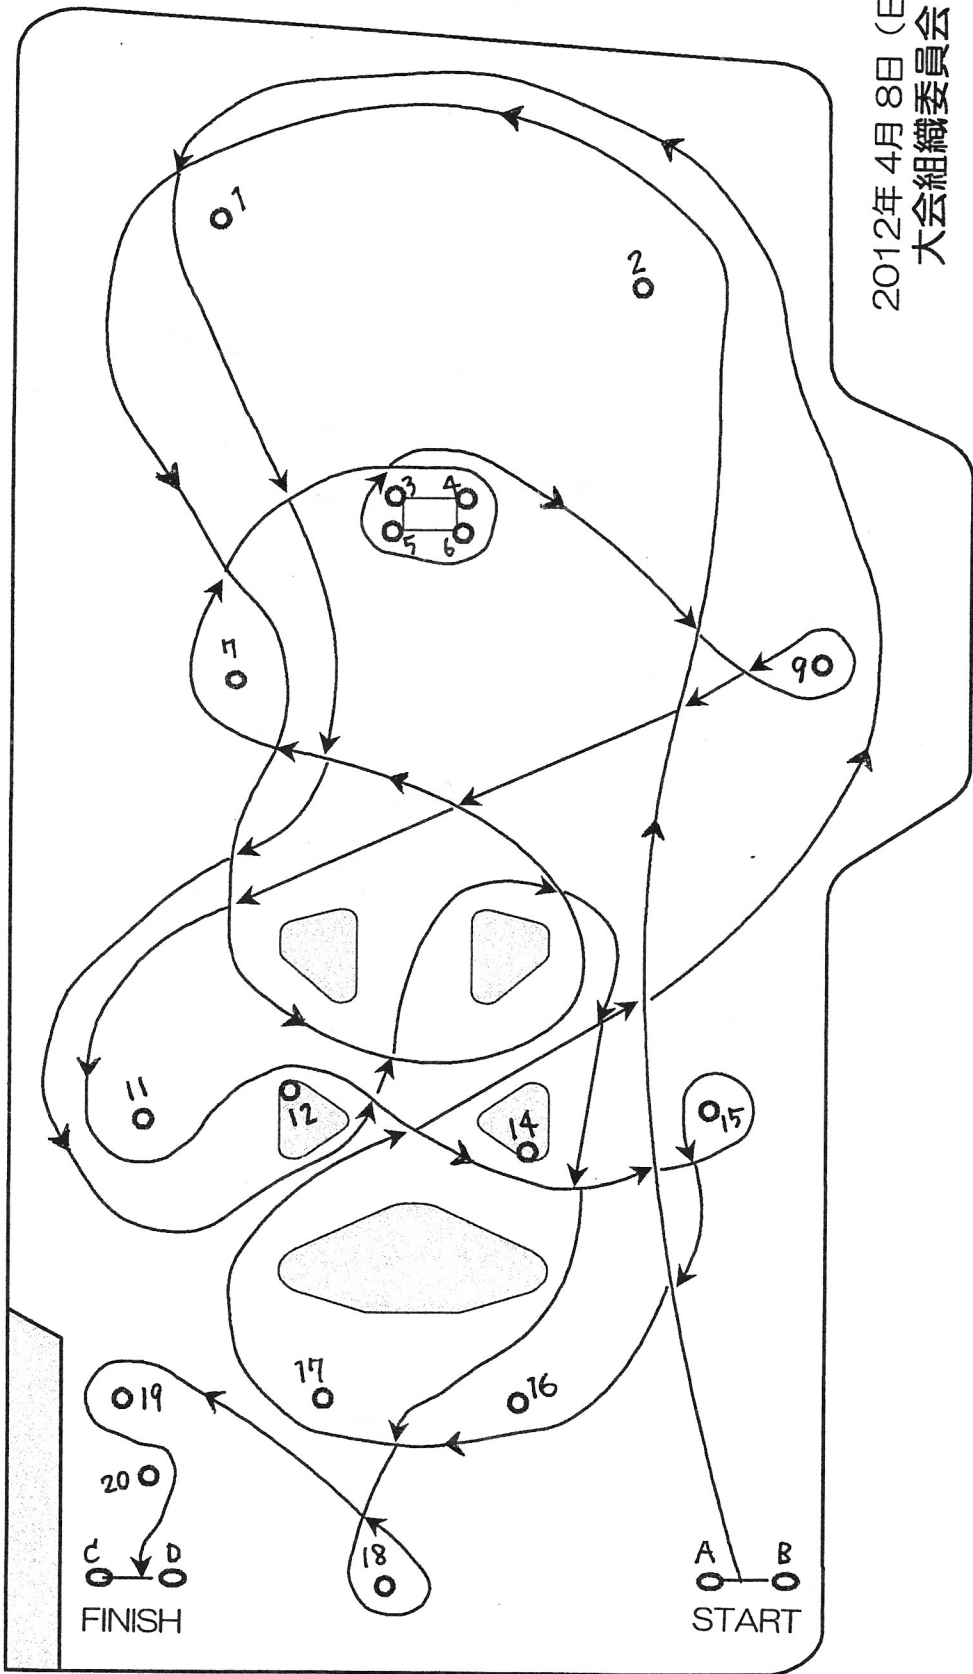

JAF公認 準国内競技

2012JMRC関東チャンピオンシリーズ・第2戦
JMRC千葉・東京・浅間台シリーズ・第2戦

LATESTONE HARD SLALOM

area
specialist
Gymbhana

コースレイアウト

【公式通知 NO.5】

2012年4月8日(日)
大会組織委員会