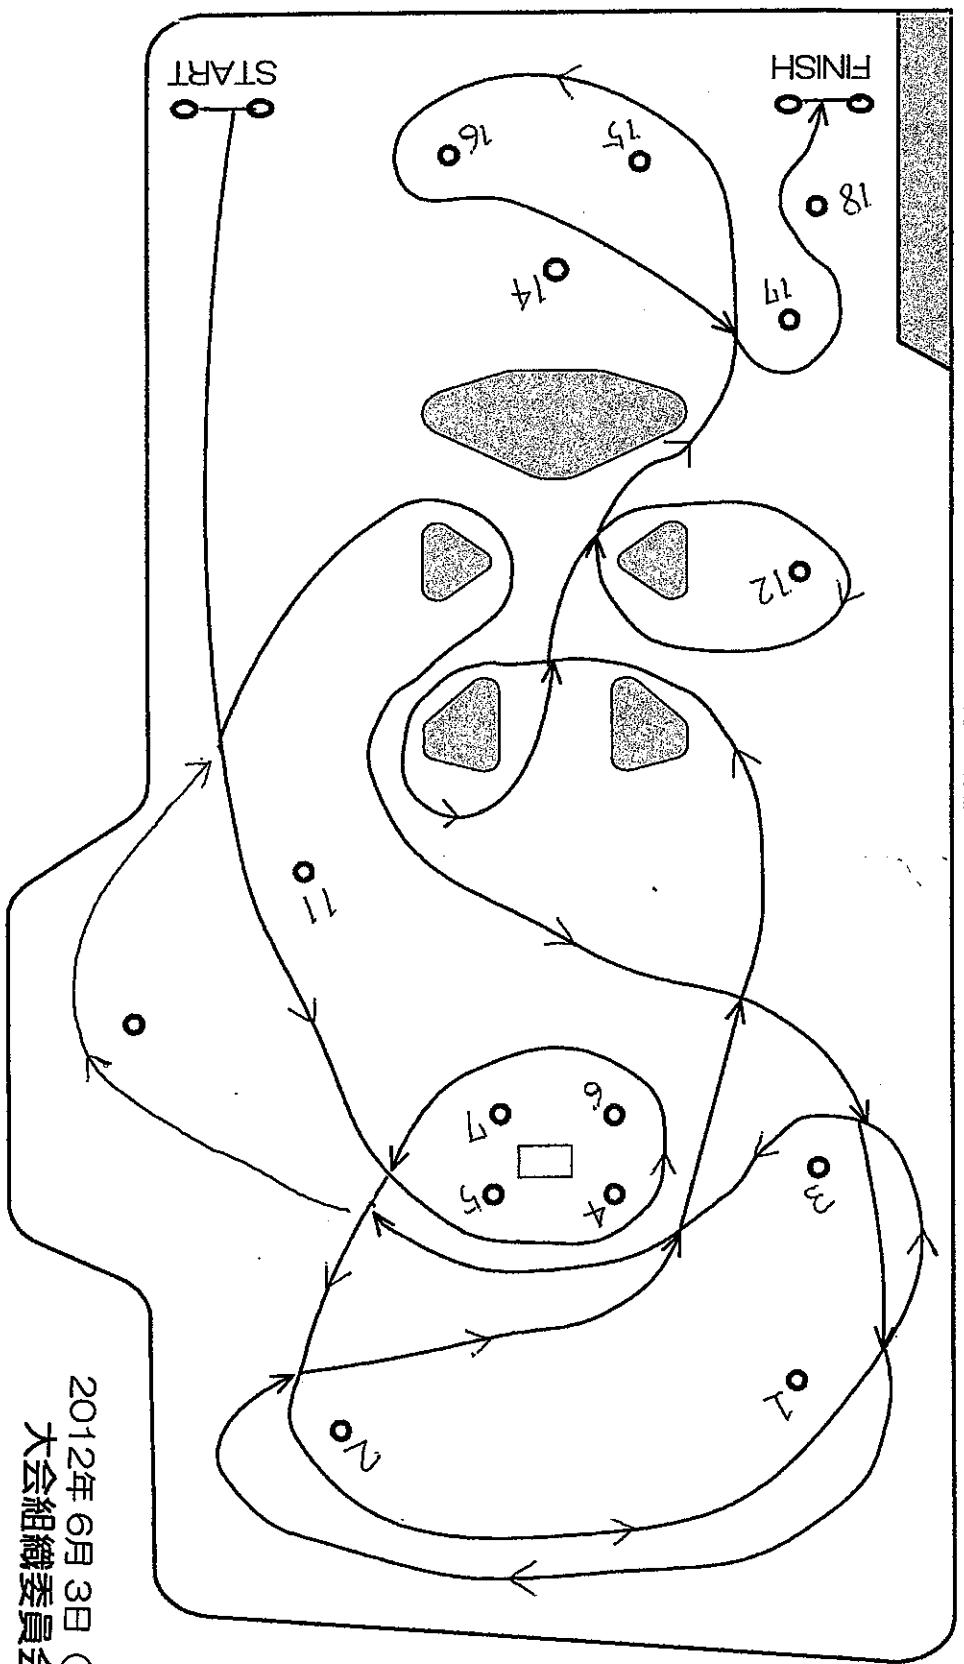

JAF公認 クローズド競技
JMRC千葉・東京・浅間台シリーズ・第4戦

LATESTSTONE HARD SLALOM

コースレイアウト

【公式通知 NO.5】

2012年6月3日(日)
大会組織委員会