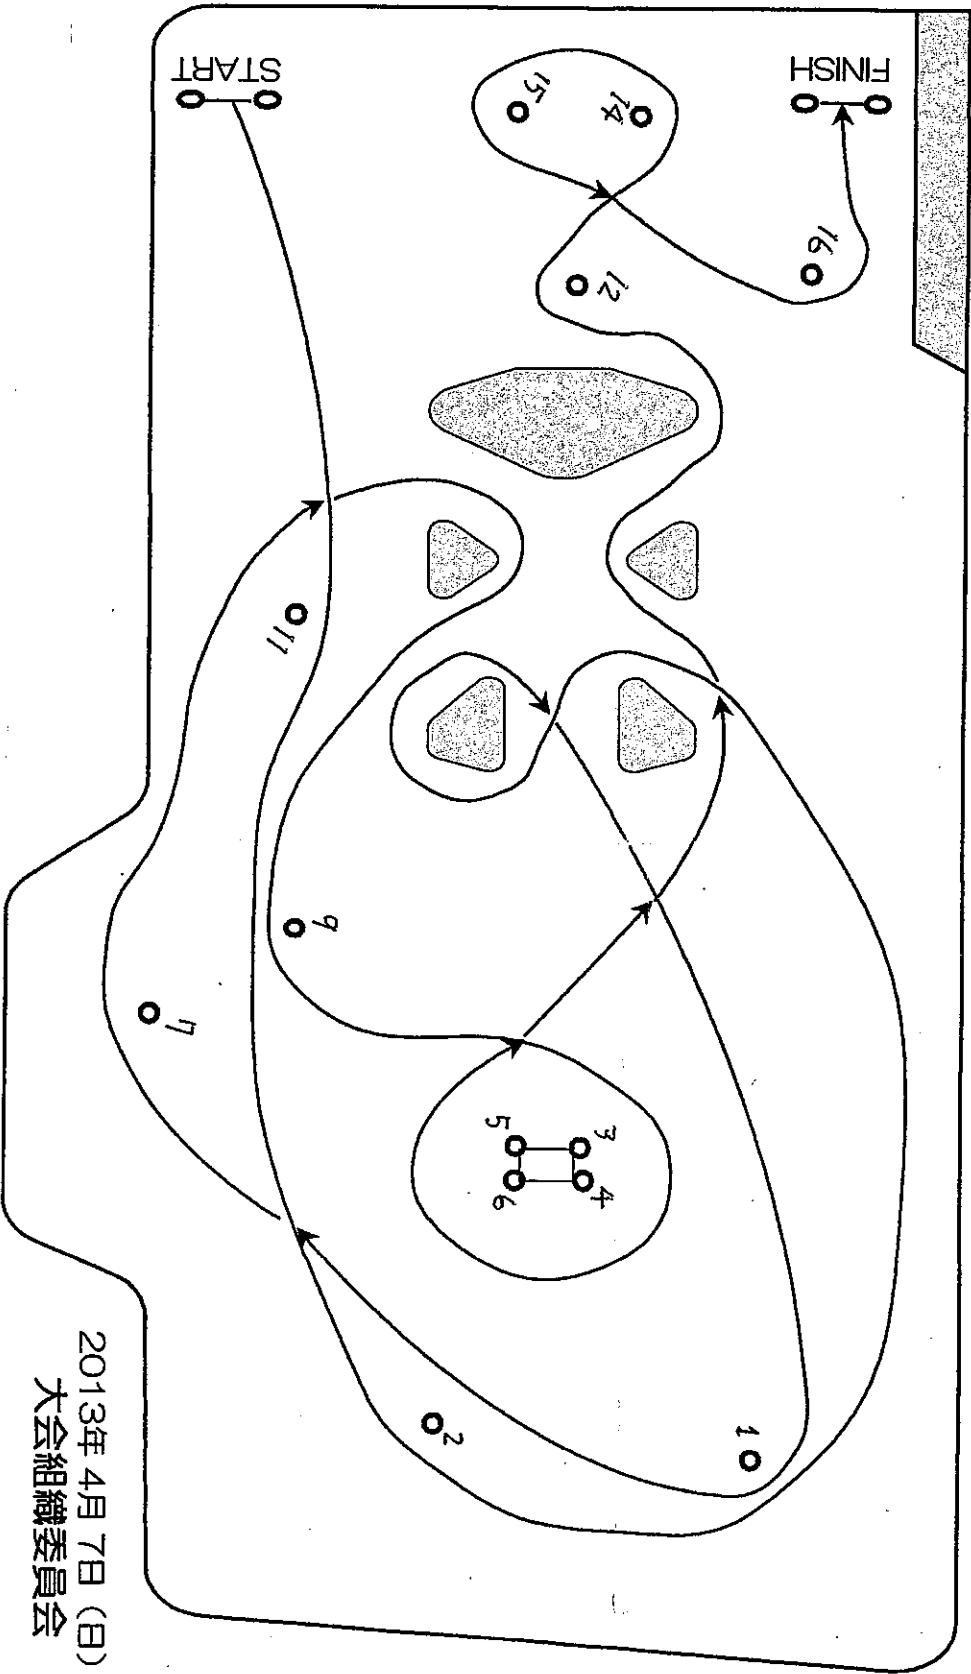

JAF公認 クロースト競技
JMRC千葉・東京ジムカーナシリーズ・第2戦

LATESTONE HARD SLALOM

コースレイアウト

【公式通知 NO.5】

2013年 4月 7日 (日)
大会組織委員会