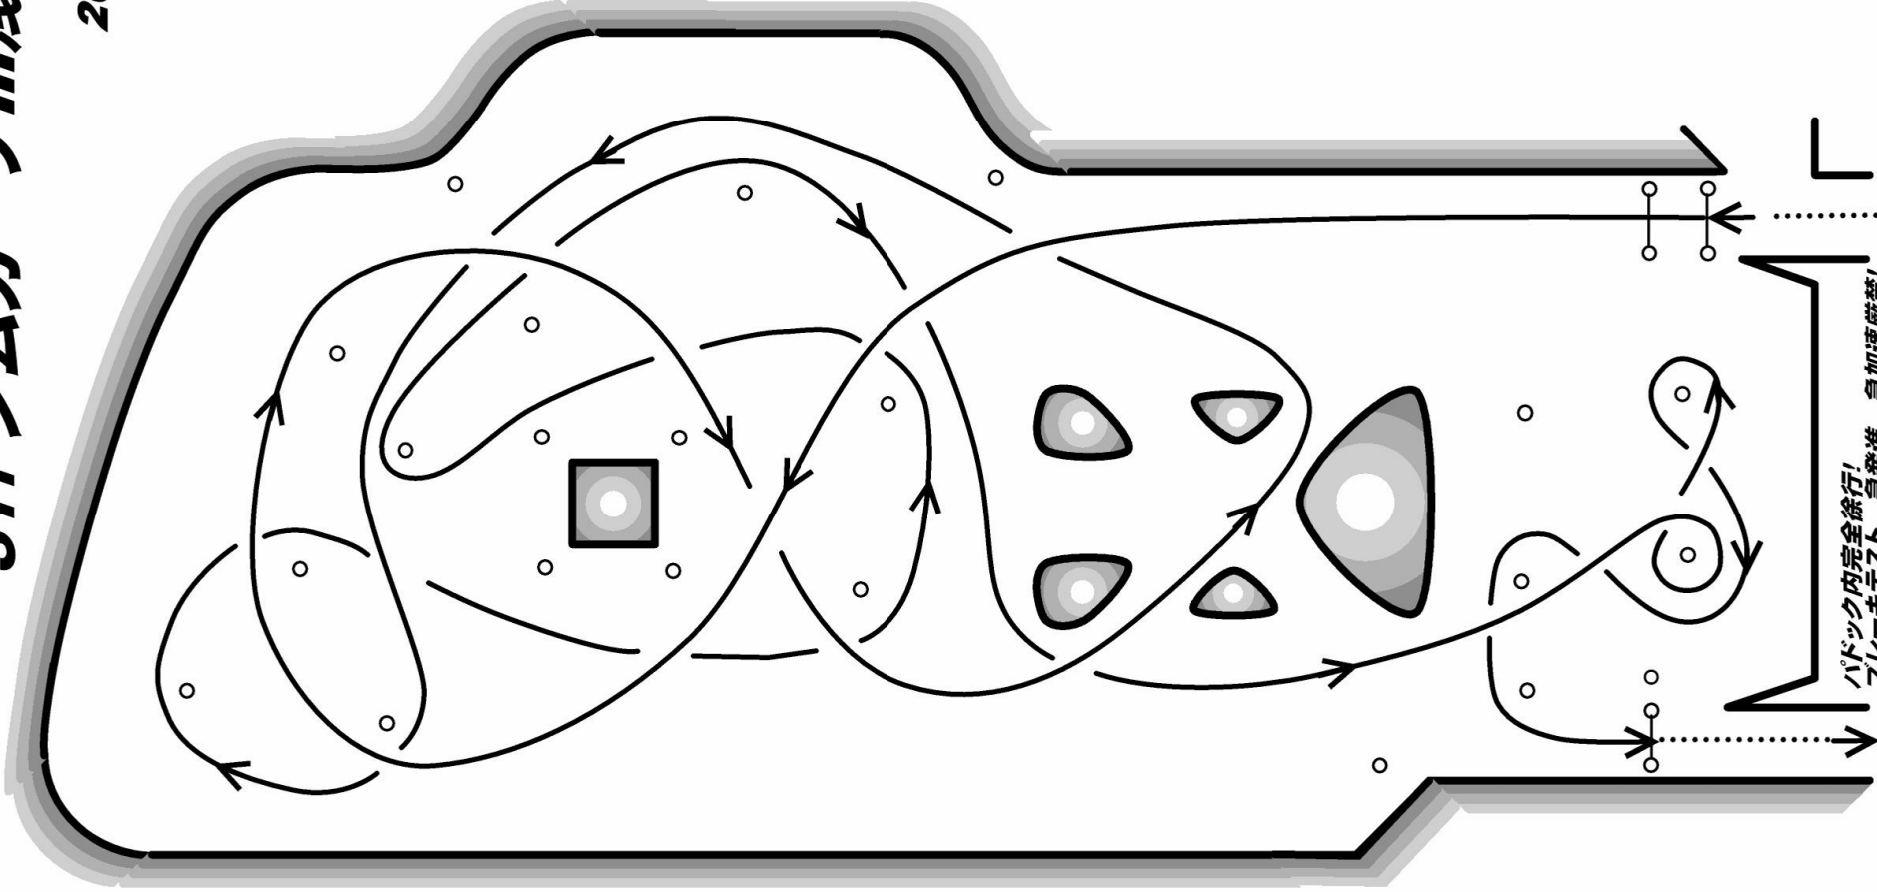

2013年JMRC千葉・東京ジムカーナシリーズ第4戦

# STPジムカーナin浅間台

2013.6.9

バック内完全徐行!  
ブレーキテスト、急発進、急加速厳禁!