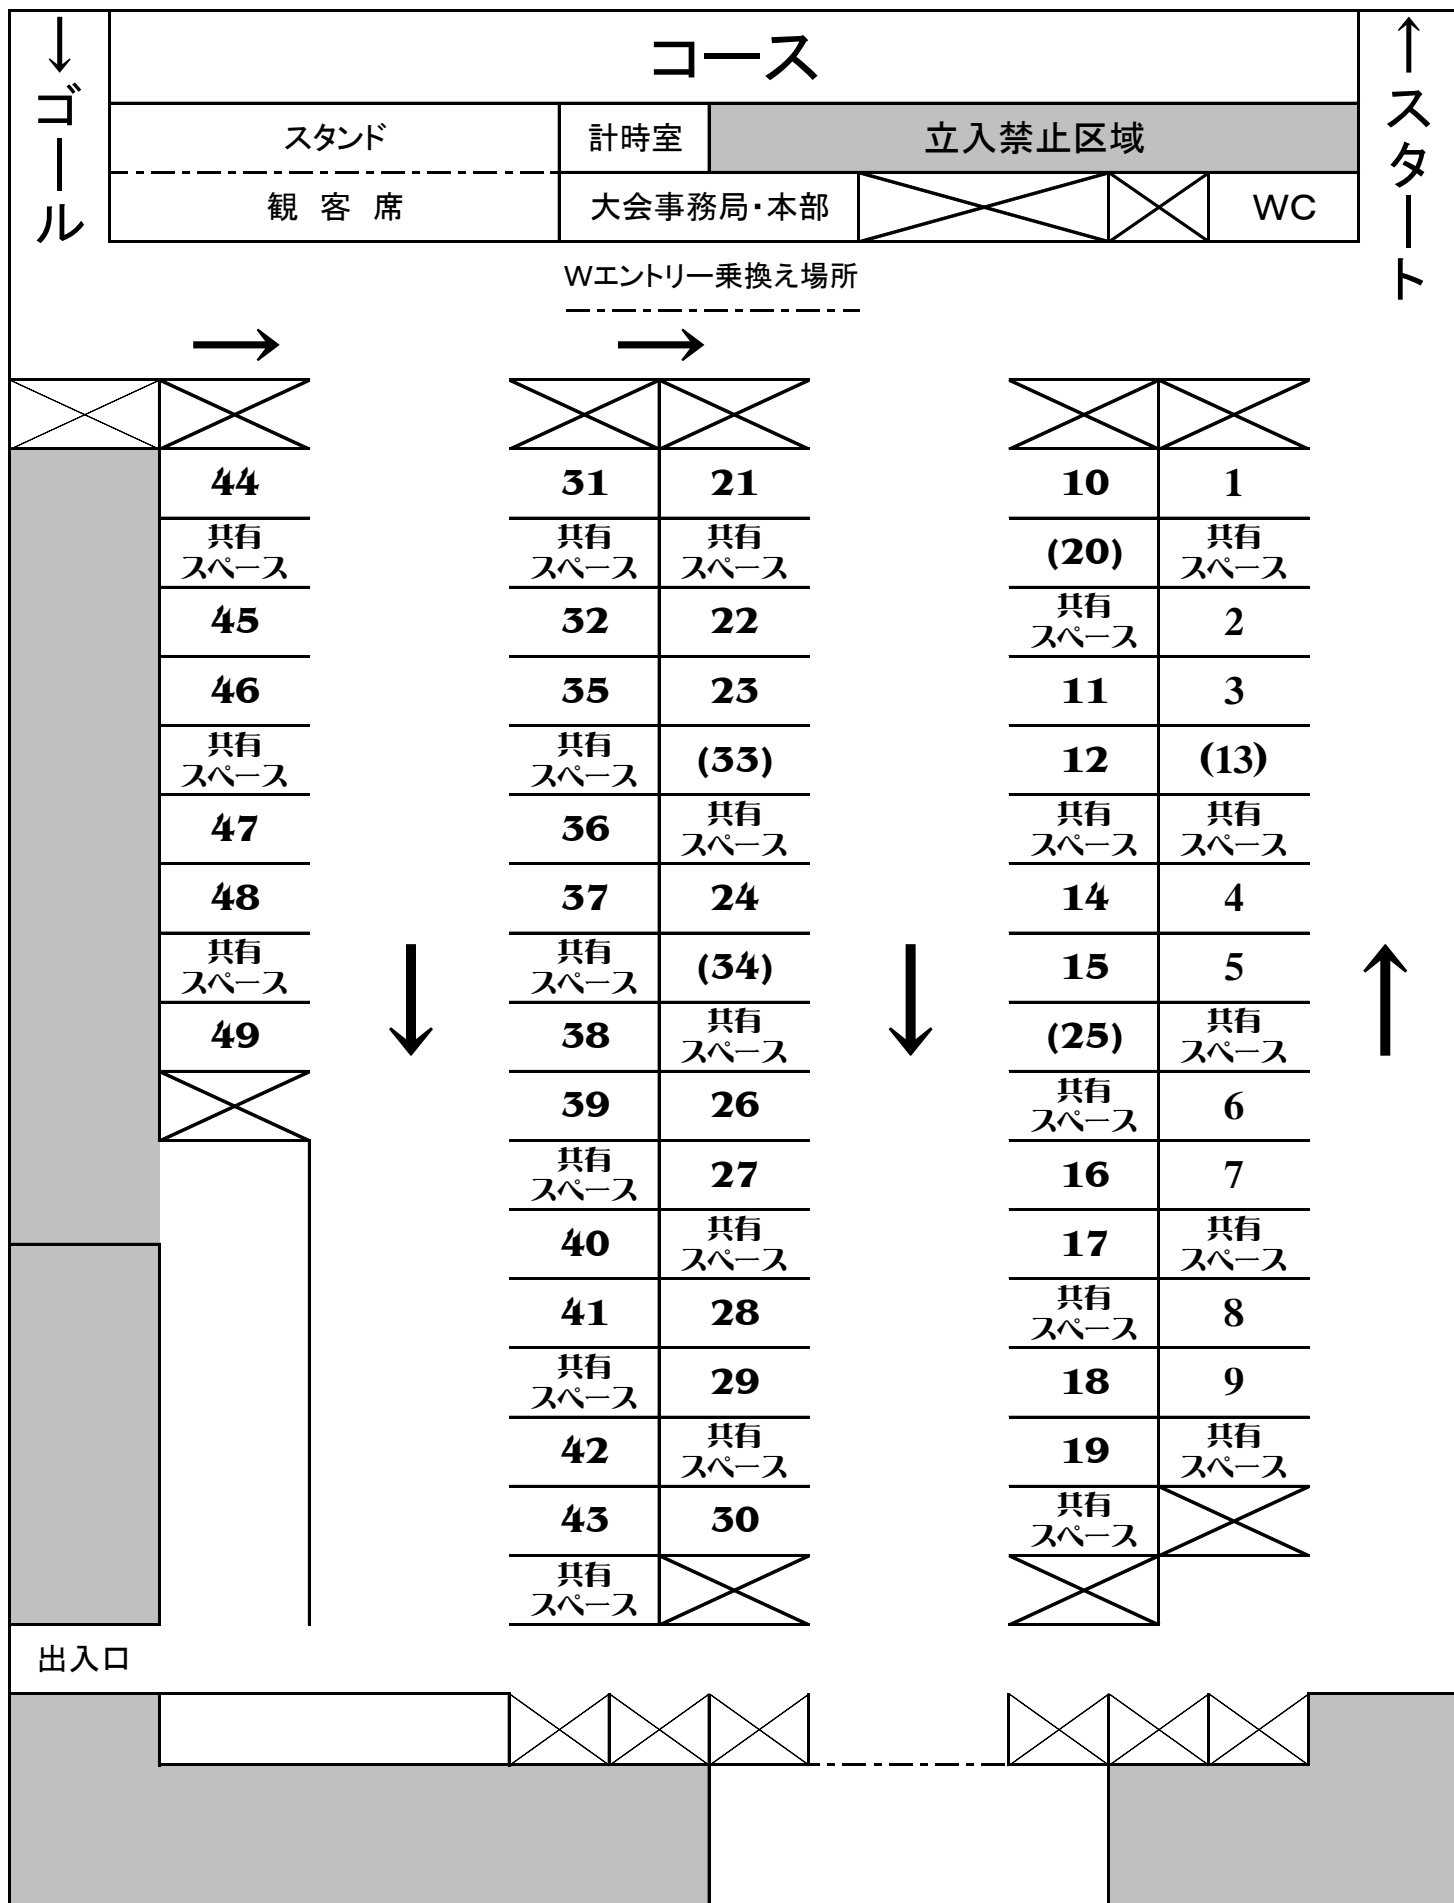

第1パドック配置図

第2パドック配置図

※共有スペースはお互いにマナーを守って有効に使用して下さい。

※積載車両は、この辺りのスペースにマナー良く駐車して下さい。
(他の競技者(車)の邪魔にならない様に注意して下さい)

※競技車両を降ろして頂いても結構です。周囲の安全に注意の事。