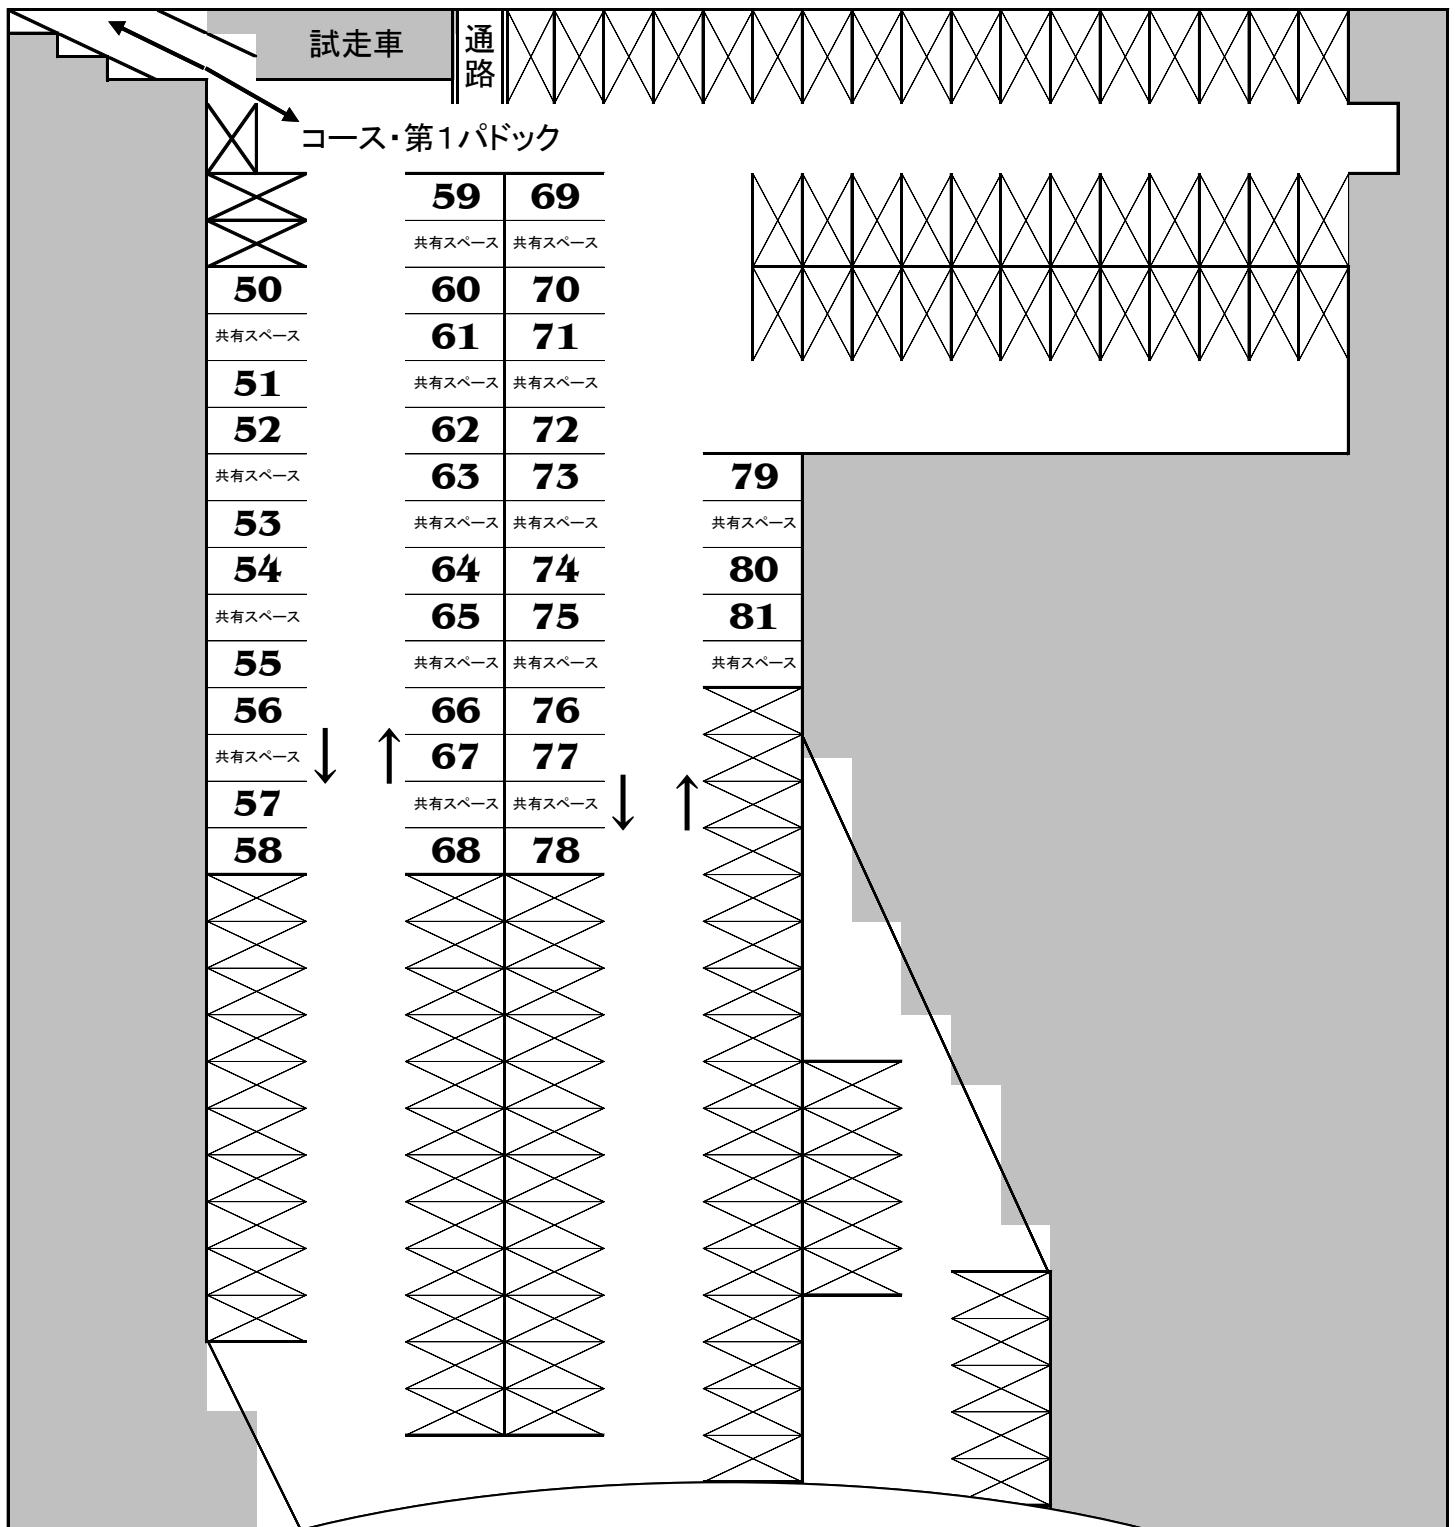

第1パドック配置図

第2パドック配置図

※共有スペースはお互いにマナーを守って有効に使用して下さい。

※積載車両は、この辺りのスペースにマナー良く駐車して下さい。
(他の競技者(車)の邪魔にならない様に注意して下さい)

※競技車両を降ろして頂いても結構です。周囲の安全に注意の事。