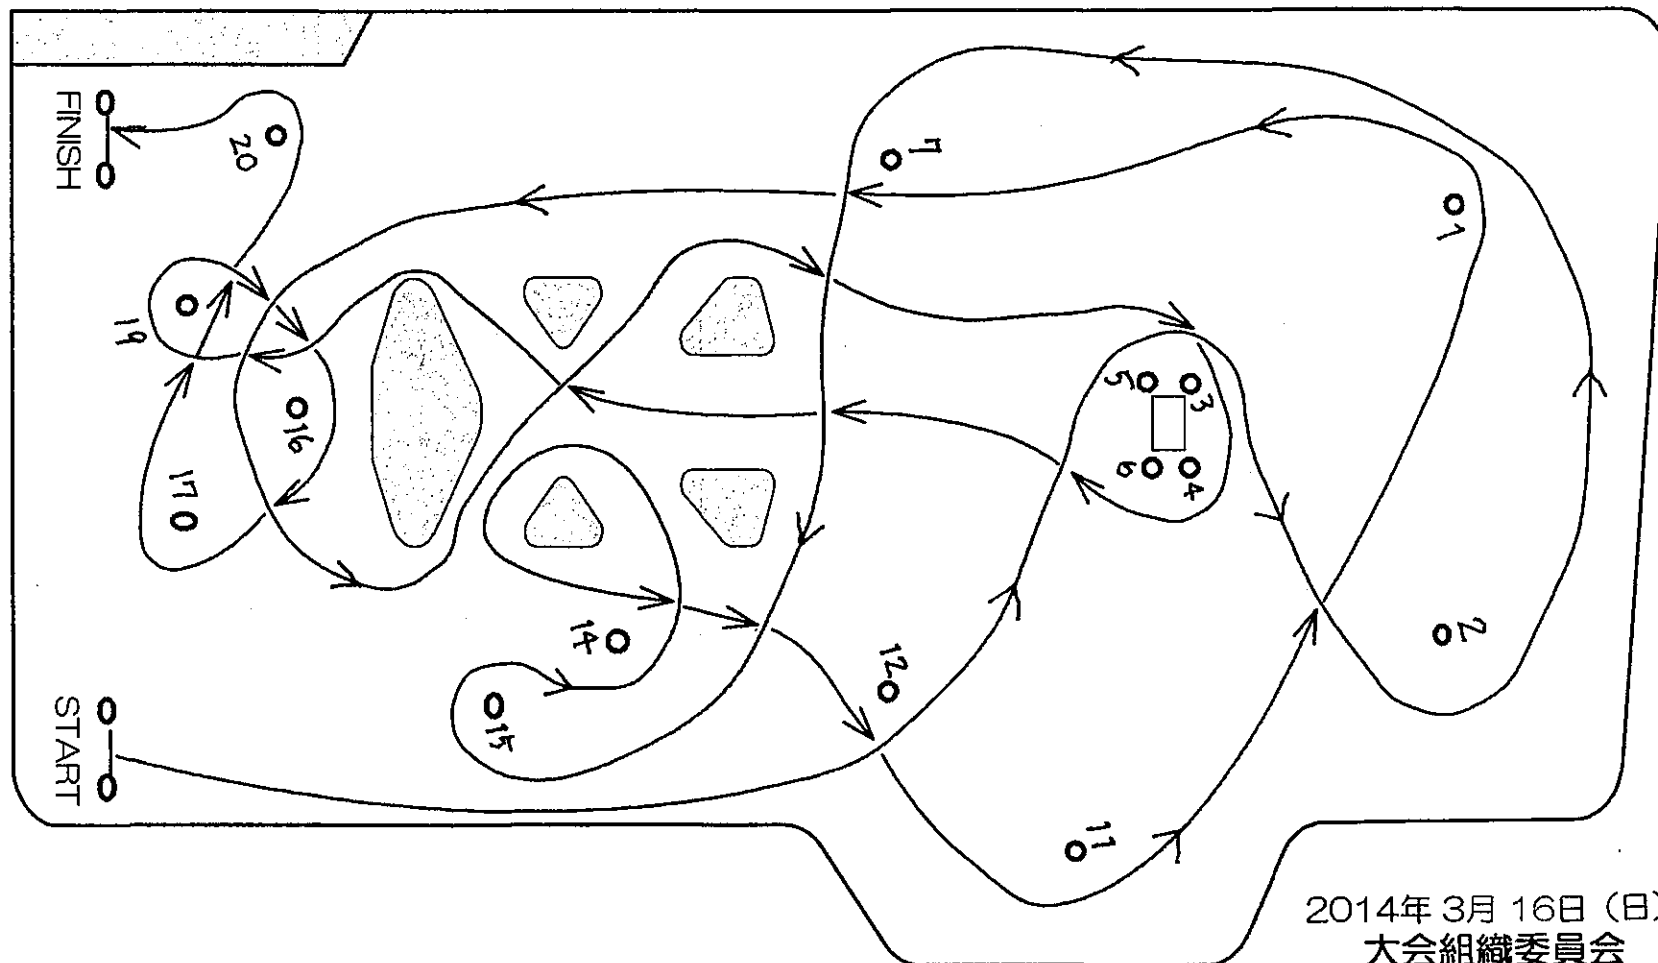

JAF公認 クローズド競技

JMRC千葉・東京ジムカーナシリーズ・第1戦

LATTESTONE HARD SLALOM

コースレイアウト

【公式通知 NO.5】

2014年3月16日(日)
大会組織委員会