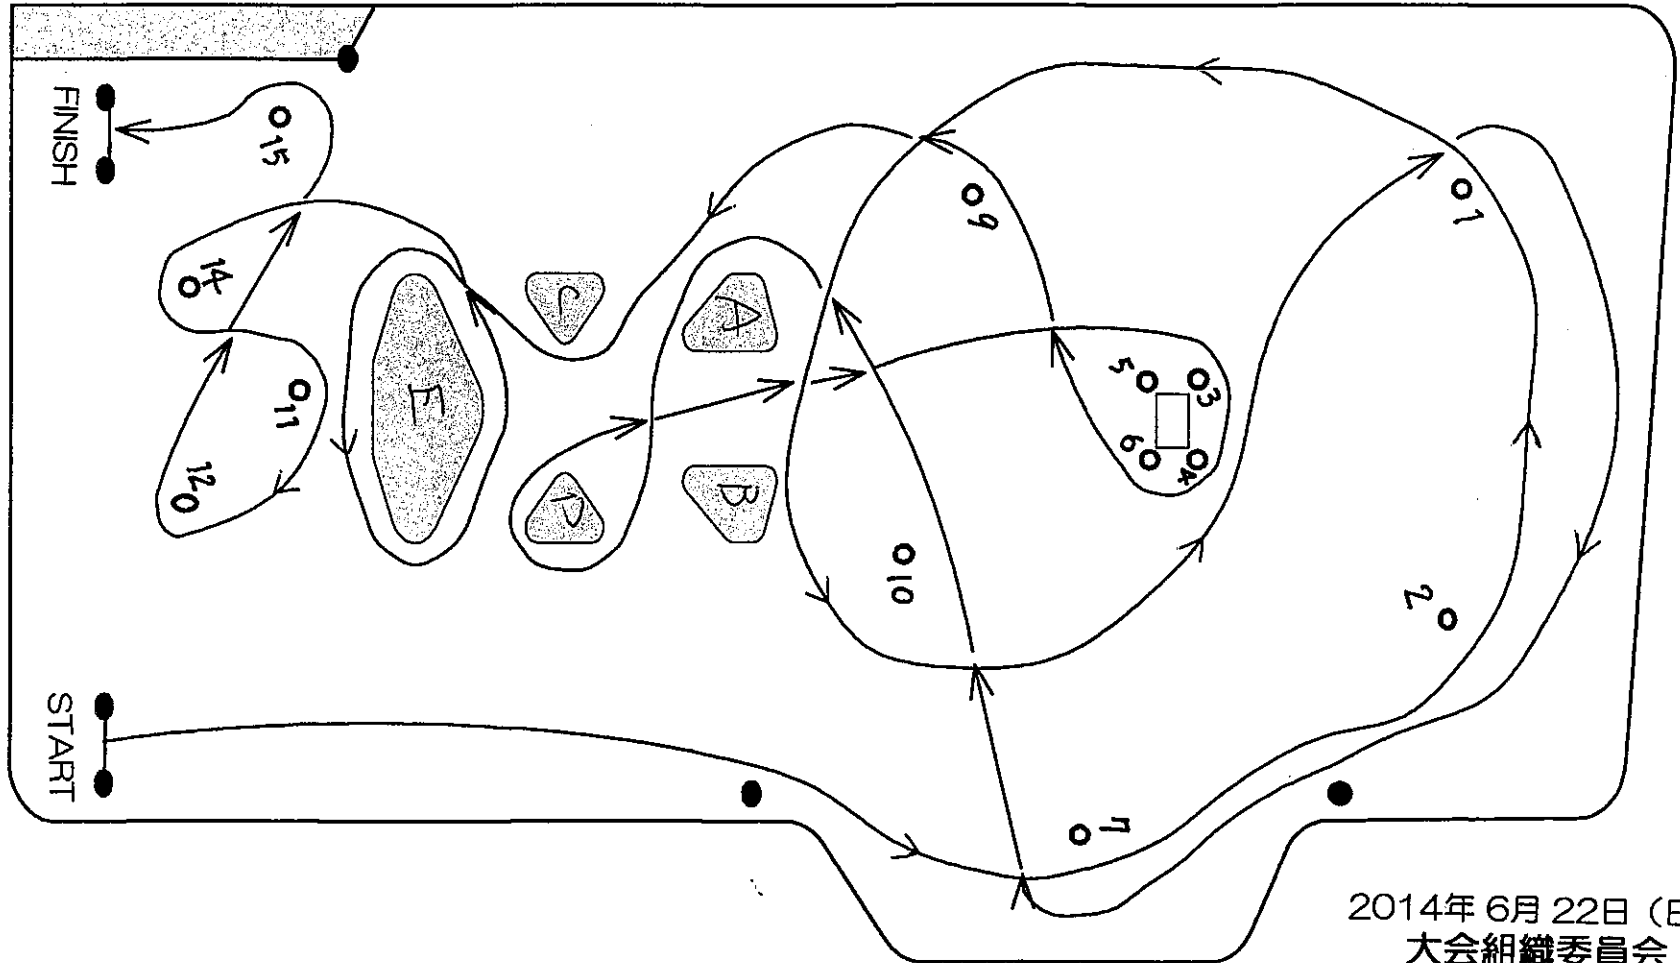

JAF公認 クローズド競技

JMRC千葉・東京ジムカーナシリーズ・第4戦

# LATTESTONE HARD SLALOM

コースレイアウト

【公式通知 NO.5】

2014年6月22日(日)  
大会組織委員会