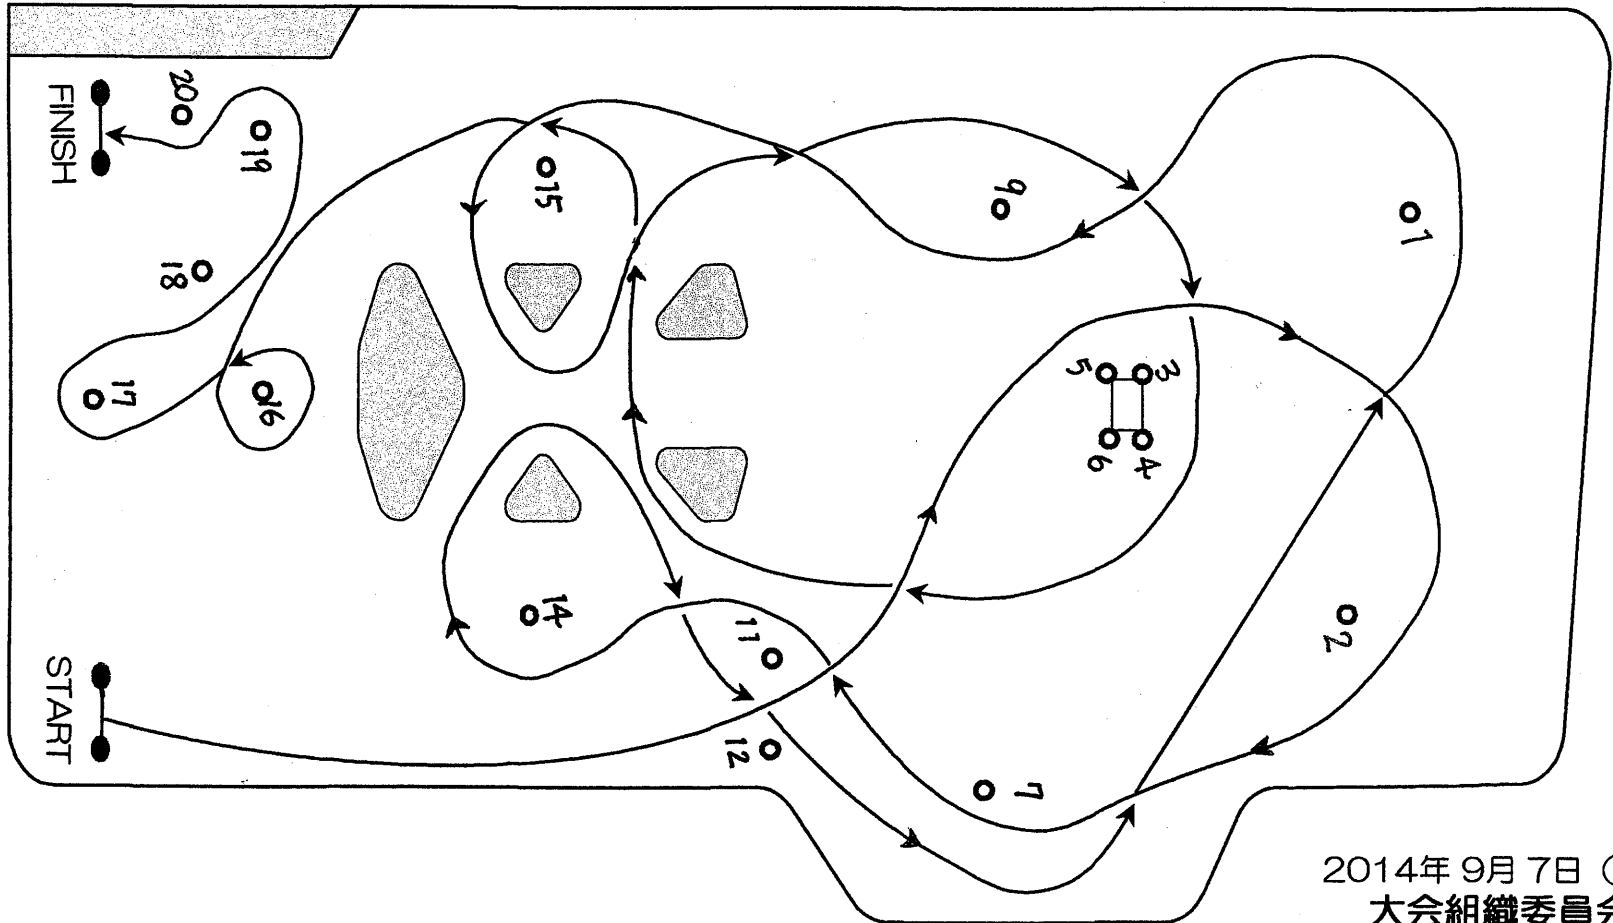

JAF公認 クローズド競技

JMRC千葉・東京ジムカーナシリーズ・第6戦

LATESTONE HARD SLALOM

コースレイアウト

【公式通知 NO.5】

2014年9月7日(日)
大会組織委員会