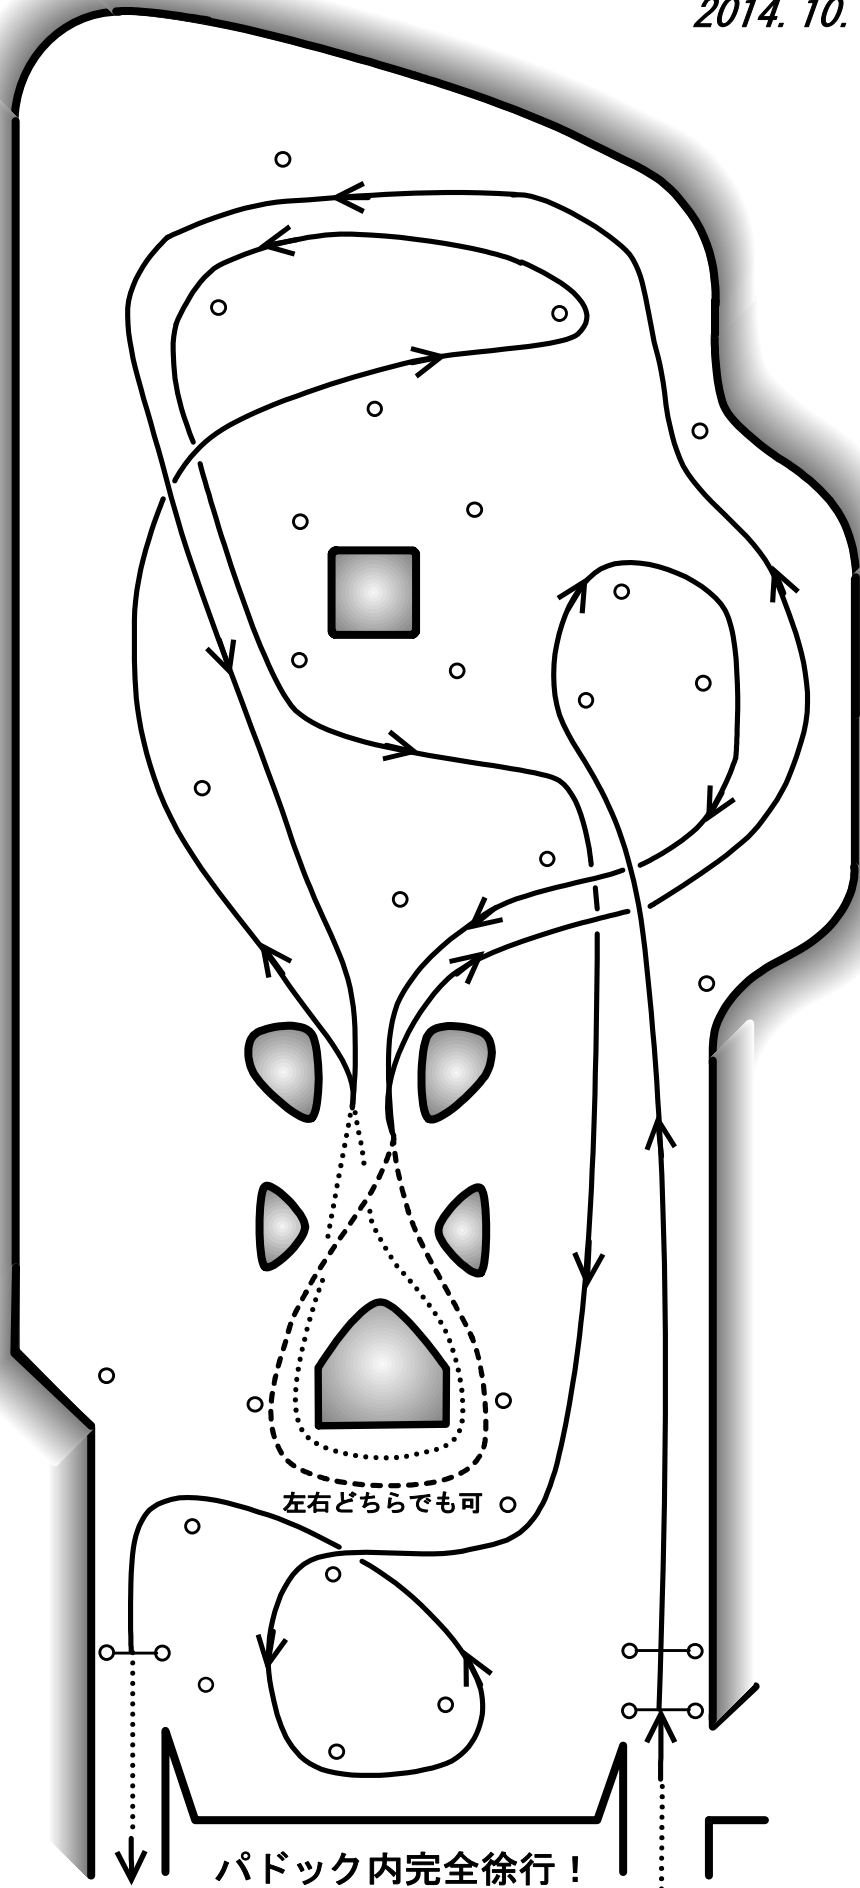

2014年JMRC千葉・東京ジムカーナシリーズ第7戦

SPHERE・ターマックアタックin浅間台

2014. 10. 19

左右どちらでも可

パドック内完全徐行!