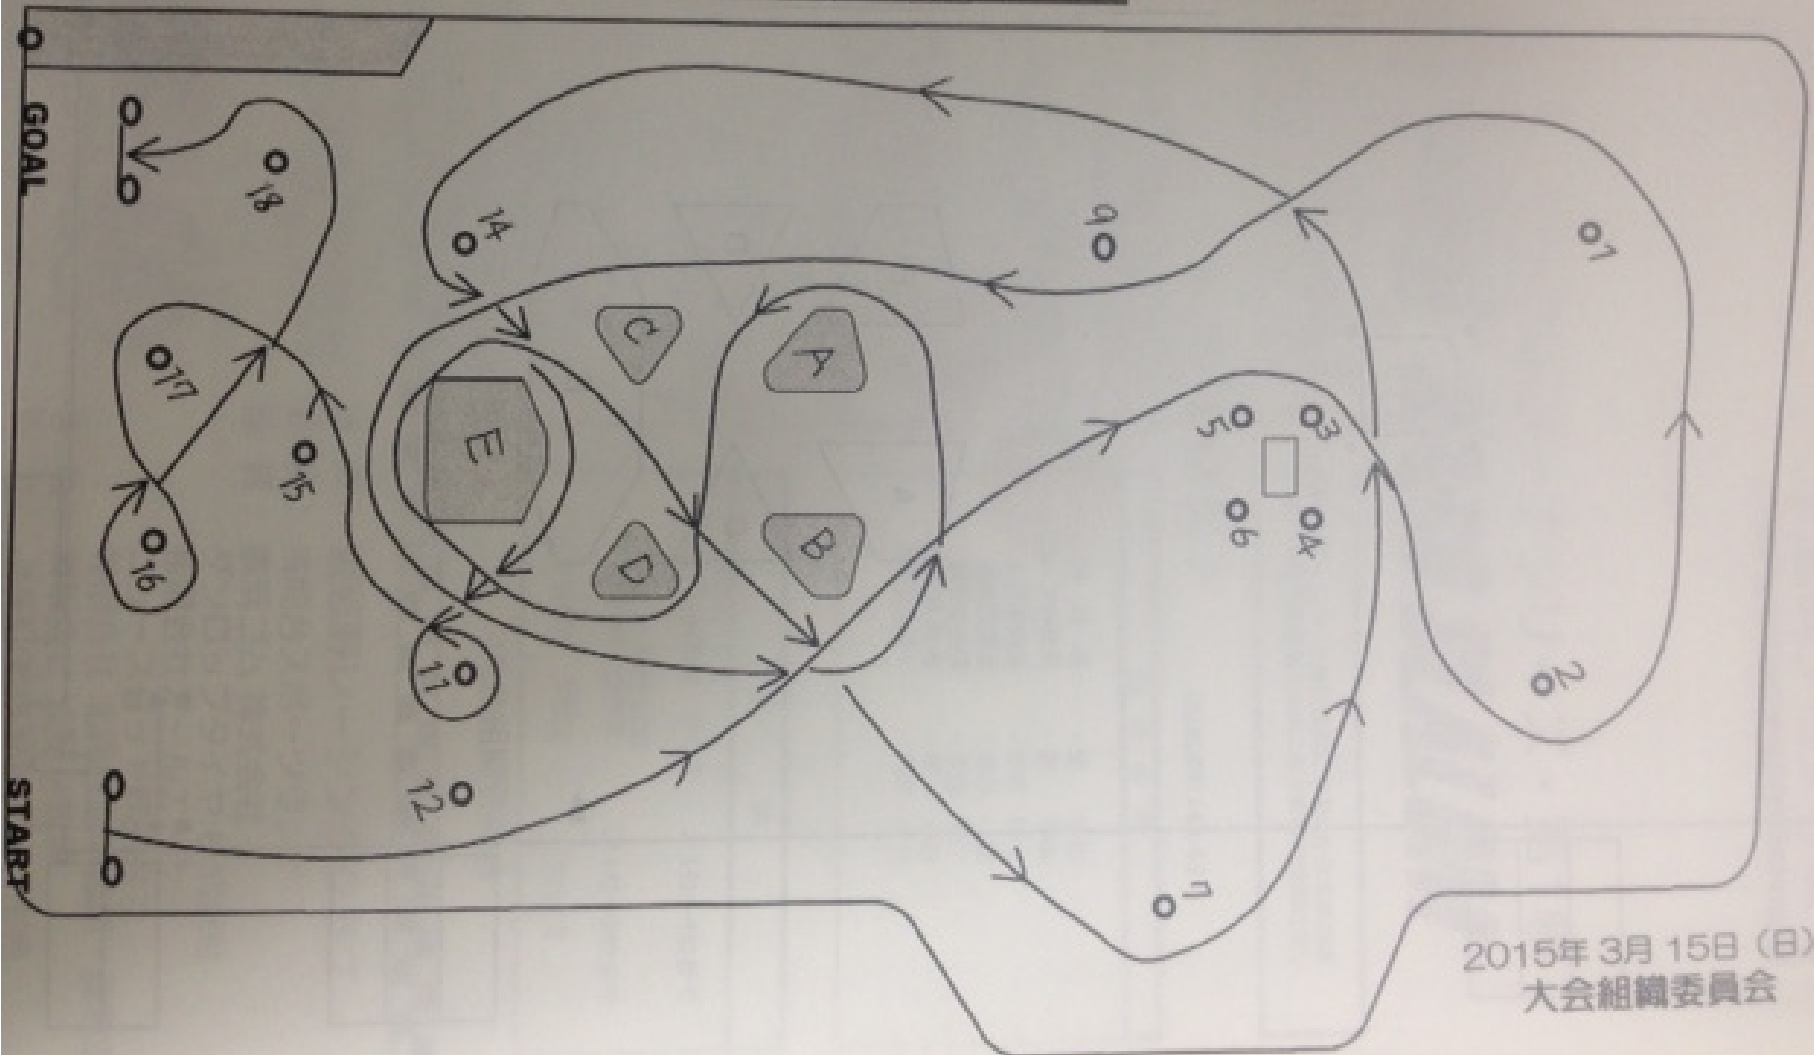

# LATTESTONE HARD SLALOM

コースレイアウト

【公式通知 NO. 5】

2015年3月15日(日)  
大会組織委員会