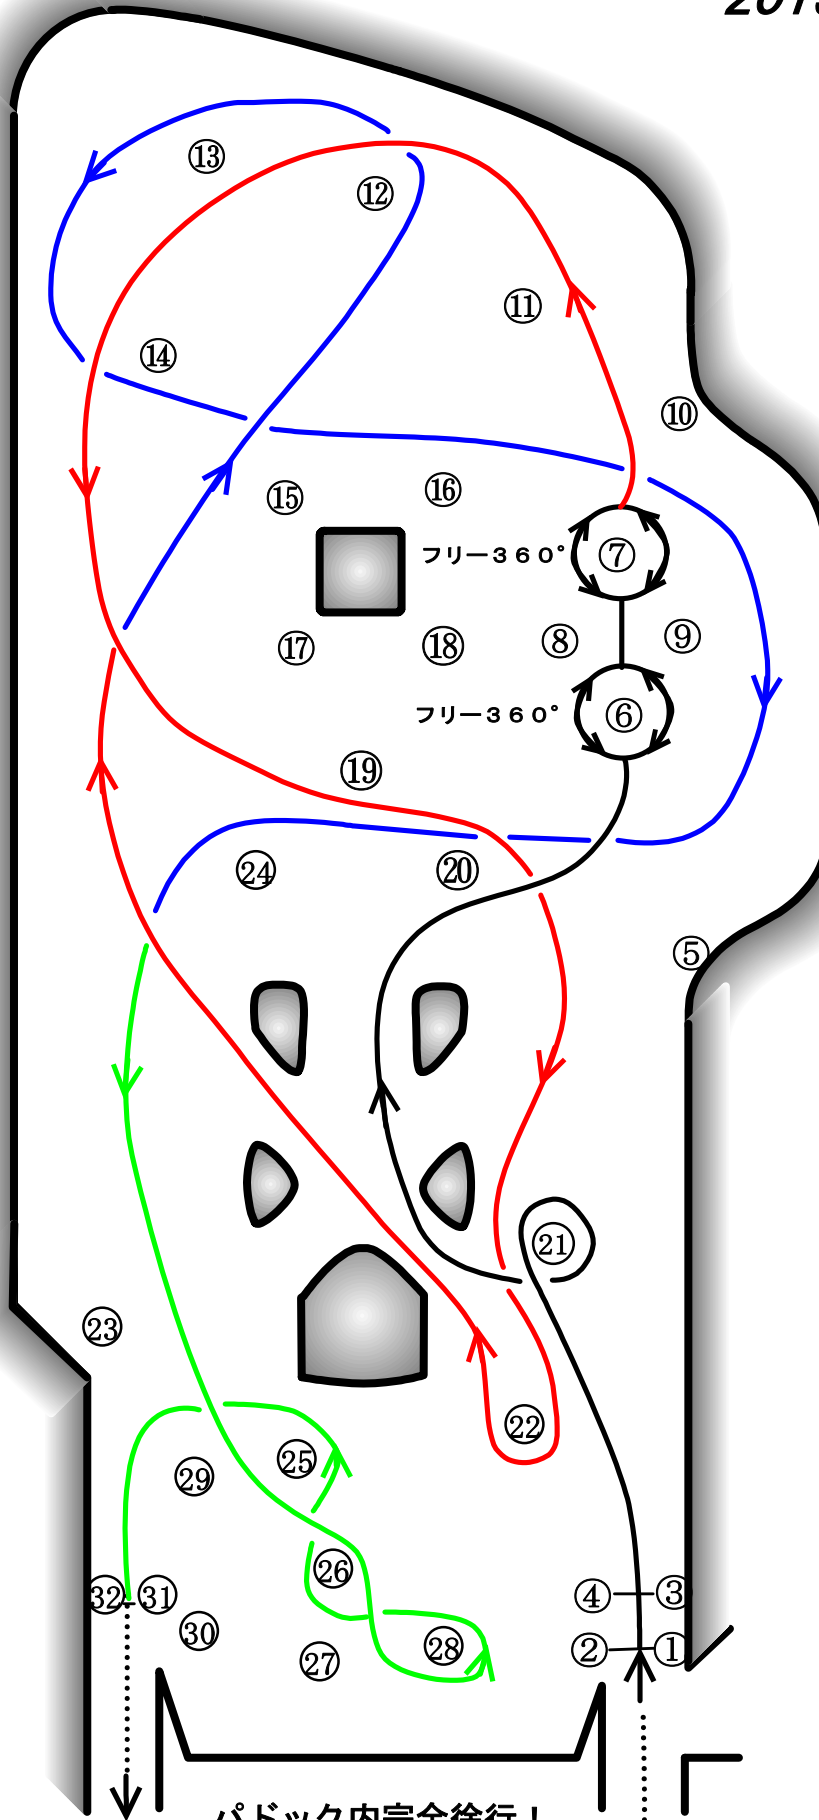

2015年JMRC千葉・東京ジムカーナシリーズ第6戦

SPHERE・ターマックアタックin浅間台

2015.10.18

パドック内完全徐行!