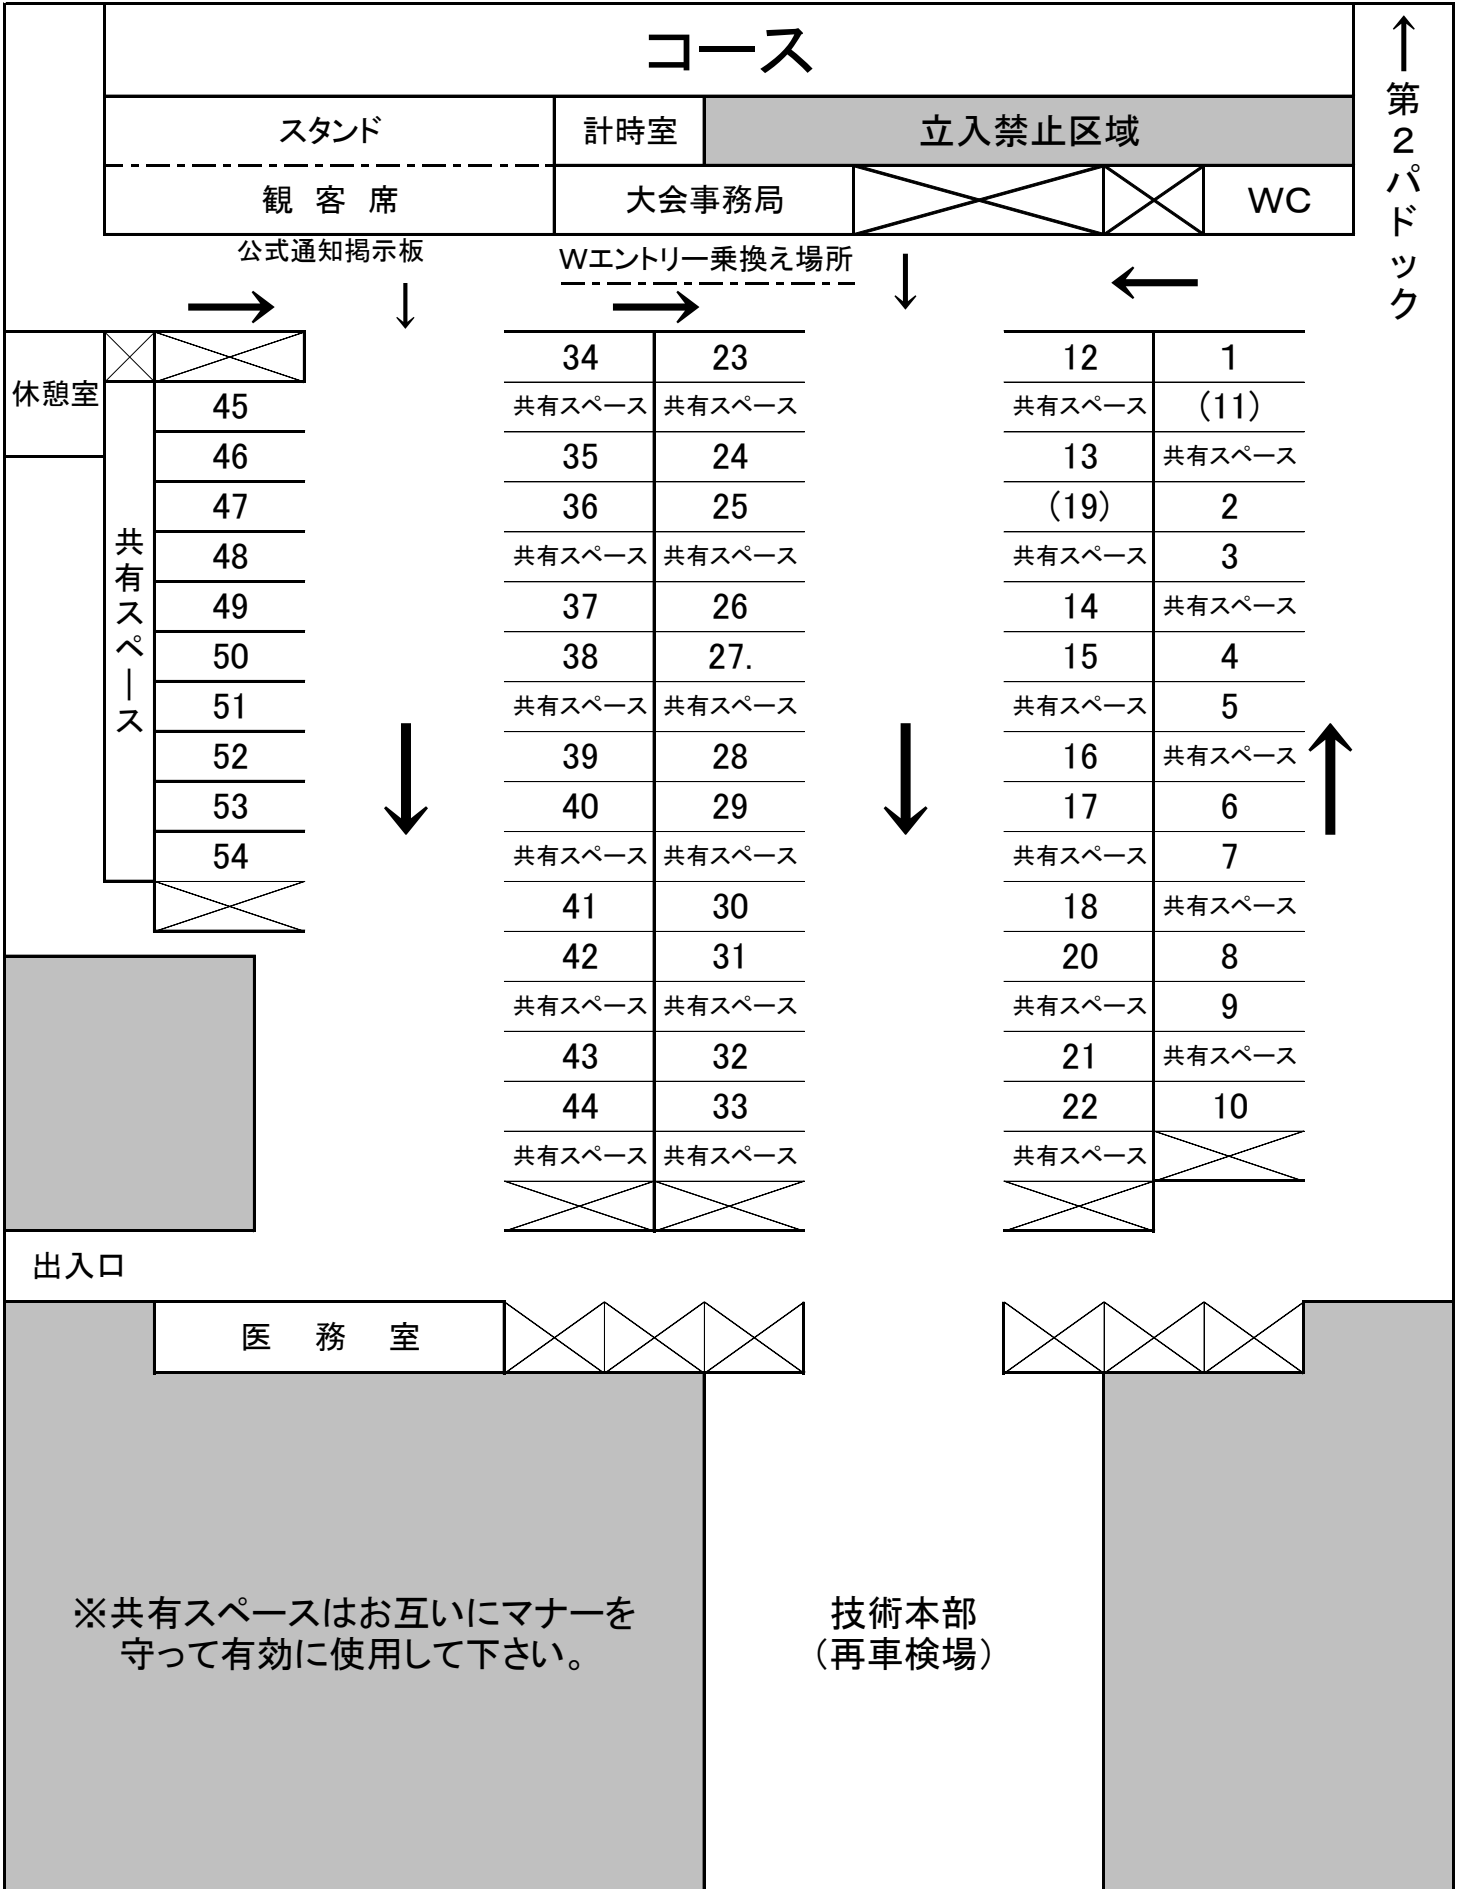

### 第1パドック配置図

## 第2パドック配置図

※共有スペースはお互いにマナーを守って有効に使用して下さい。

※積載車両は、この辺りのスペースにマナー良く駐車して下さい。  
 (他の競技者(車)の邪魔にならない様に注意して下さい)

※競技車両を降ろして頂いても結構です。周囲の安全に注意の事。