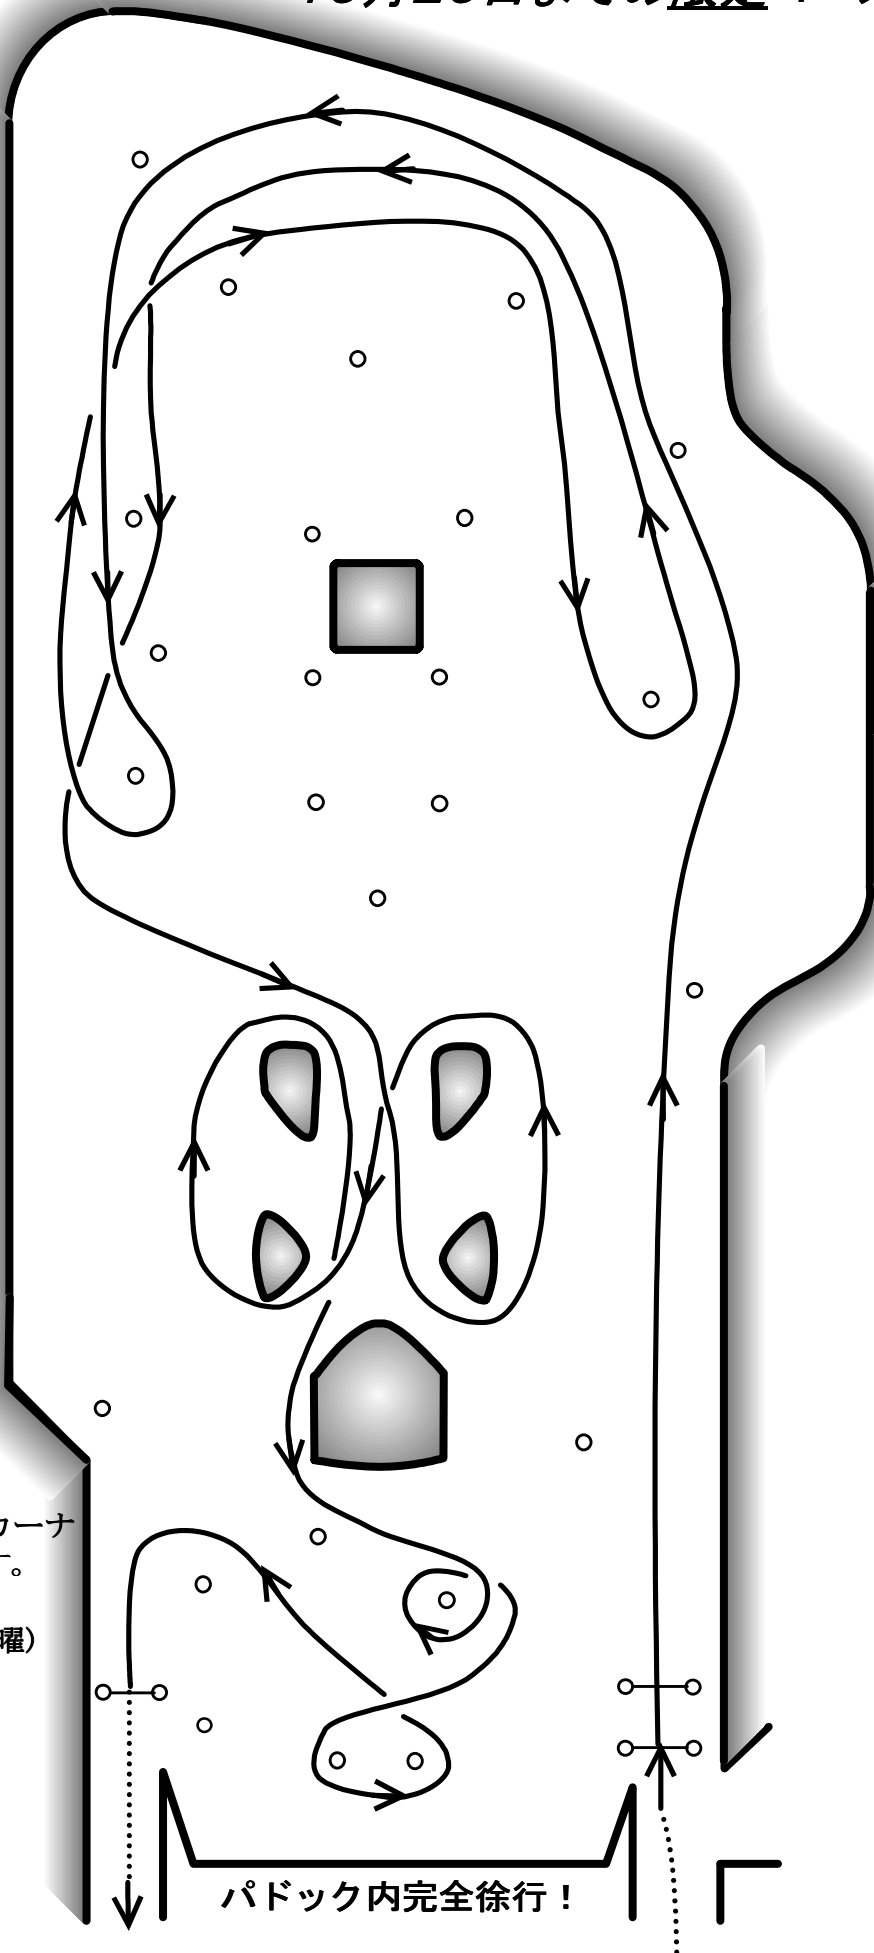

2018年スポーツ走行指定コース E

10月20日までの限定コース

本コースは2018年JMRC千葉・東京ジムカーナシリーズ第5戦で採用されたコースです。

本コースは2018年10月20日(土曜)まで走行出来る限定コースです。

パドック内完全徐行!