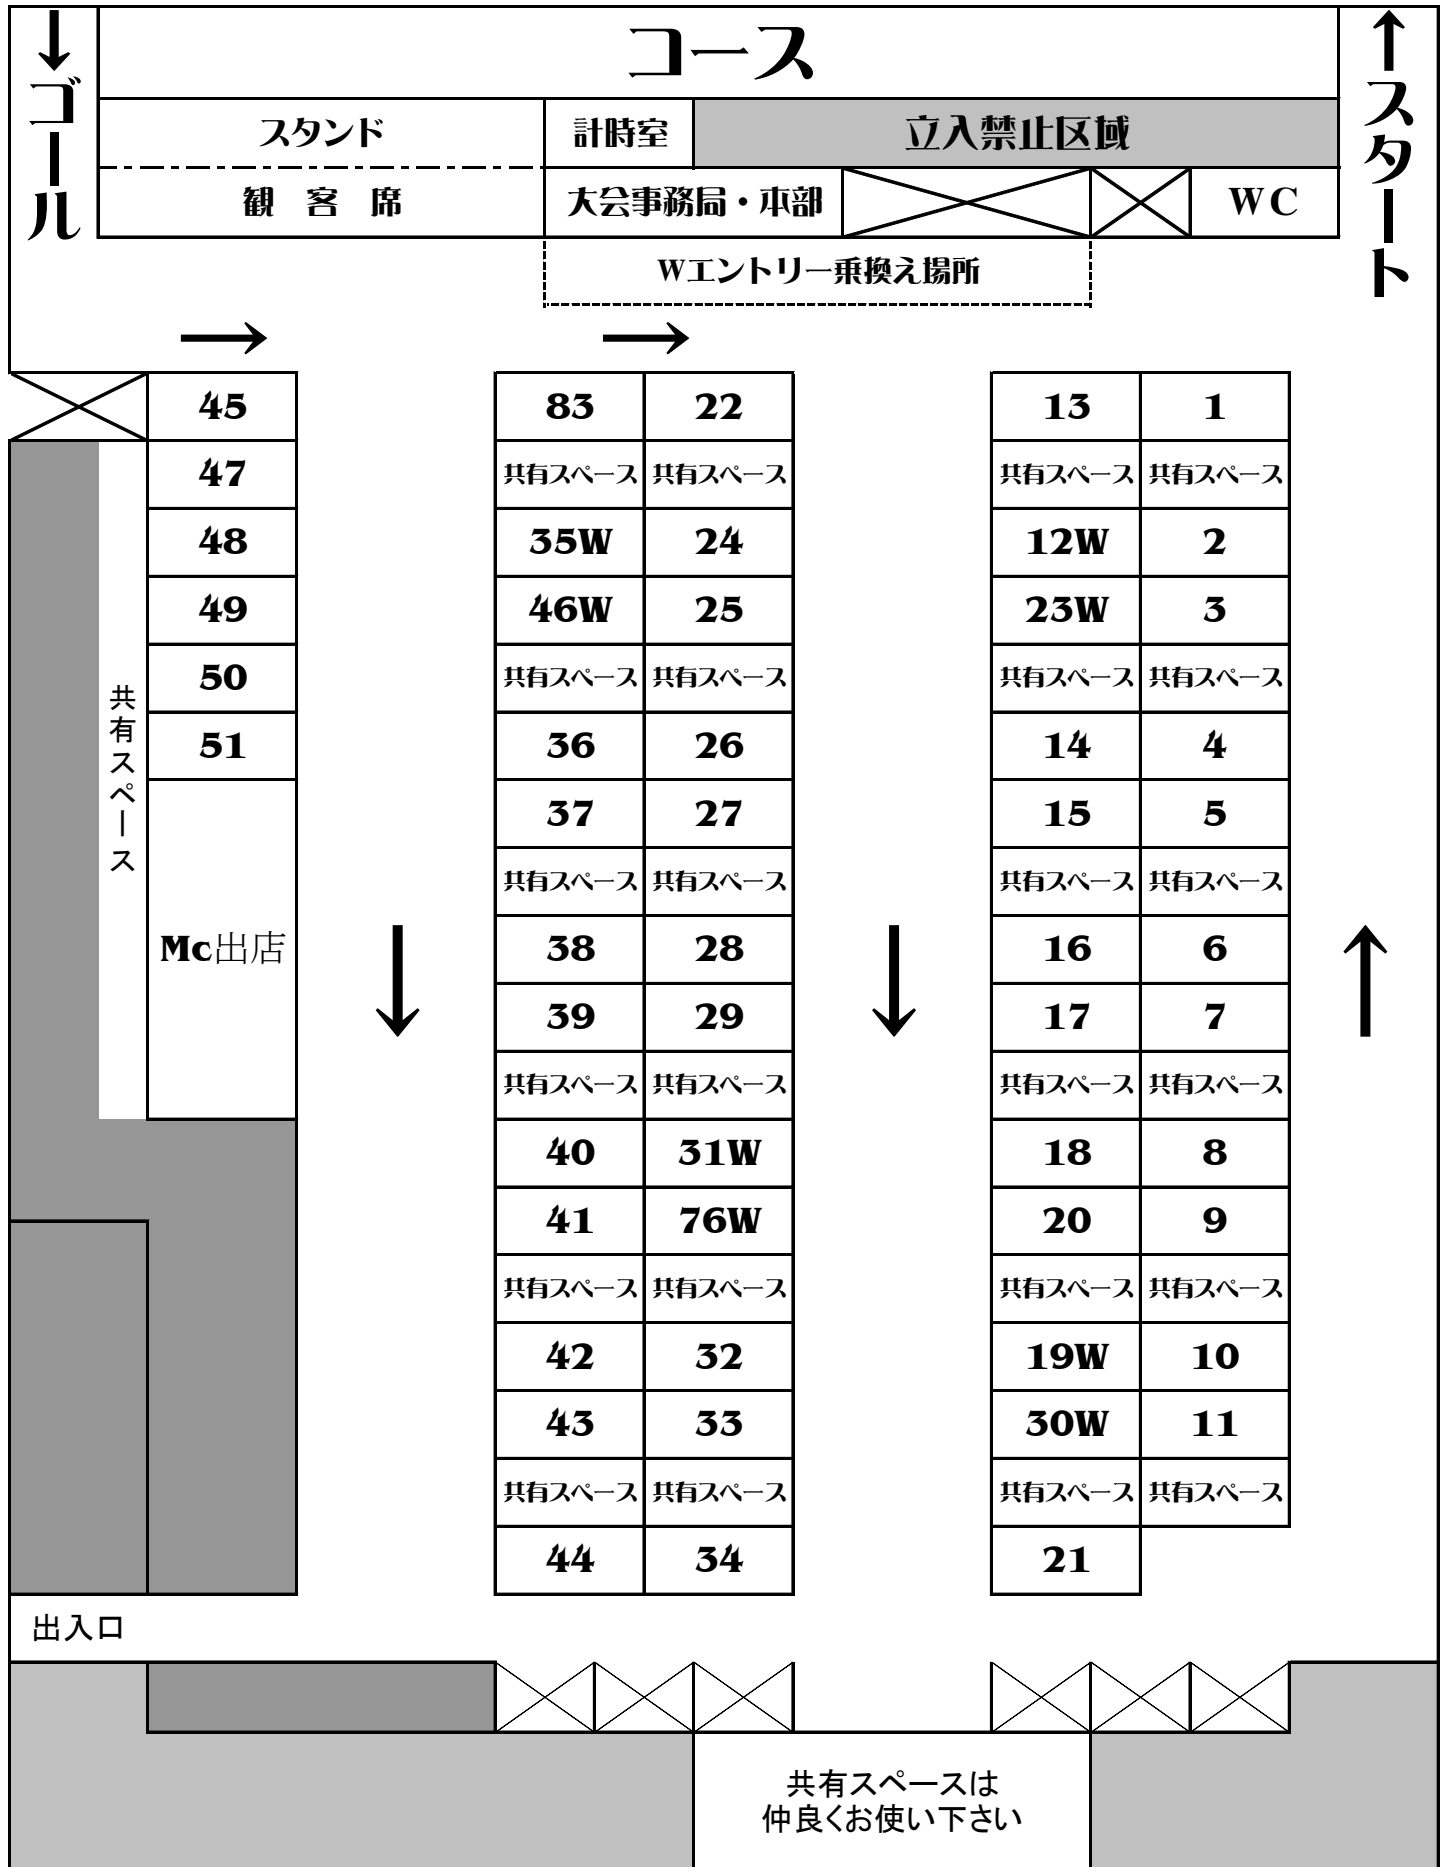

第1パドック配置図

第2パドック配置図

※共有スペースはお互いにマナーを守って有効に使用して下さい。

※積載車両は、この辺りのスペースにマナー良く駐車して下さい。
(他の競技者(車)の邪魔にならない様に注意して下さい)

※競技車両を降ろして頂いても結構です。周囲の安全に注意の事。