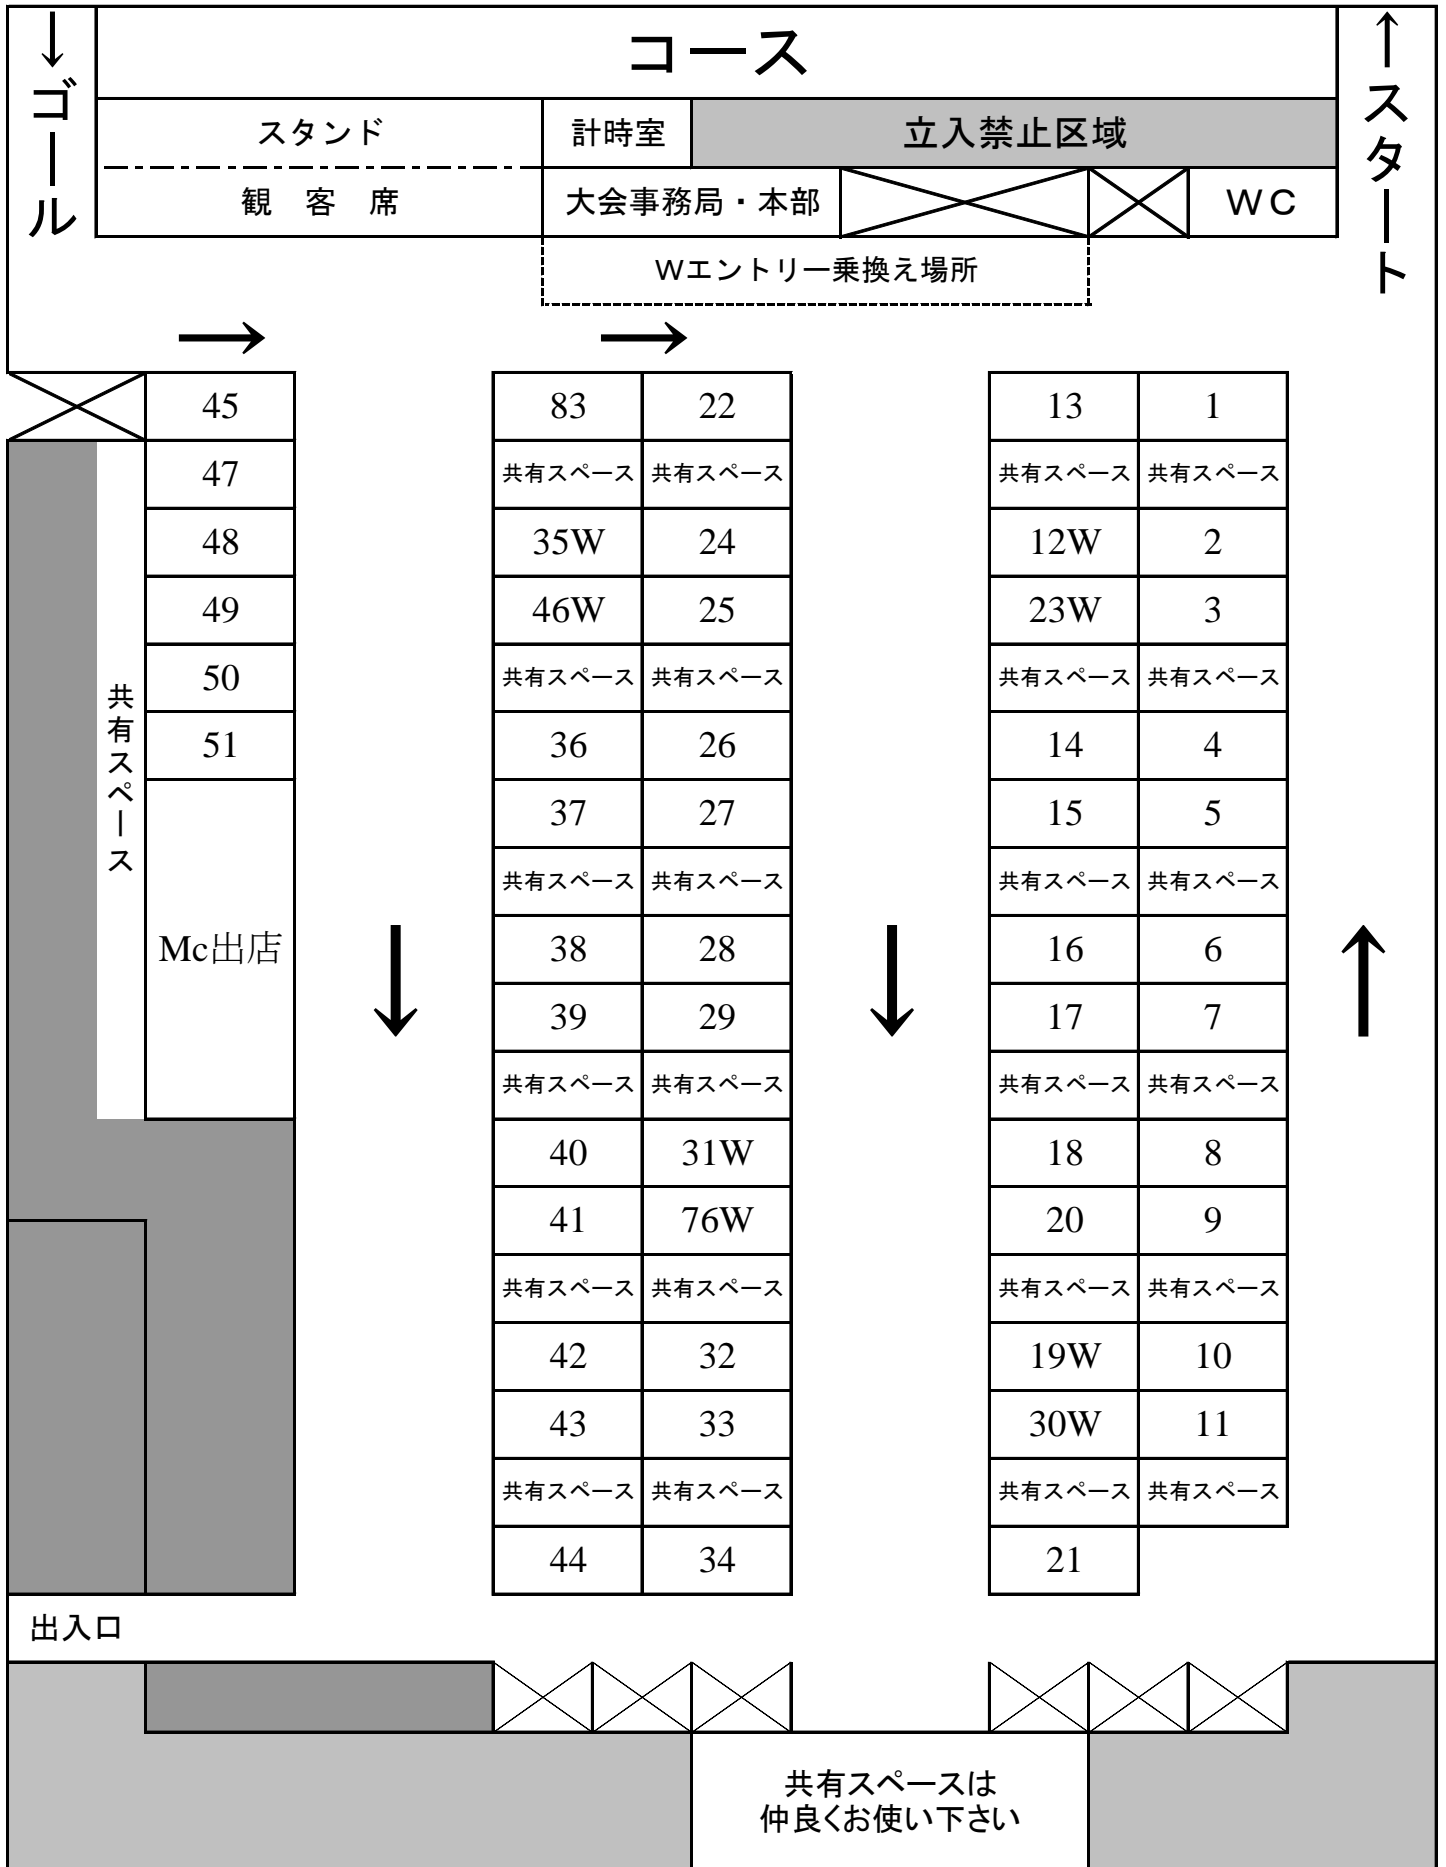

第1パドック配置図

第2パドック配置図

※共有スペースはお互いにマナーを守って有効に使用して下さい。

※積載車両は、この辺りのスペースにマナー良く駐車して下さい。  
(他の競技者(車)の邪魔にならない様に注意して下さい)

※競技車両を降ろして頂いても結構です。周囲の安全に注意の事。