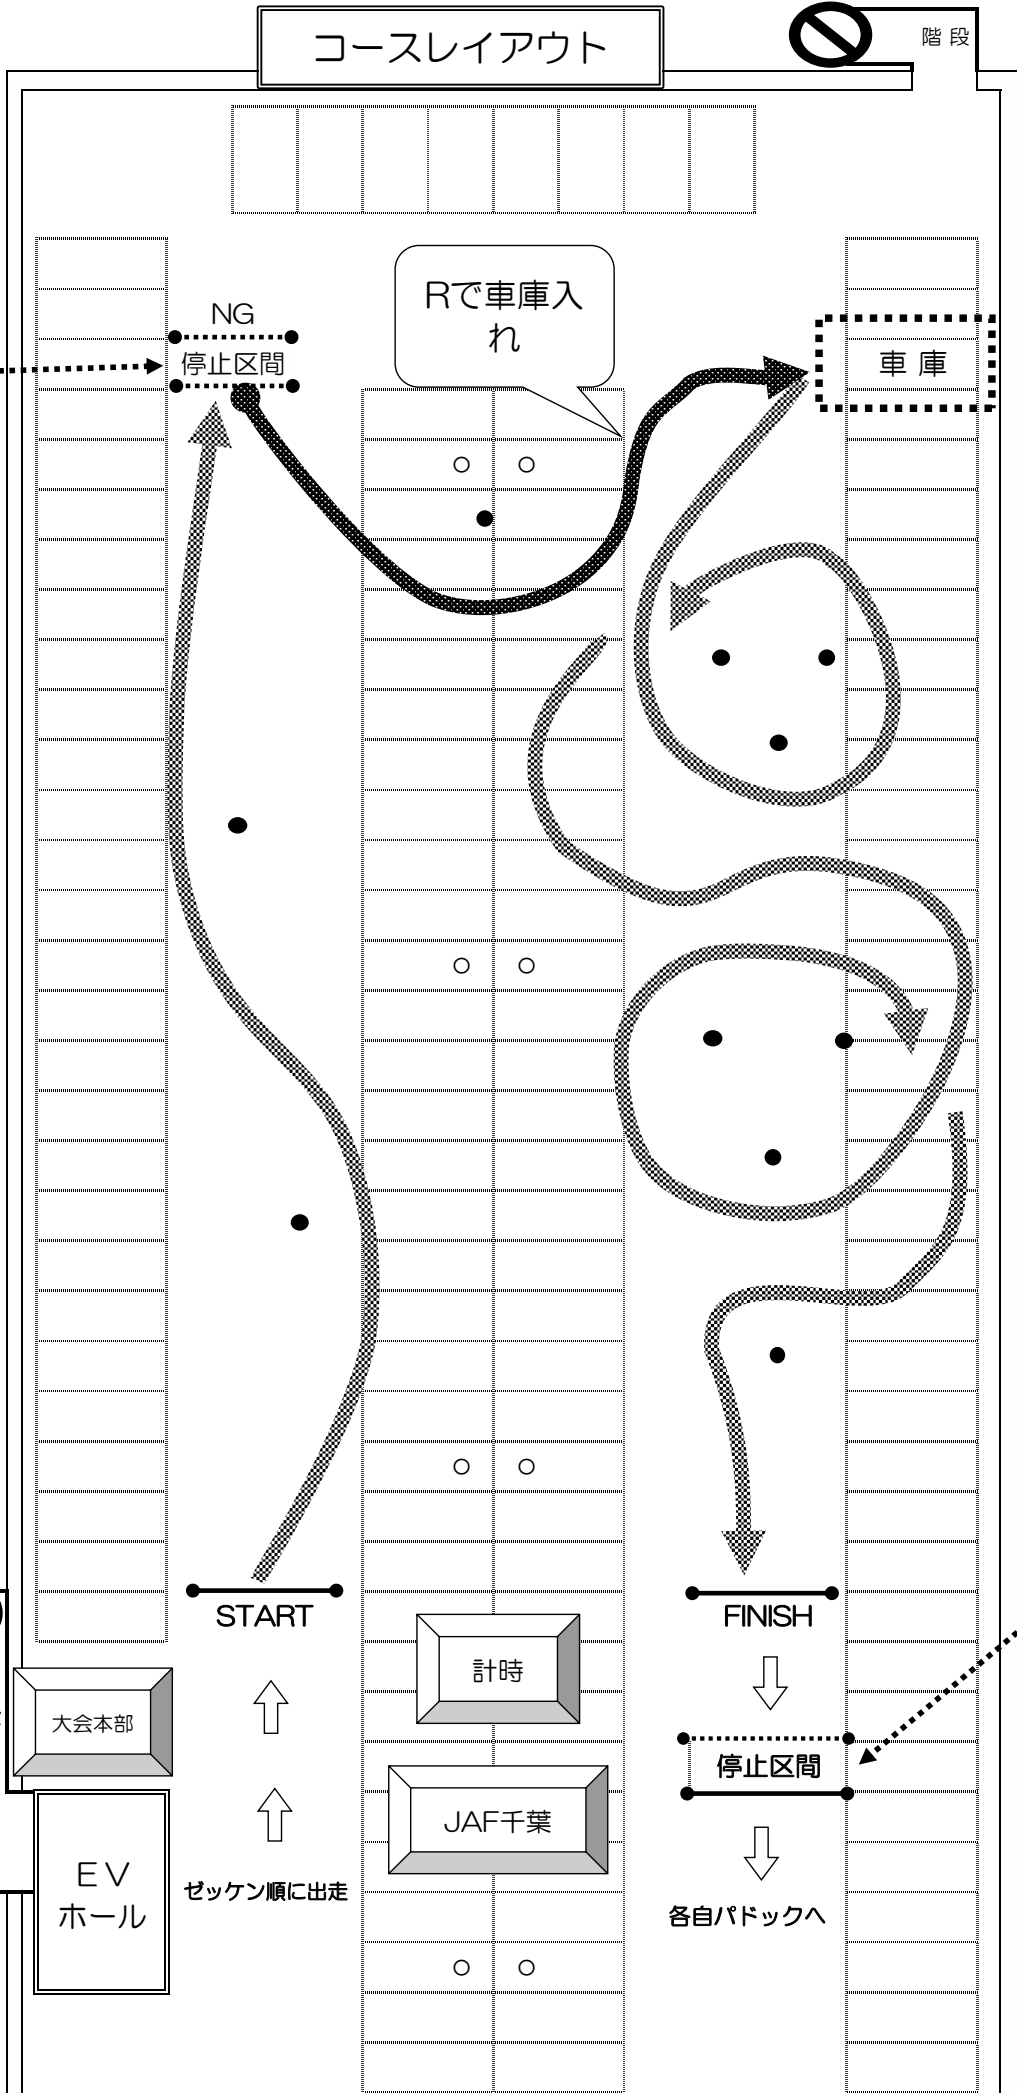

コースレイアウト

※停車区間内で一時停止
・区間手前で停車は5秒加算
・オーバーランは当該ヒート失格

※停車区間内で一時停止
・区間手前で停車は5秒加算
・オーバーランは当該ヒート失格

ゼッケン順に出走

各自パドックへ