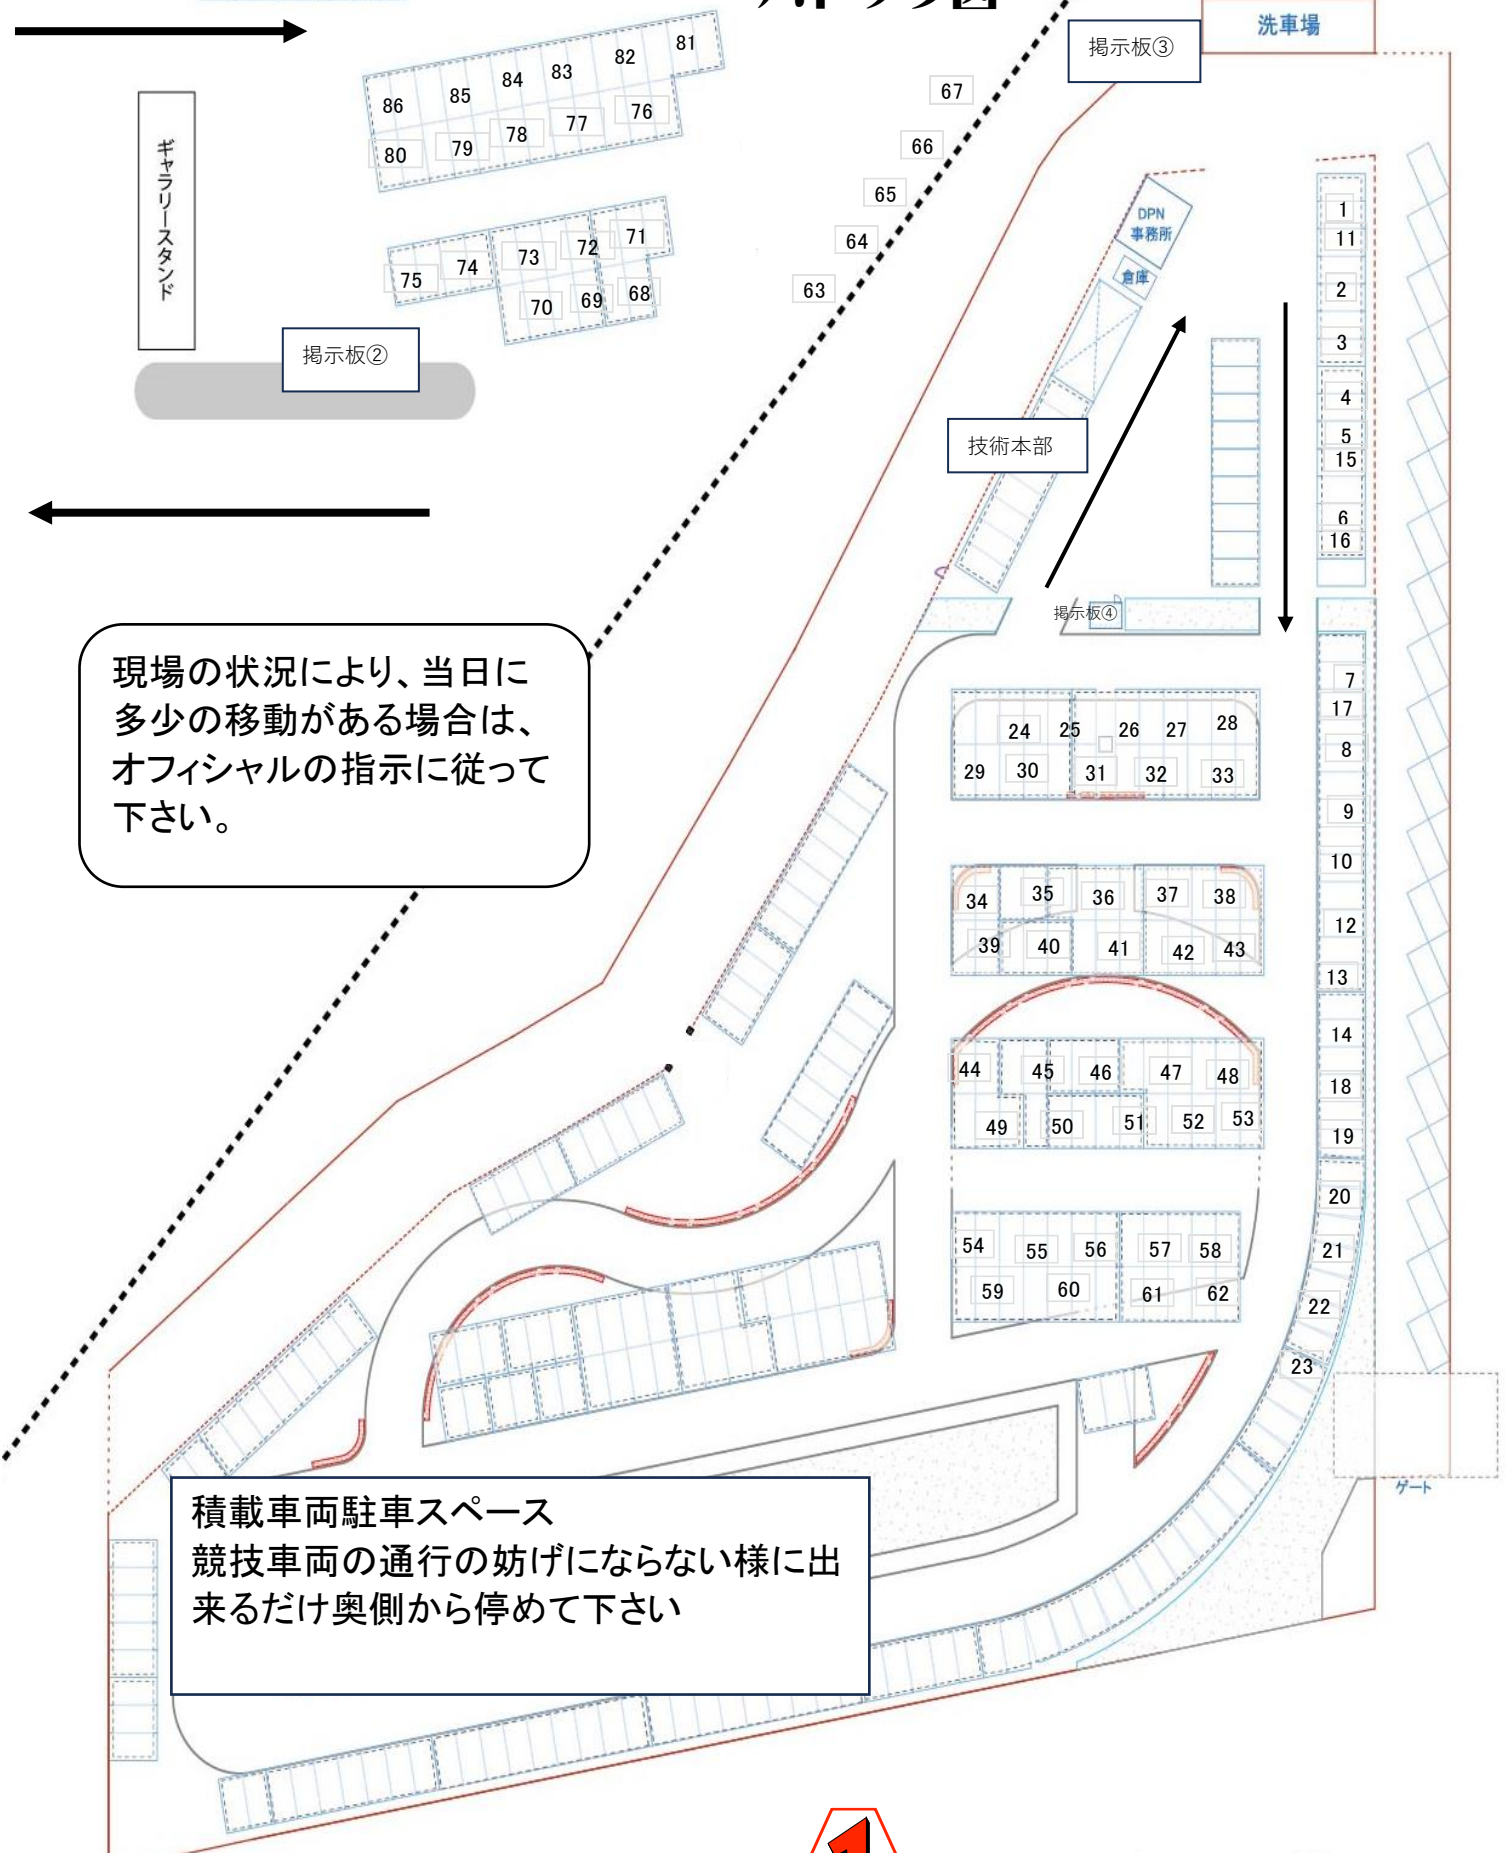

公式通知掲示板①

計時室・競技会事務局

試走車

2024JAF関東ジムカーナ選手権第9戦
 JMRC関東オールスターシリーズ第9戦
 T1P&SPHER スーパースラロームinつくるまサーキット

パドック図

現場の状況により、当日に
 多少の移動がある場合は、
 オフィシャルの指示に従って
 下さい。

積載車両駐車スペース
 競技車両の通行の妨げにならない様に出
 来るだけ奥側から停めて下さい