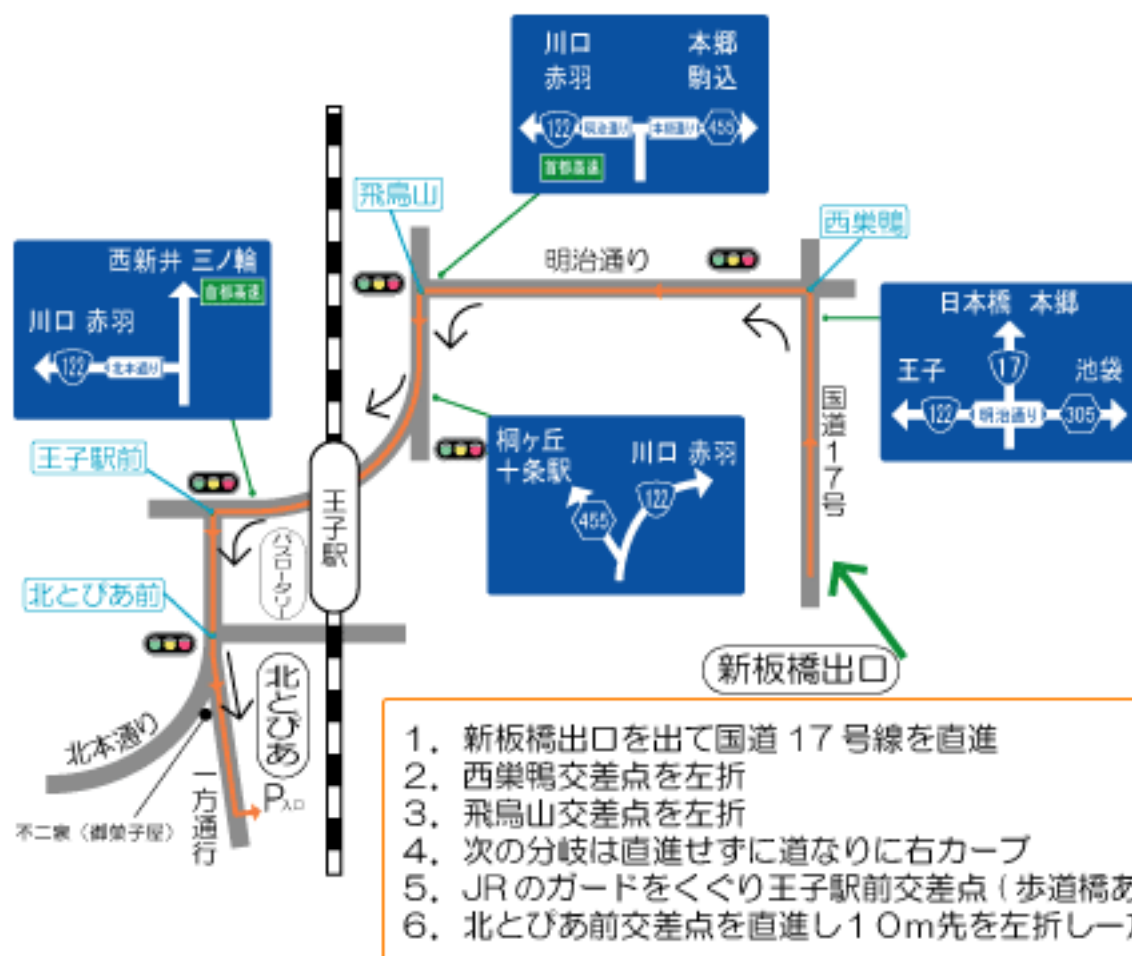

お車でのアクセス

首都高速中央環状線（王子線）新板橋出口から約 3.1Km

新板橋出口は中央環状線外回り板橋 JCT 方面からの出口です

首都高速中央環状線（王子線）王子北出口から約 0.8Km

王子北出口は中央環状線内回り江北 JCT 方面からの出口です

1. 王子北出口を出てすぐの交差点（歩道橋あり）を左折
2. 北本通り（国道 122 号）を直進
3. 北とびあ前交差点を直進（Uターン不可）
4. 王子駅前交差点（歩道橋あり）を左折
5. 次の交差点を左折
6. 次の交差点を右折
7. 北とびあ前交差点を直進し 10m 先を左折し一方通行路へ